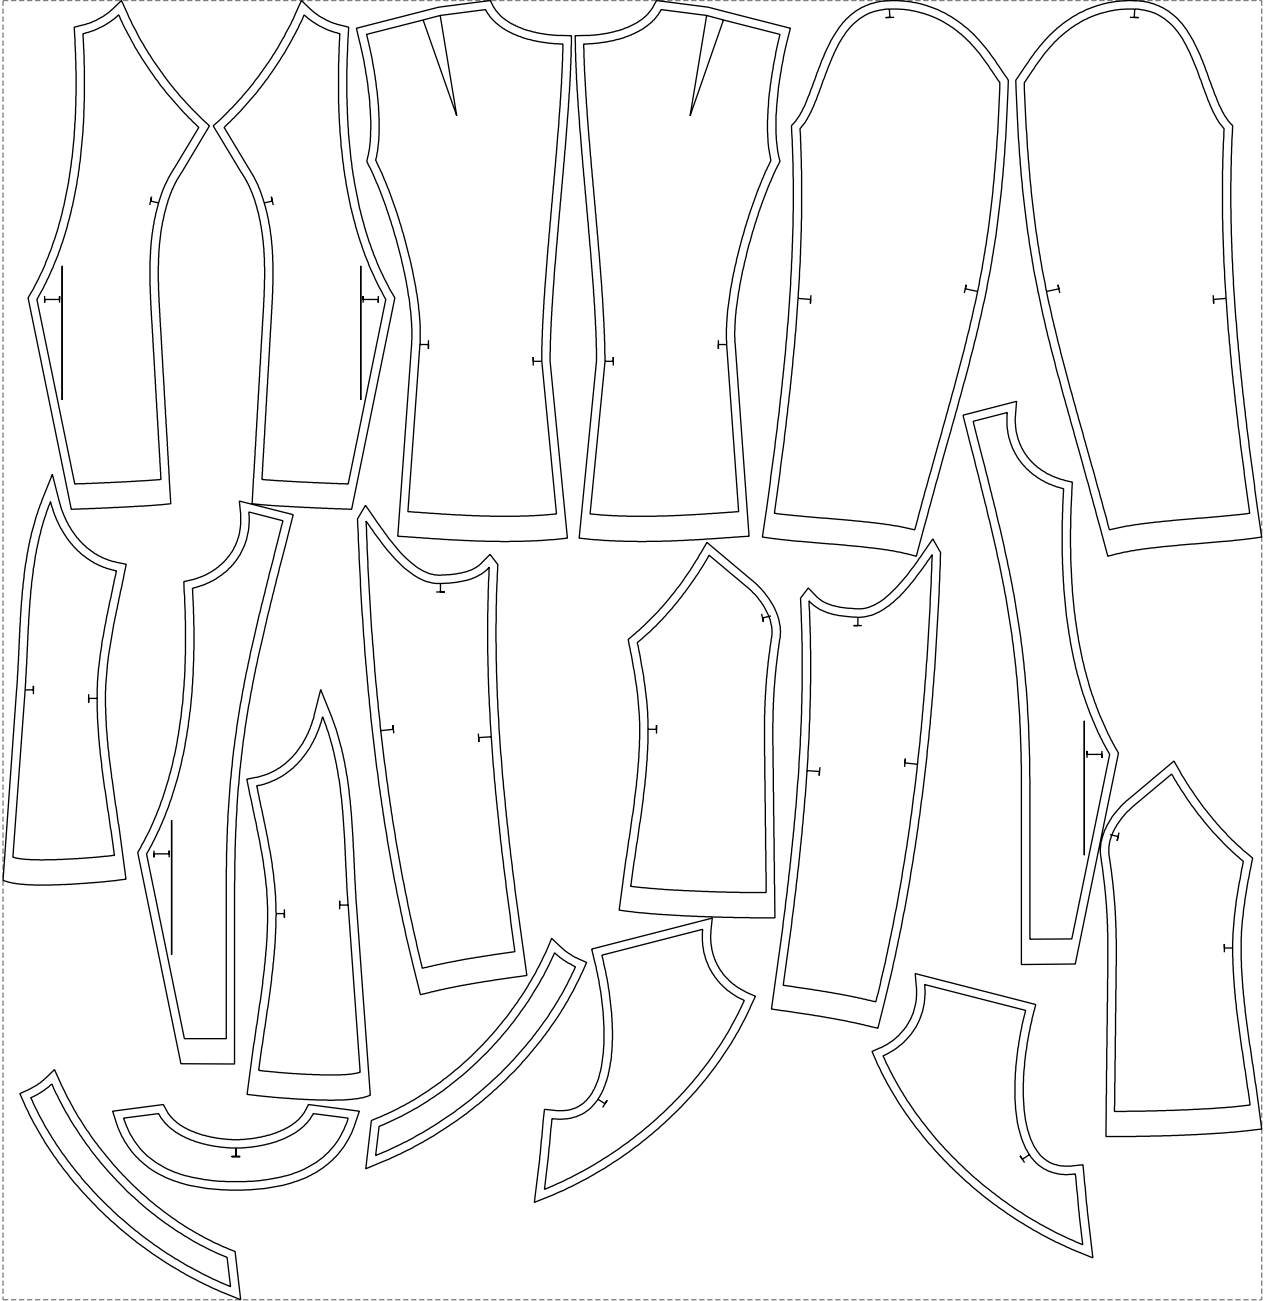

# Example

size:1499.00 x1547.59 mm

Maneken =1 ver.0

rz\_1=170

rz\_16=104

rz\_17=88.9

rz\_18=84.4

rz\_19=112