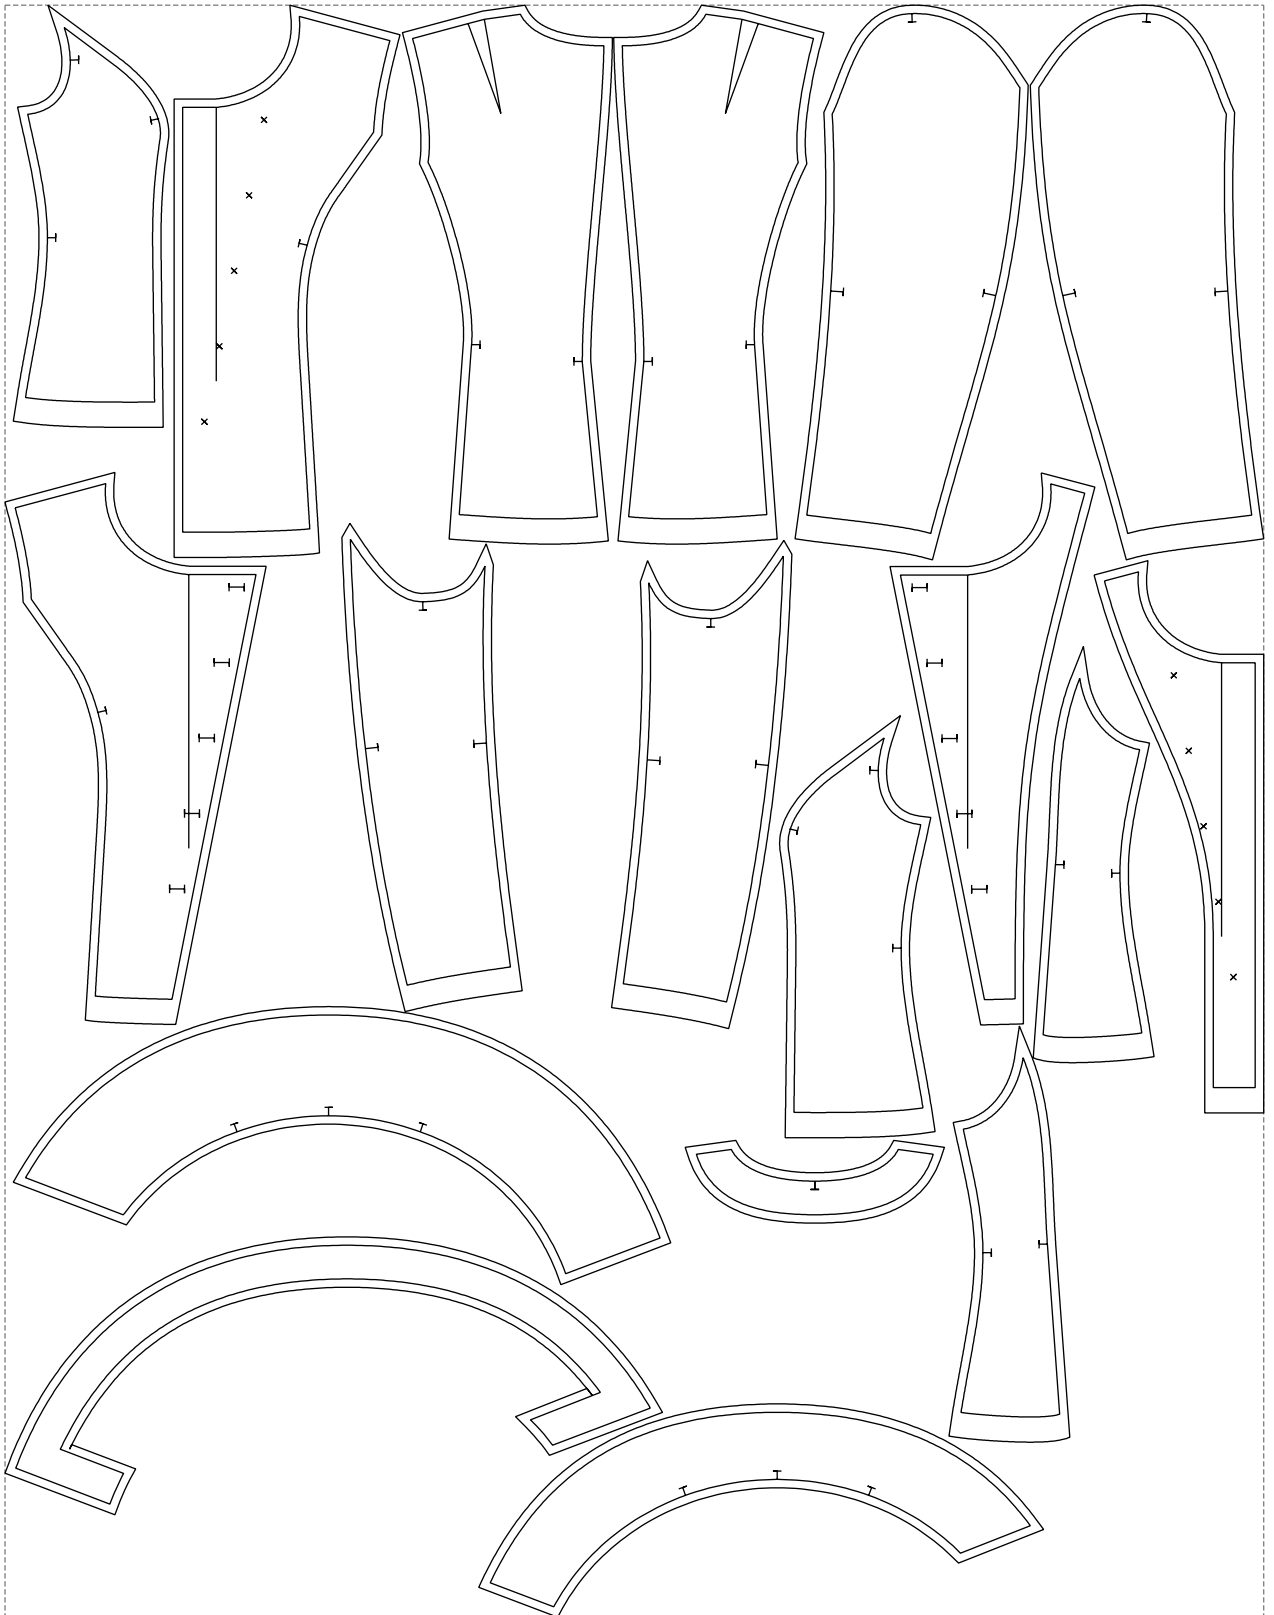

# Example

size:1499.00 x1920.31 mm

Maneken =1 ver.0

rz\_1=170

rz\_16=96

rz\_17=82

rz\_18=76

rz\_19=104

rz\_20=101.8

---

. . . . .  
. . . . .  
. . . . .