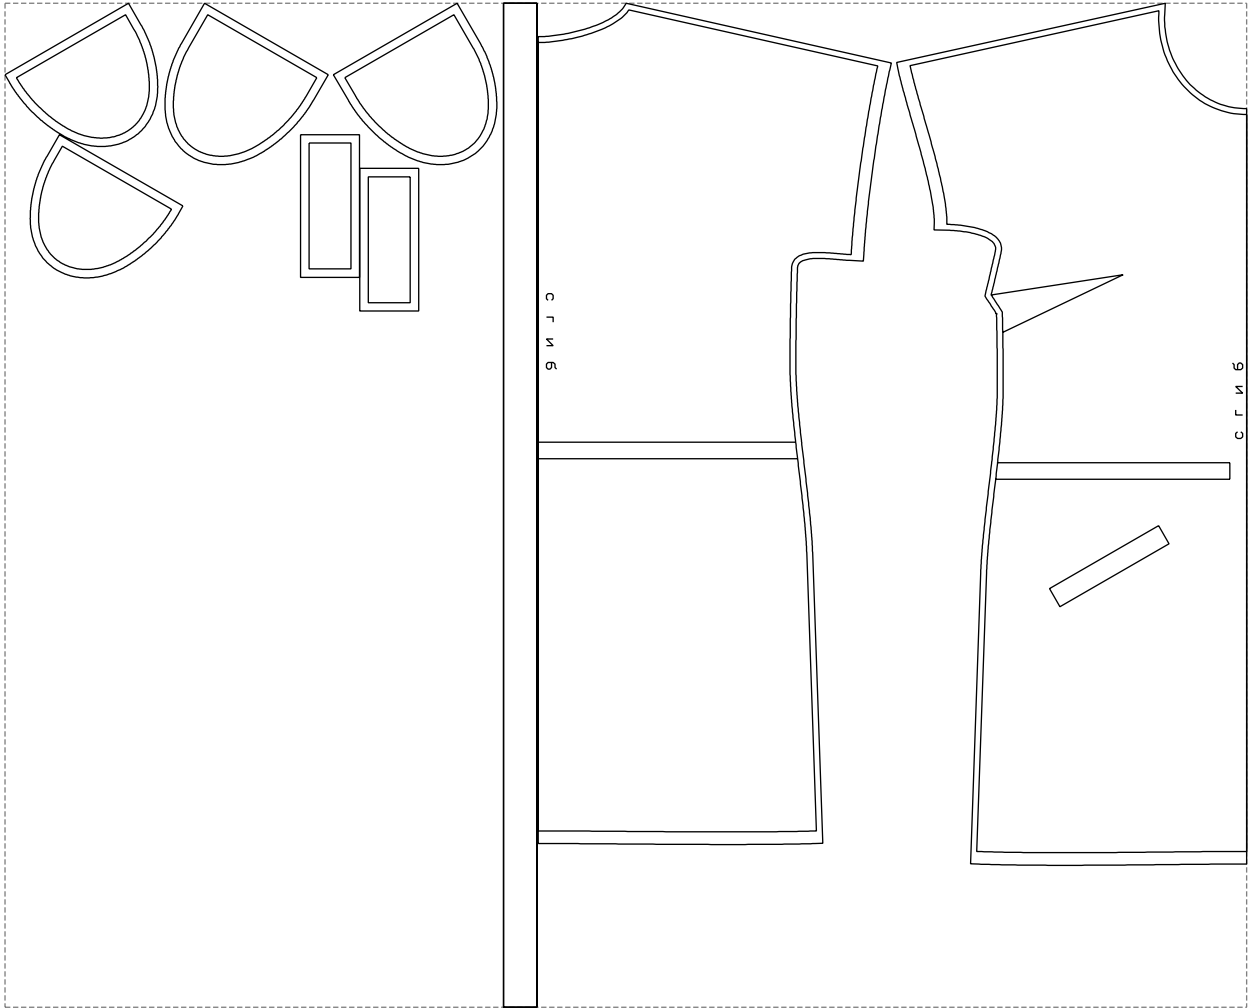

Example

size:1478.89 x1195.98 mm

Maneken =1 ver.0

rz_1=170

rz_16=116

rz_17=100

rz_18=98.8

rz_19=124