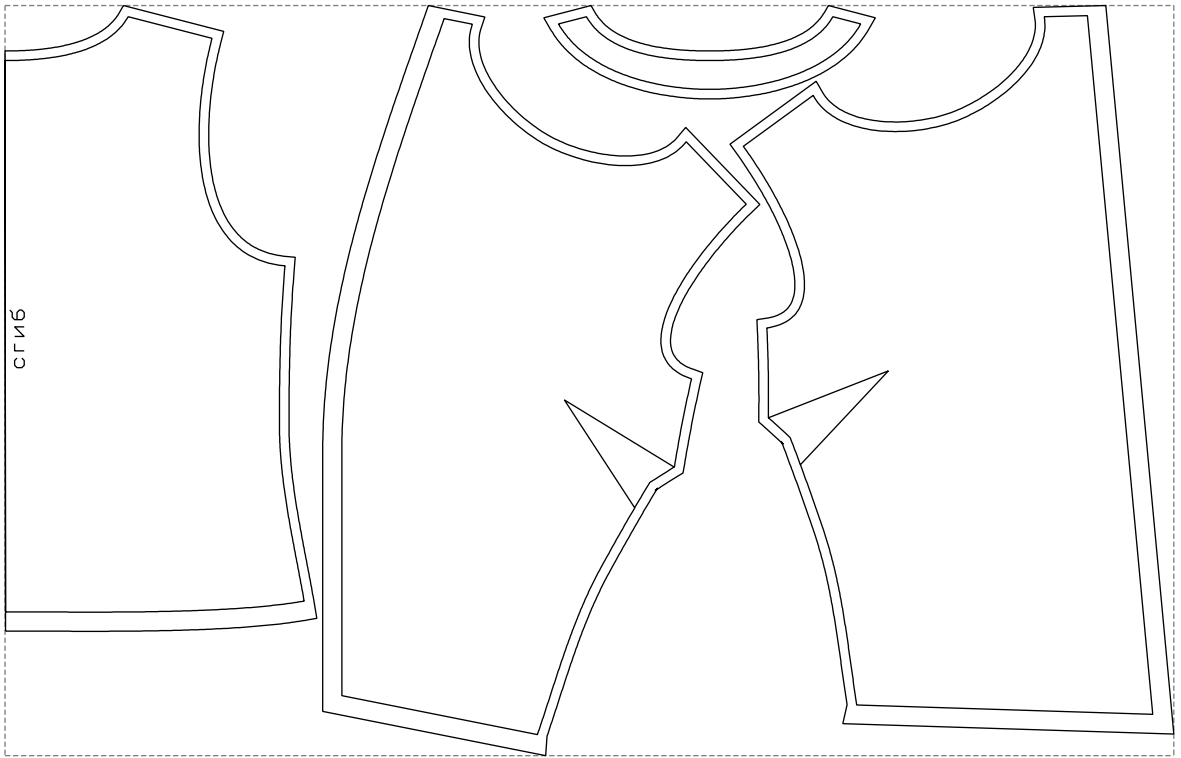

# Example

size:1218.08 x781.94 mm

Maneken =1 ver.0

rz\_1=170

rz\_16=108

rz\_17=92.5

rz\_18=89.2

rz\_19=116