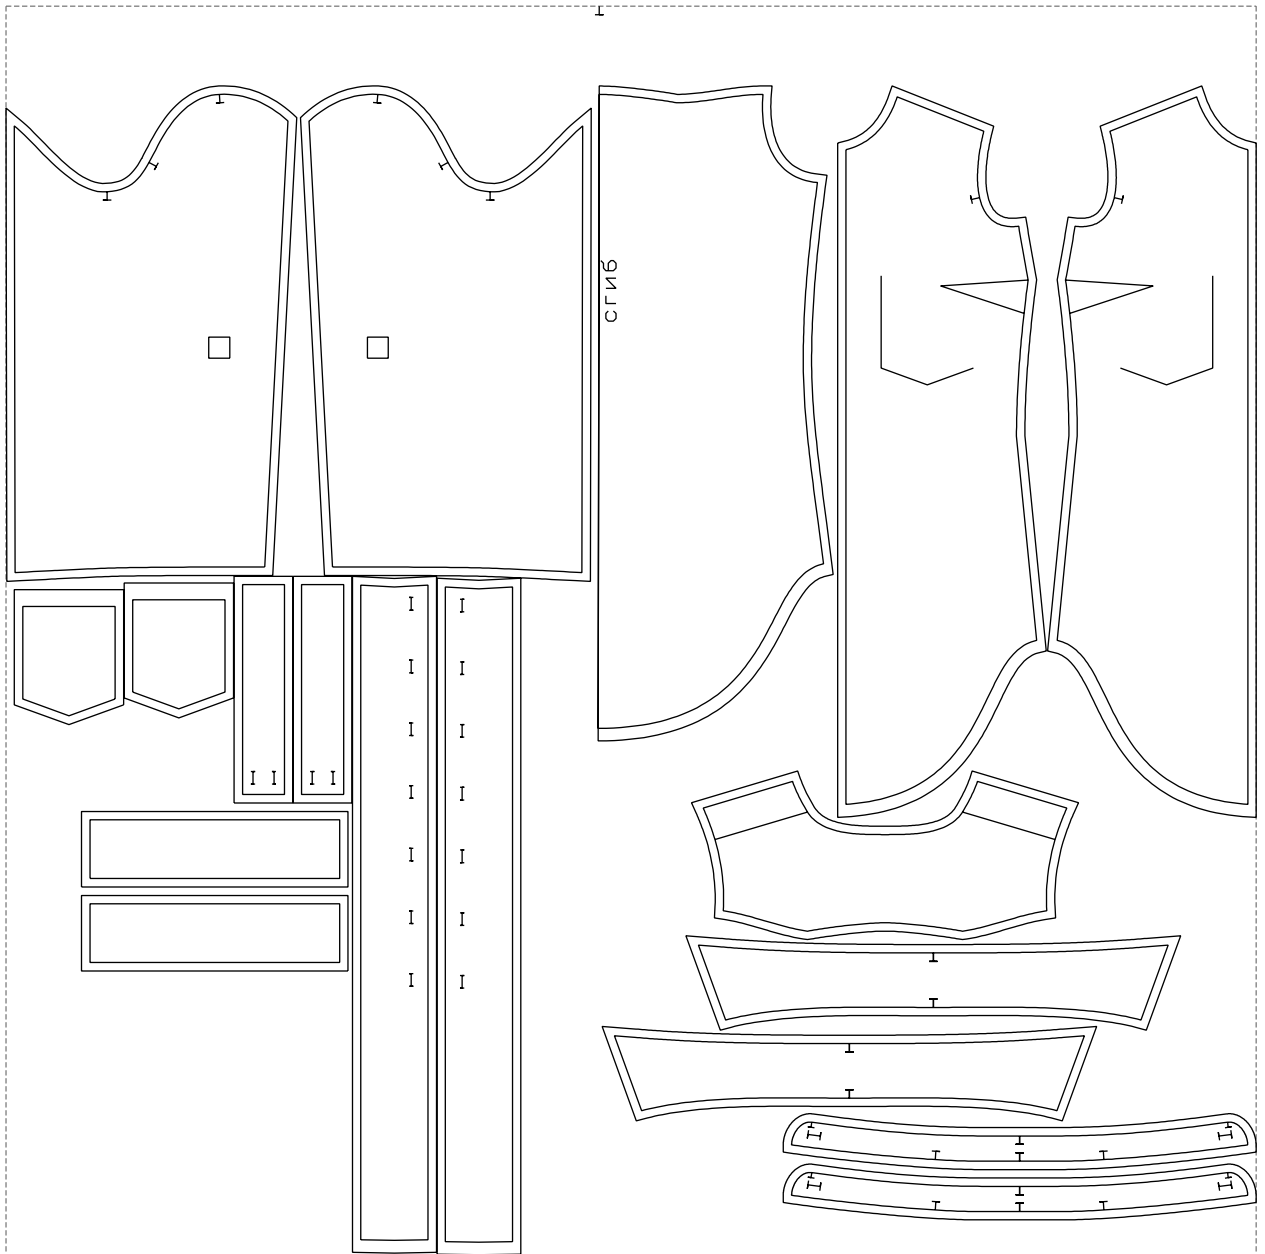

Example

size:1488.98 x1487.23 mm

Maneken =1 ver.0

rz_1=170

rz_16=88

rz_17=75.6

rz_18=67.6

rz_19=96

rz_20=94.6

.
.
.