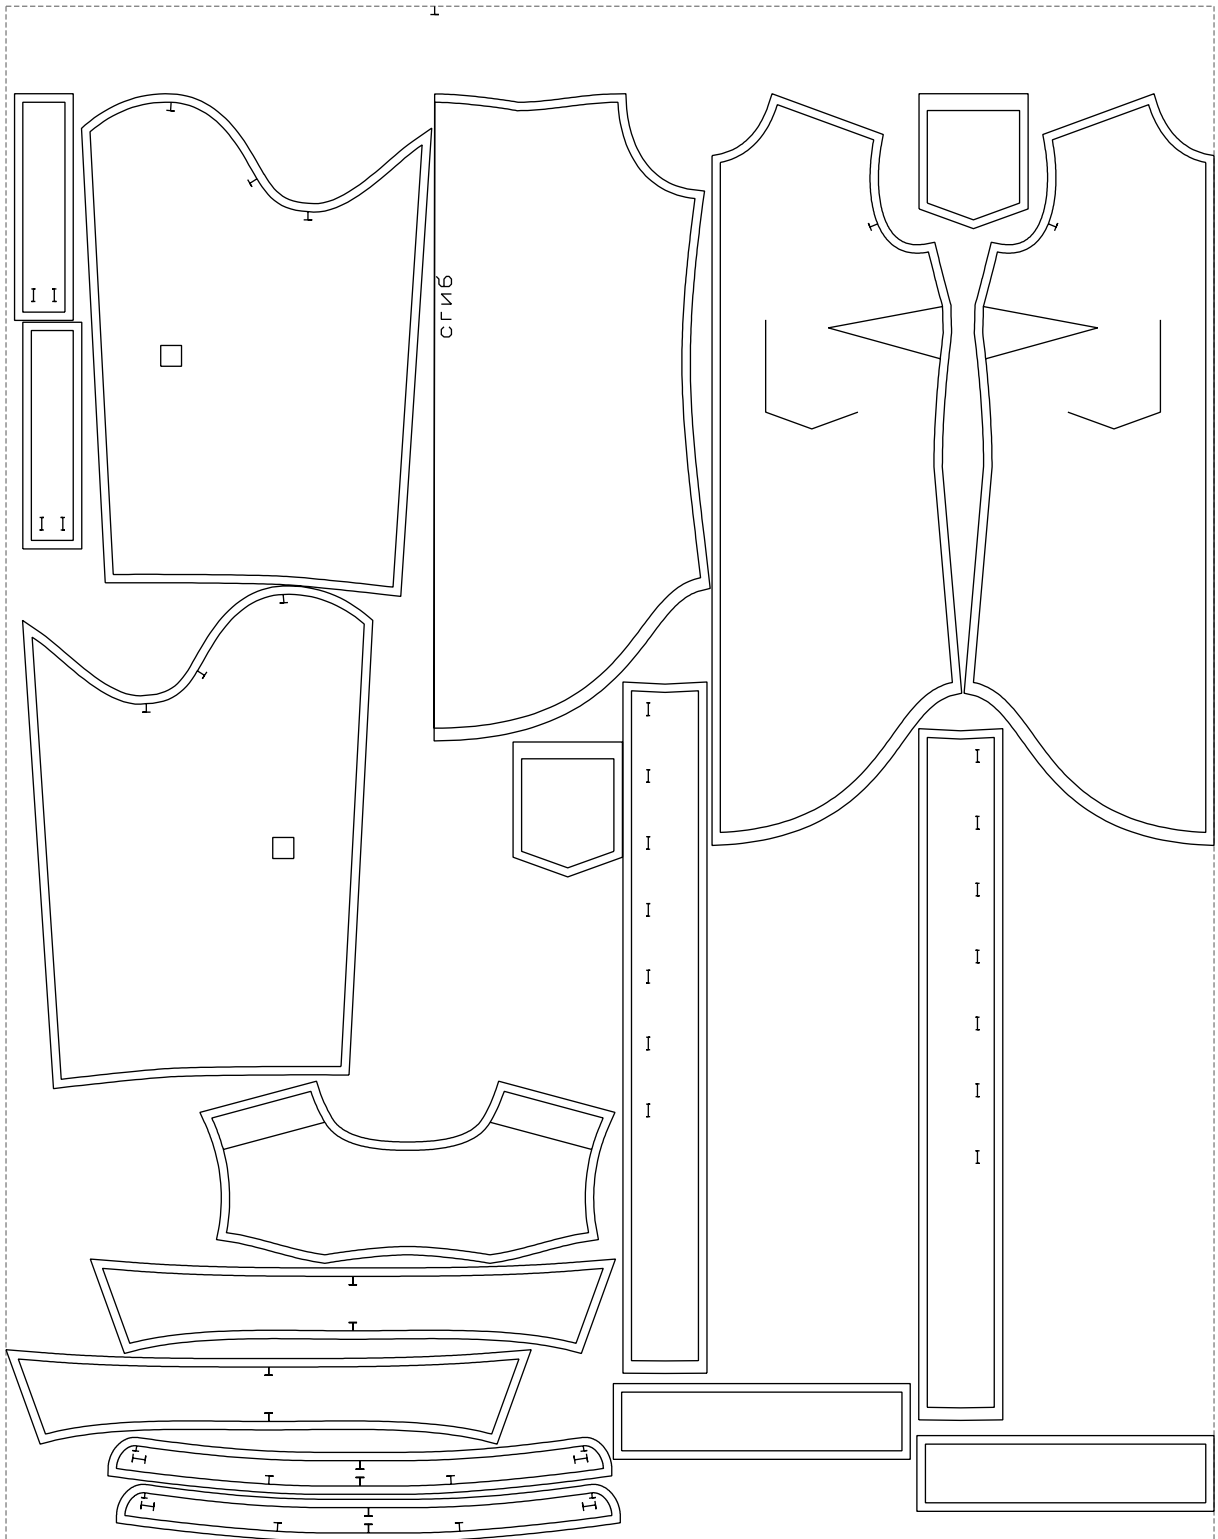

Example

size:1438.78 x1828.63 mm

Maneken =1 ver.0

rz_1=170

rz_16=108

rz_17=92.5

rz_18=89.2

rz_19=116