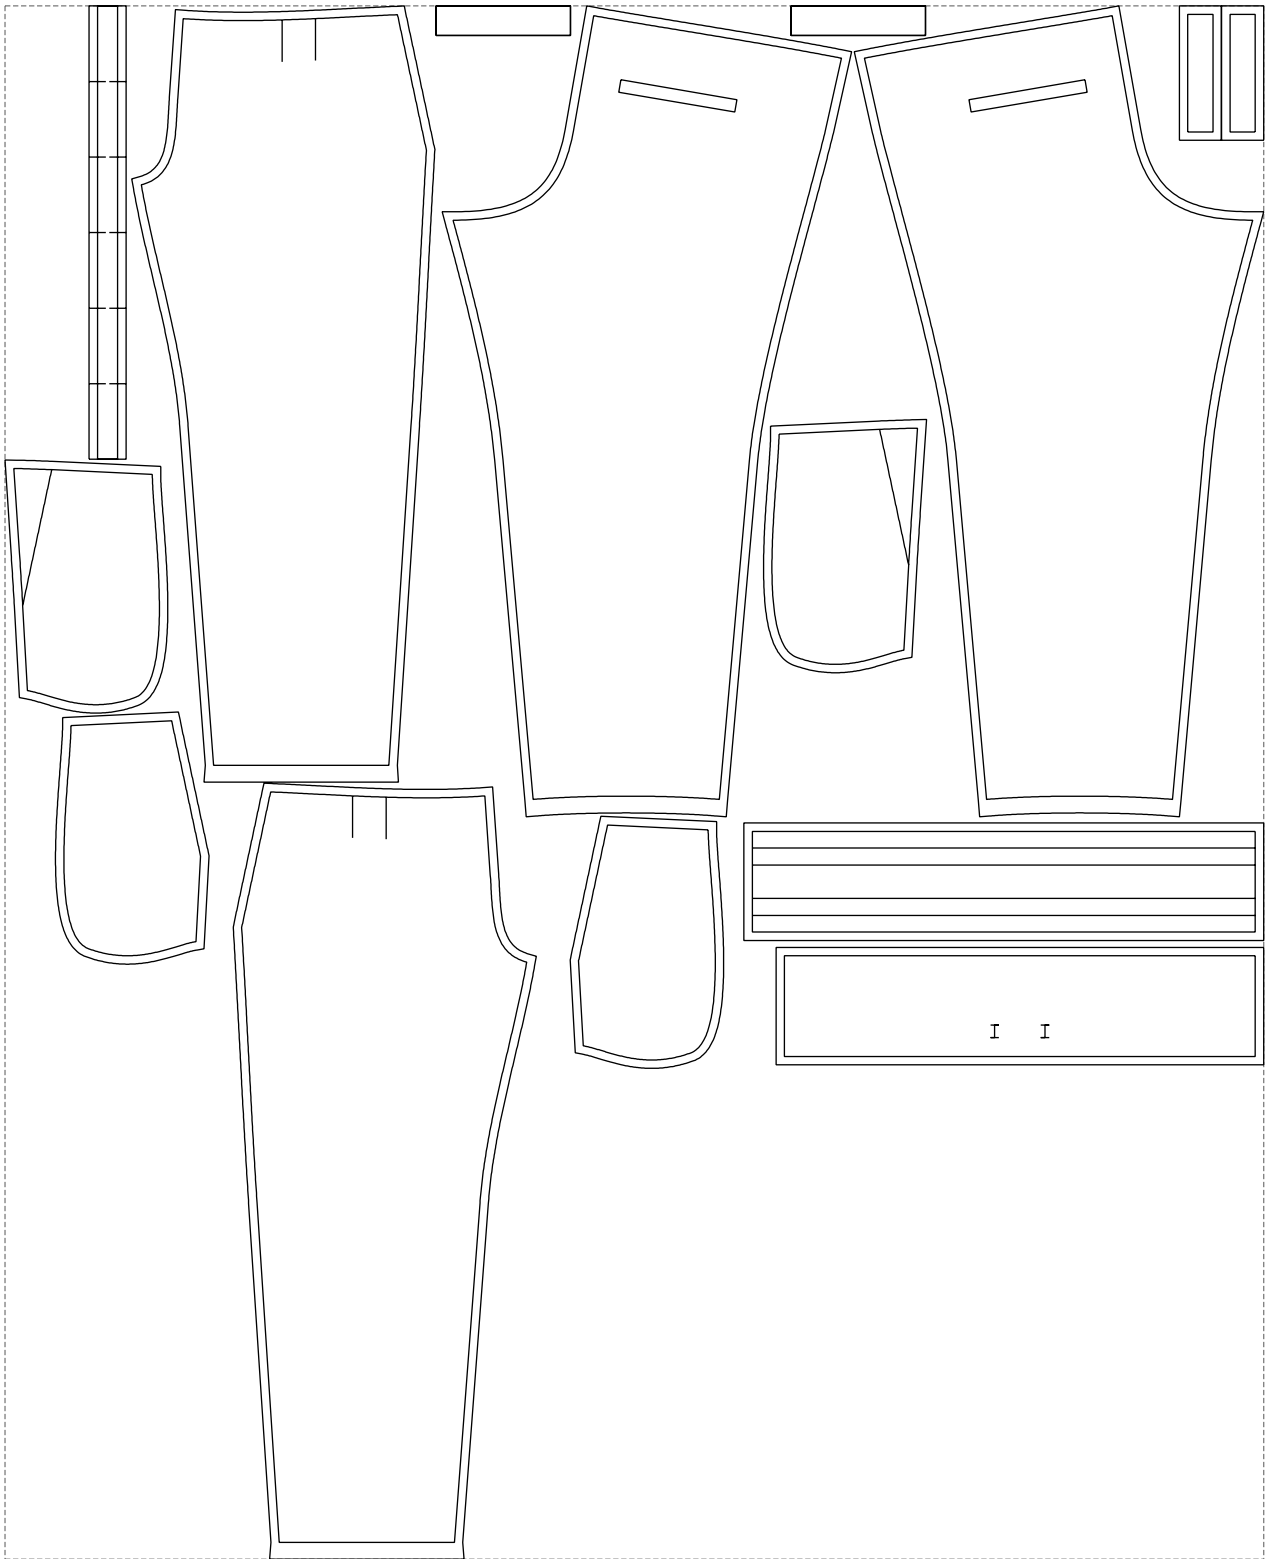

# Example

size:1499.00 x1850.26 mm

Maneken =1 ver.0

rz\_1=170

rz\_16=108

rz\_17=92.5

rz\_18=89.2

rz\_19=116