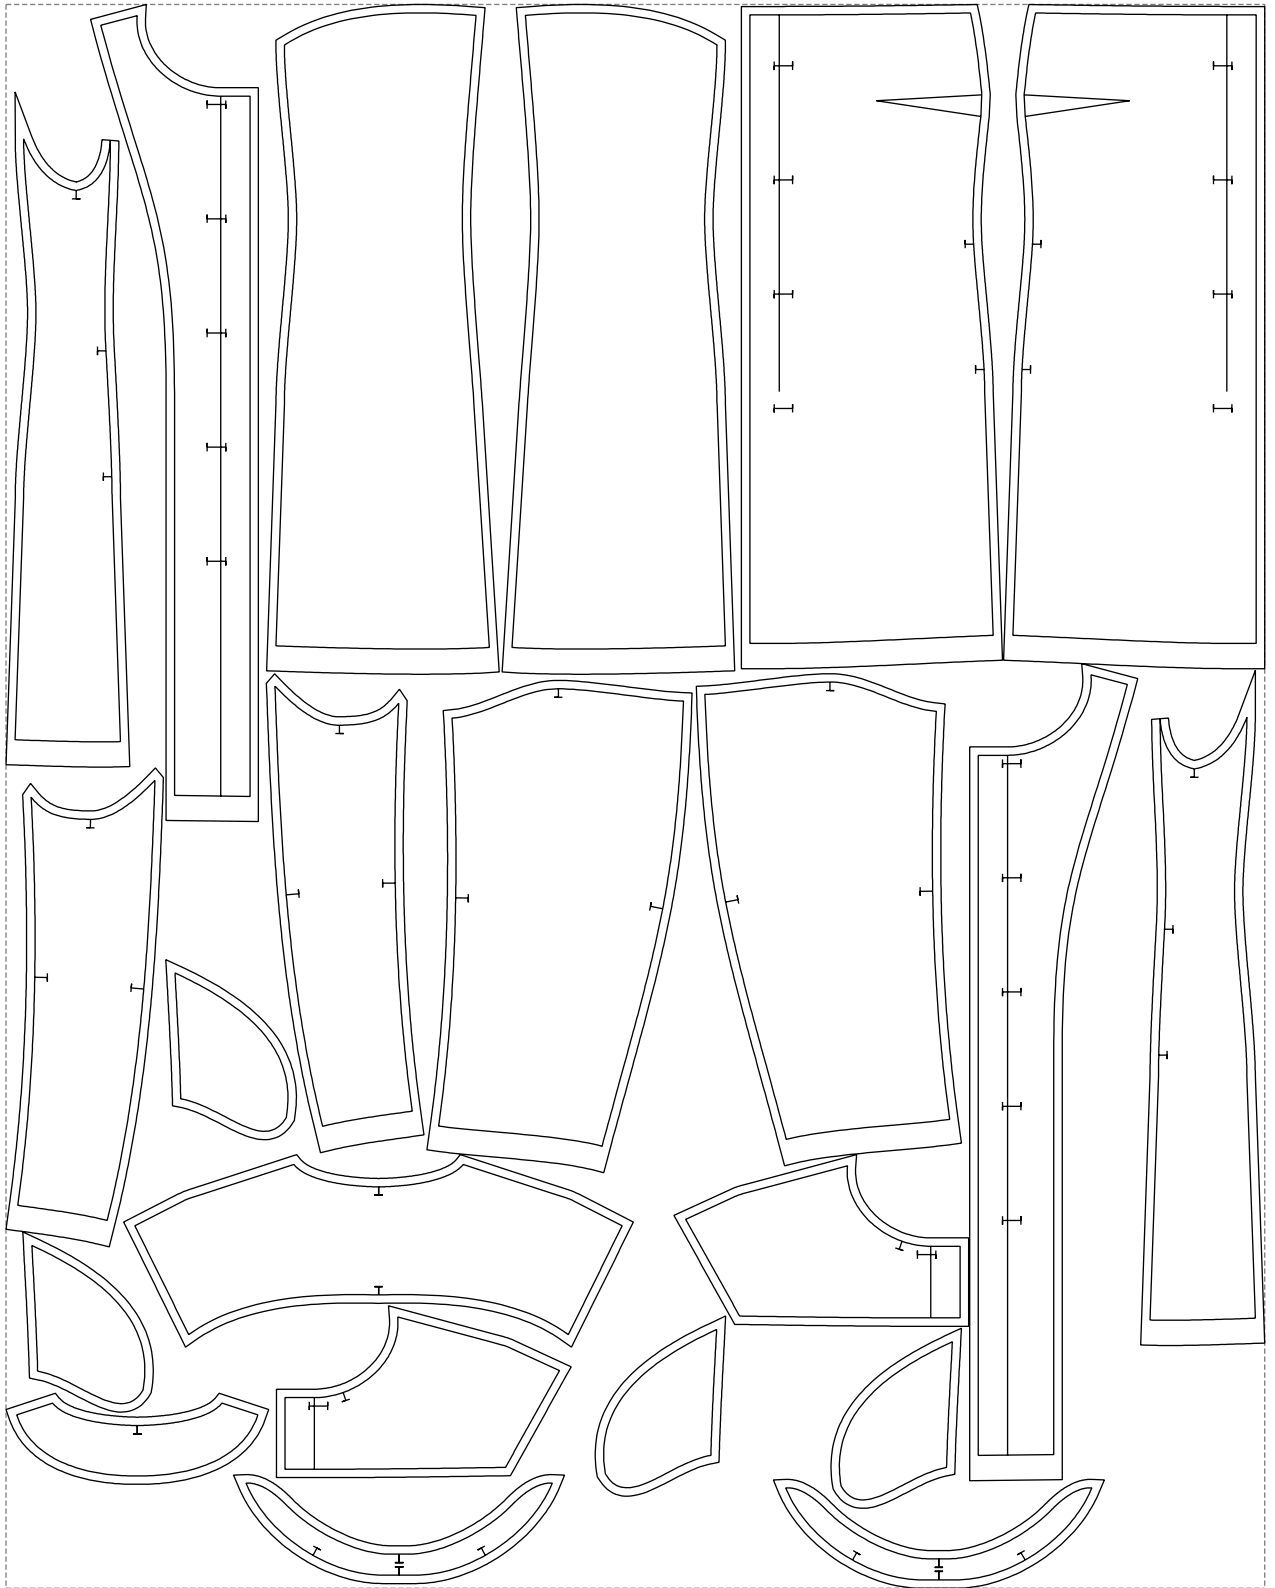

Not for print

Paper size: A4, size:1399.00 x1068.07 mm

# Example

size:1499.00 x1886.62 mm

Maneken =1 ver.0

rz\_1=170

rz\_16=96

rz\_17=82

rz\_18=76

rz\_19=104

rz\_20=101.8

---

. . . . .  
. . . . .  
. . . . .