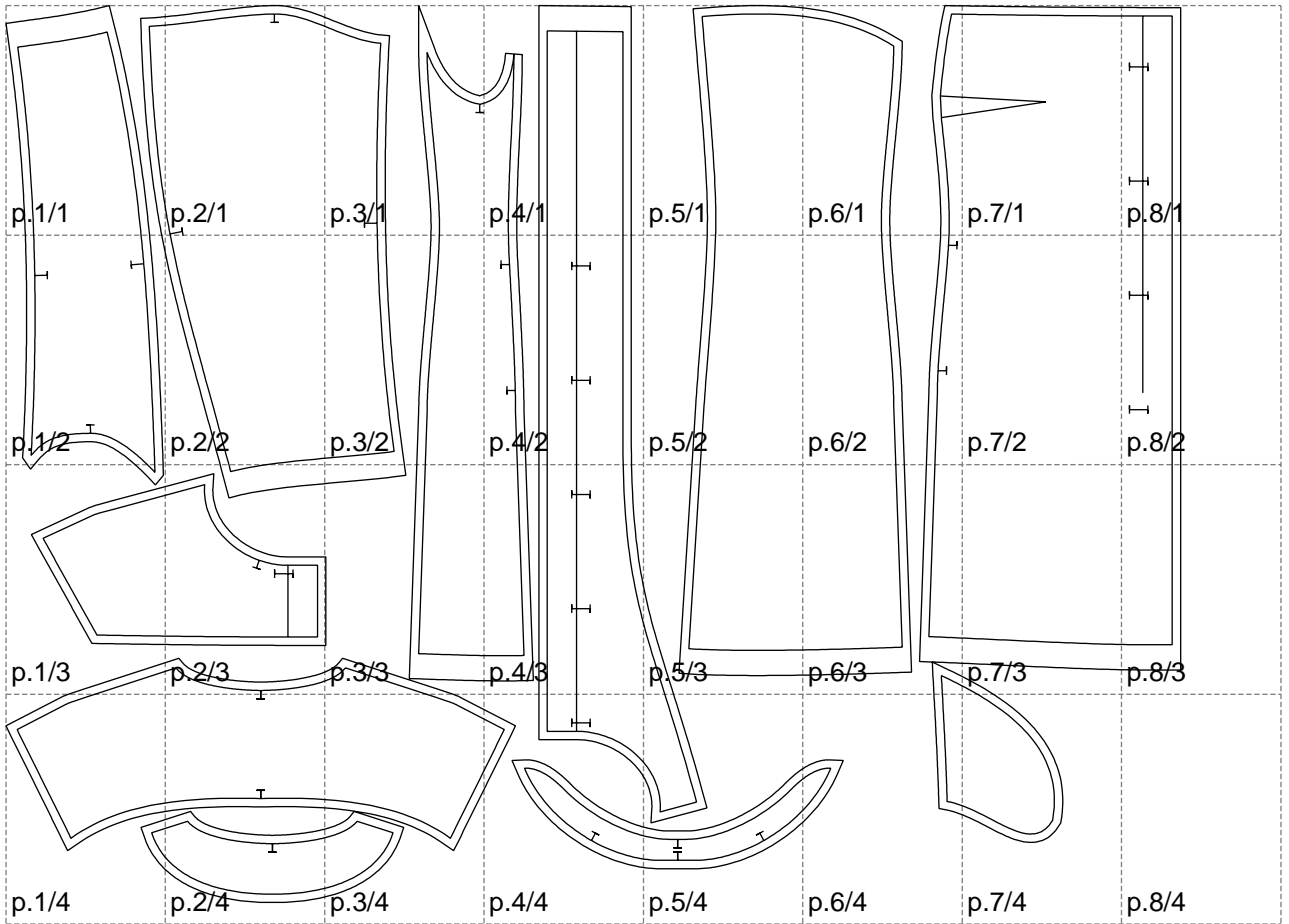

Not for print

Paper size: A4, size:1399.00 x1068.07 mm

# Example

size:1499.00 x1886.62 mm

Maneken =1 ver.0

rz\_1=170

rz\_16=96

rz\_17=82

rz\_18=76

rz\_19=104

rz\_20=101.8

---

. . . . .  
. . . . .  
. . . . .