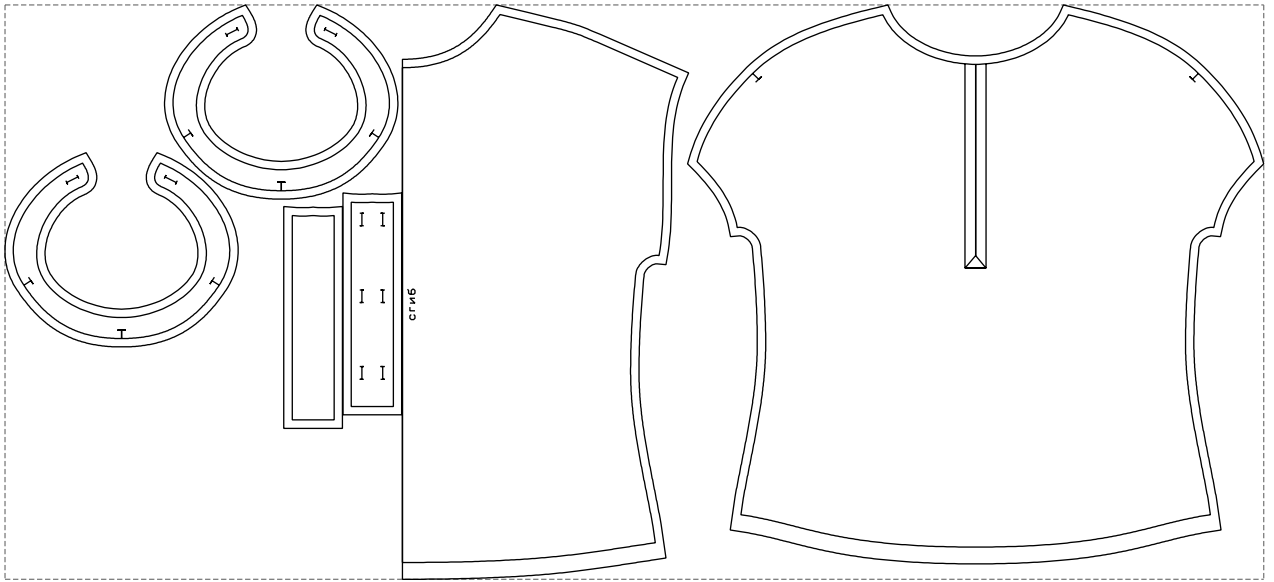

# Example

size:1499.00 x684.18 mm

Maneken =1 ver.0

rz\_1=170

rz\_16=104

rz\_17=88.9

rz\_18=84.4

rz\_19=112