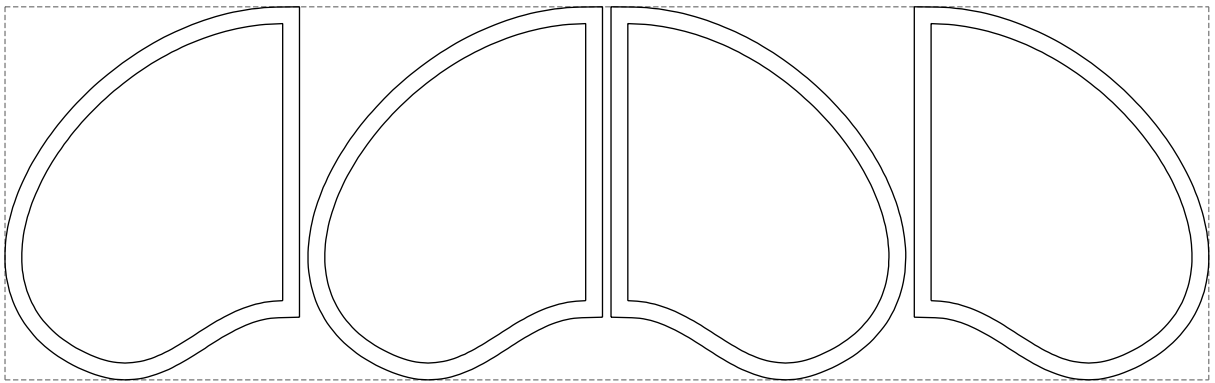

Not for print

Paper size: A4, size:1328.60 x1996.21 mm

Example

size:716.88 x222.20 mm

Maneken =1 ver.0

rz_1=170

rz_16=96

rz_17=82

rz_18=76

rz_19=104

rz_20=101.8

.
.
.