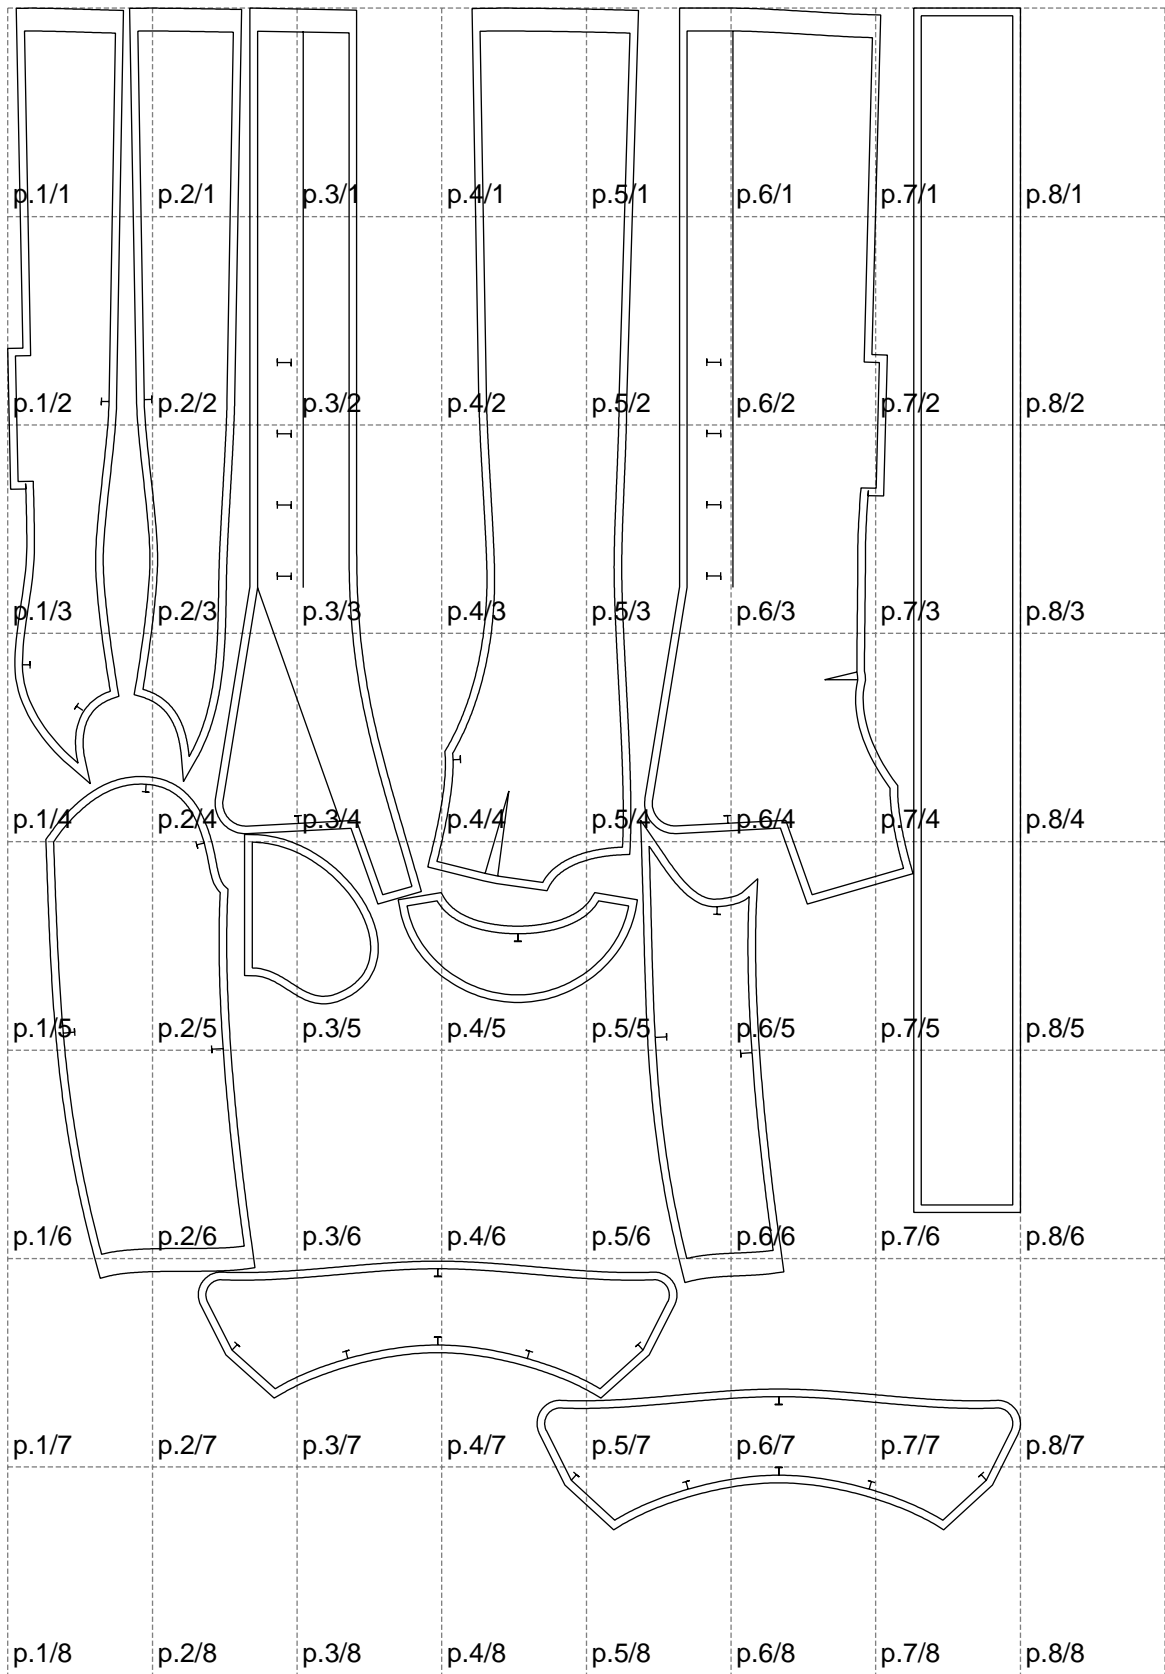

Not for print

Paper size: A4, size:1328.60 x1996.21 mm

Example

size:716.88 x222.20 mm

Maneken =1 ver.0

rz_1=170

rz_16=96

rz_17=82

rz_18=76

rz_19=104

rz_20=101.8

.
.
.