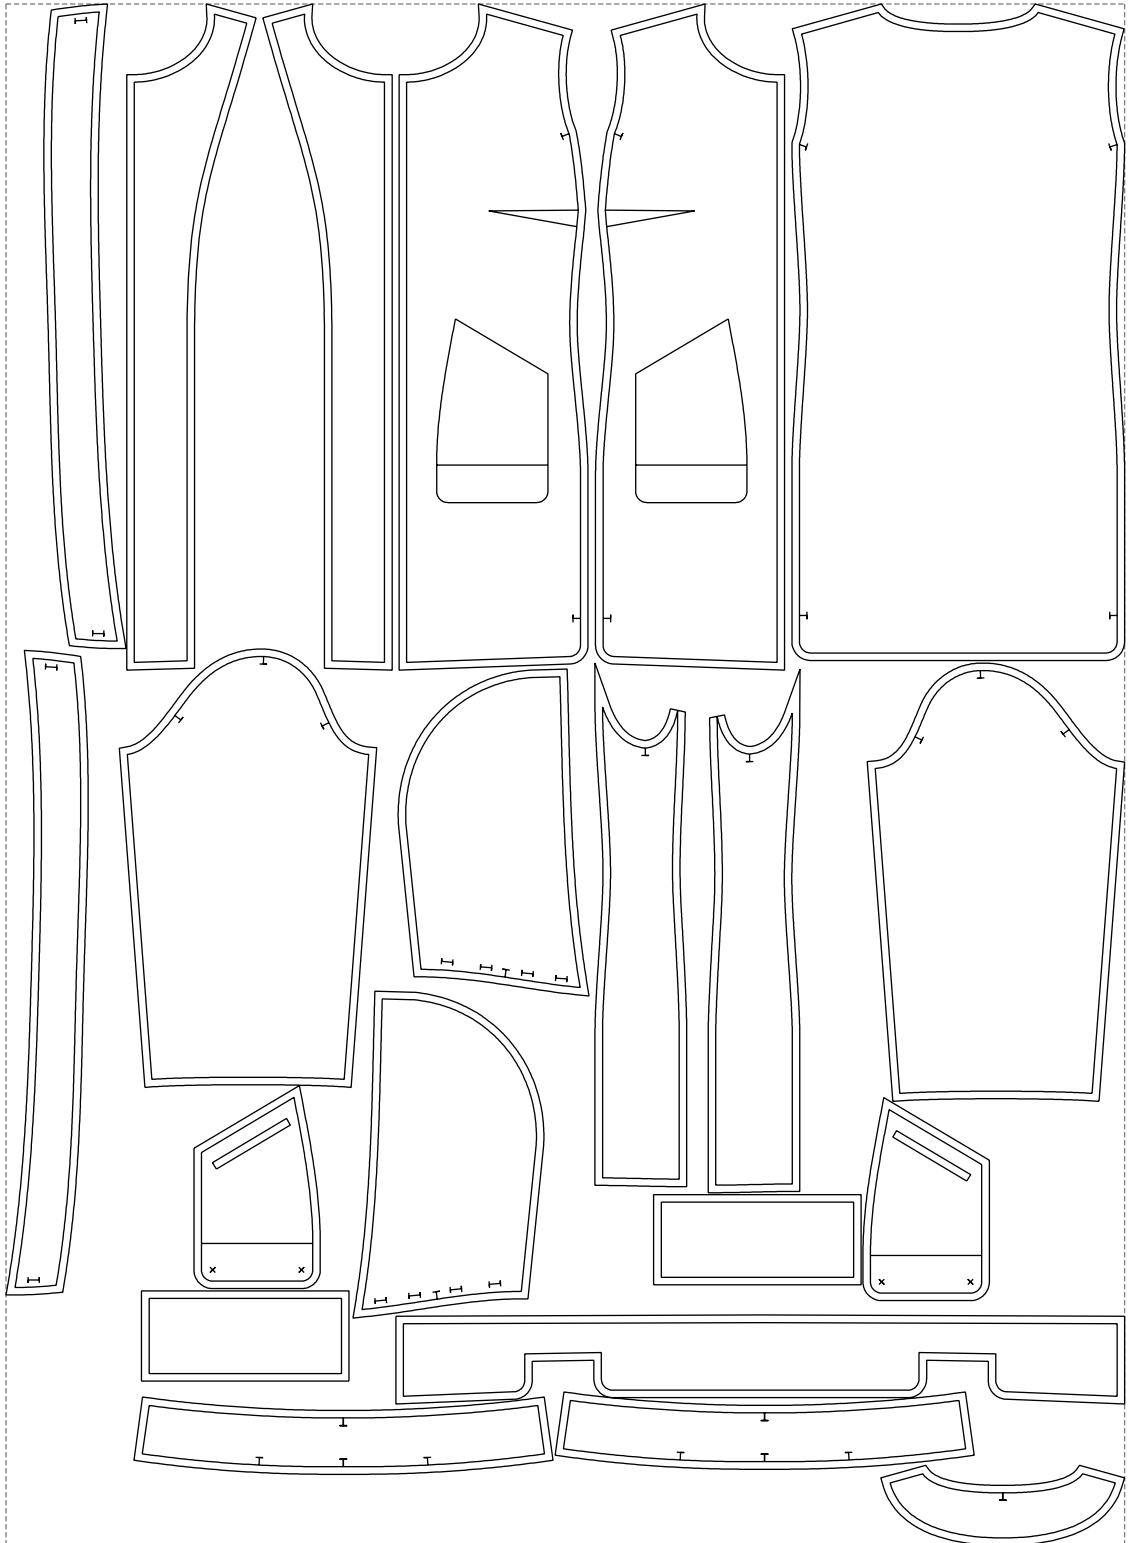

Example

size:1488.93 x2052.40 mm

Maneken =1 ver.0

rz_1=170

rz_16=88

rz_17=75.6

rz_18=67.6

rz_19=96