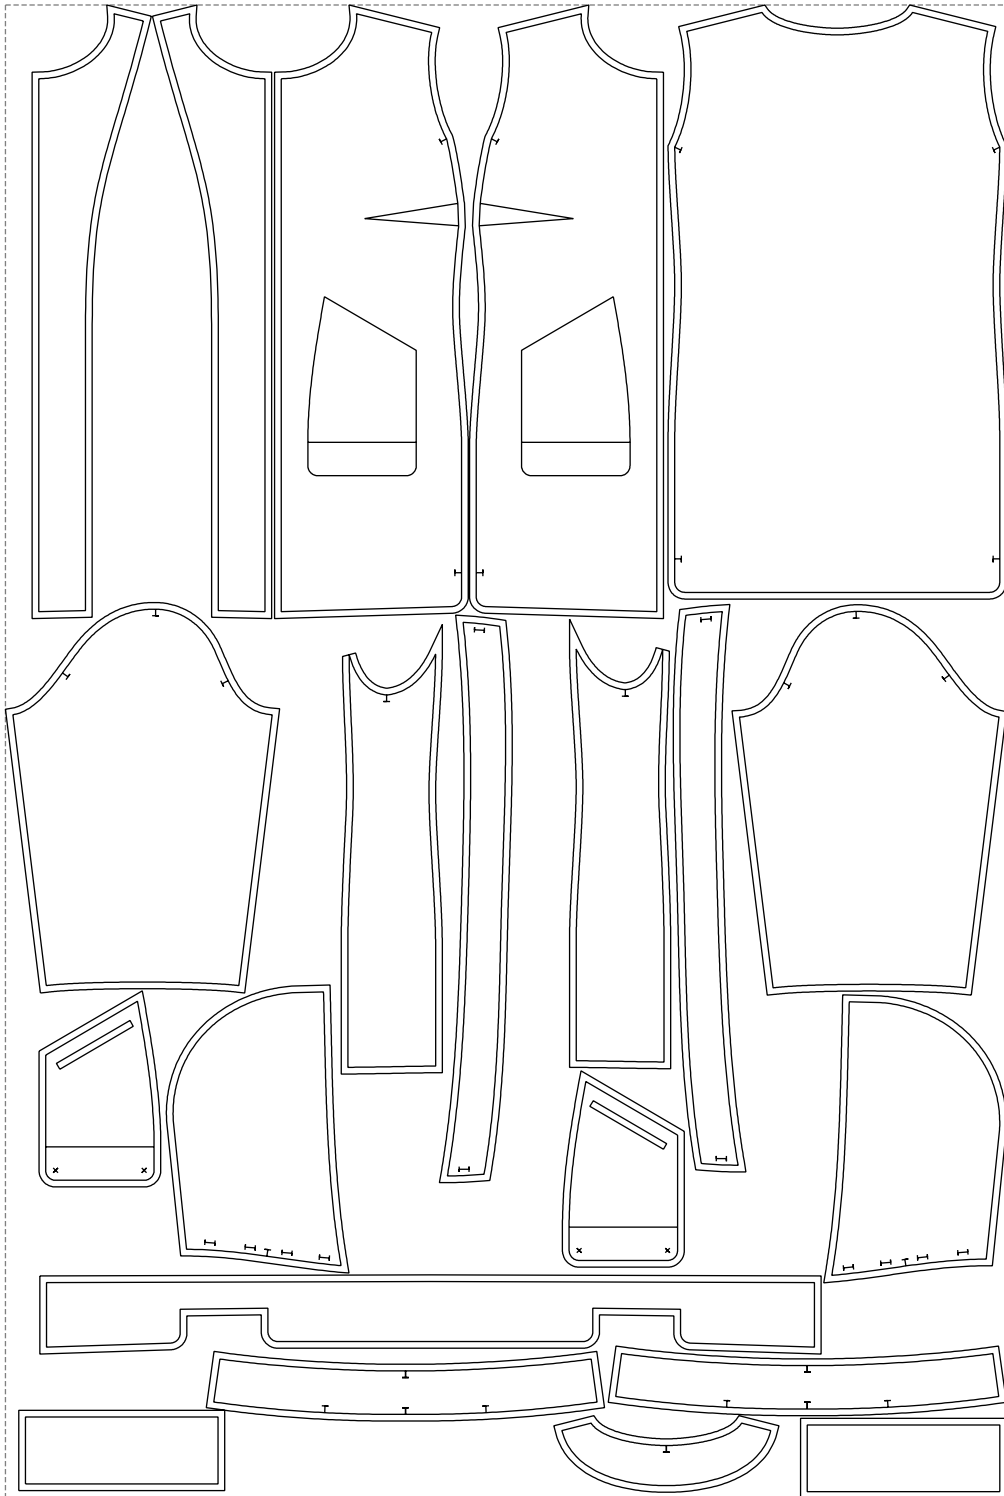

# Example

size:1499.00 x2237.05 mm

Maneken =1 ver.0

rz\_1=170

rz\_16=108

rz\_17=92.5

rz\_18=89.2

rz\_19=116

rz\_20=113

---

. . . . .  
. . . . .  
. . . . .