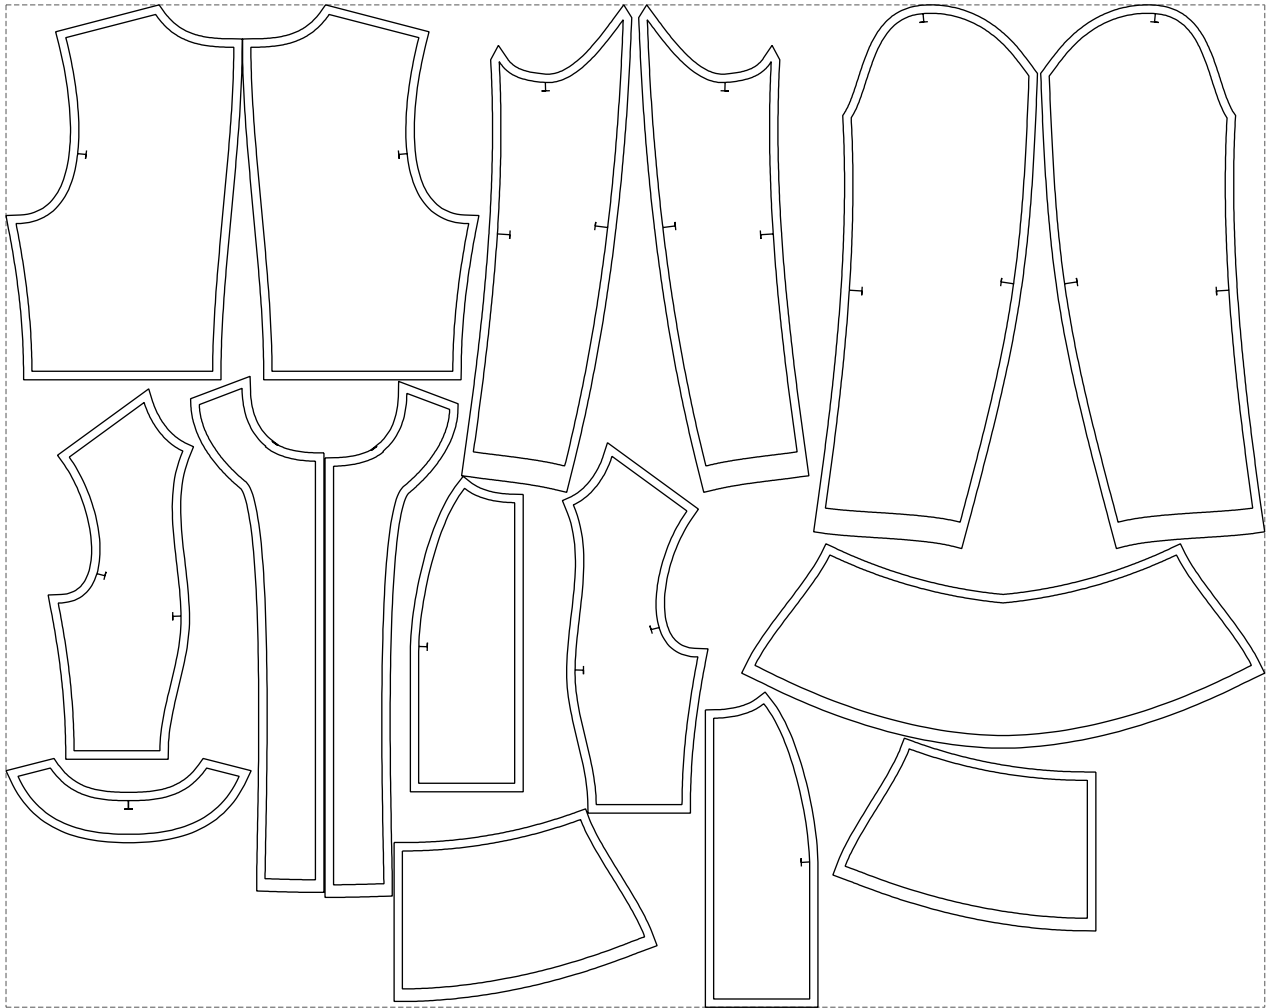

# Example

size:1499.00 x1193.98 mm

Maneken =1 ver.0

rz\_1=170

rz\_16=92

rz\_17=78.8

rz\_18=71.8

rz\_19=100