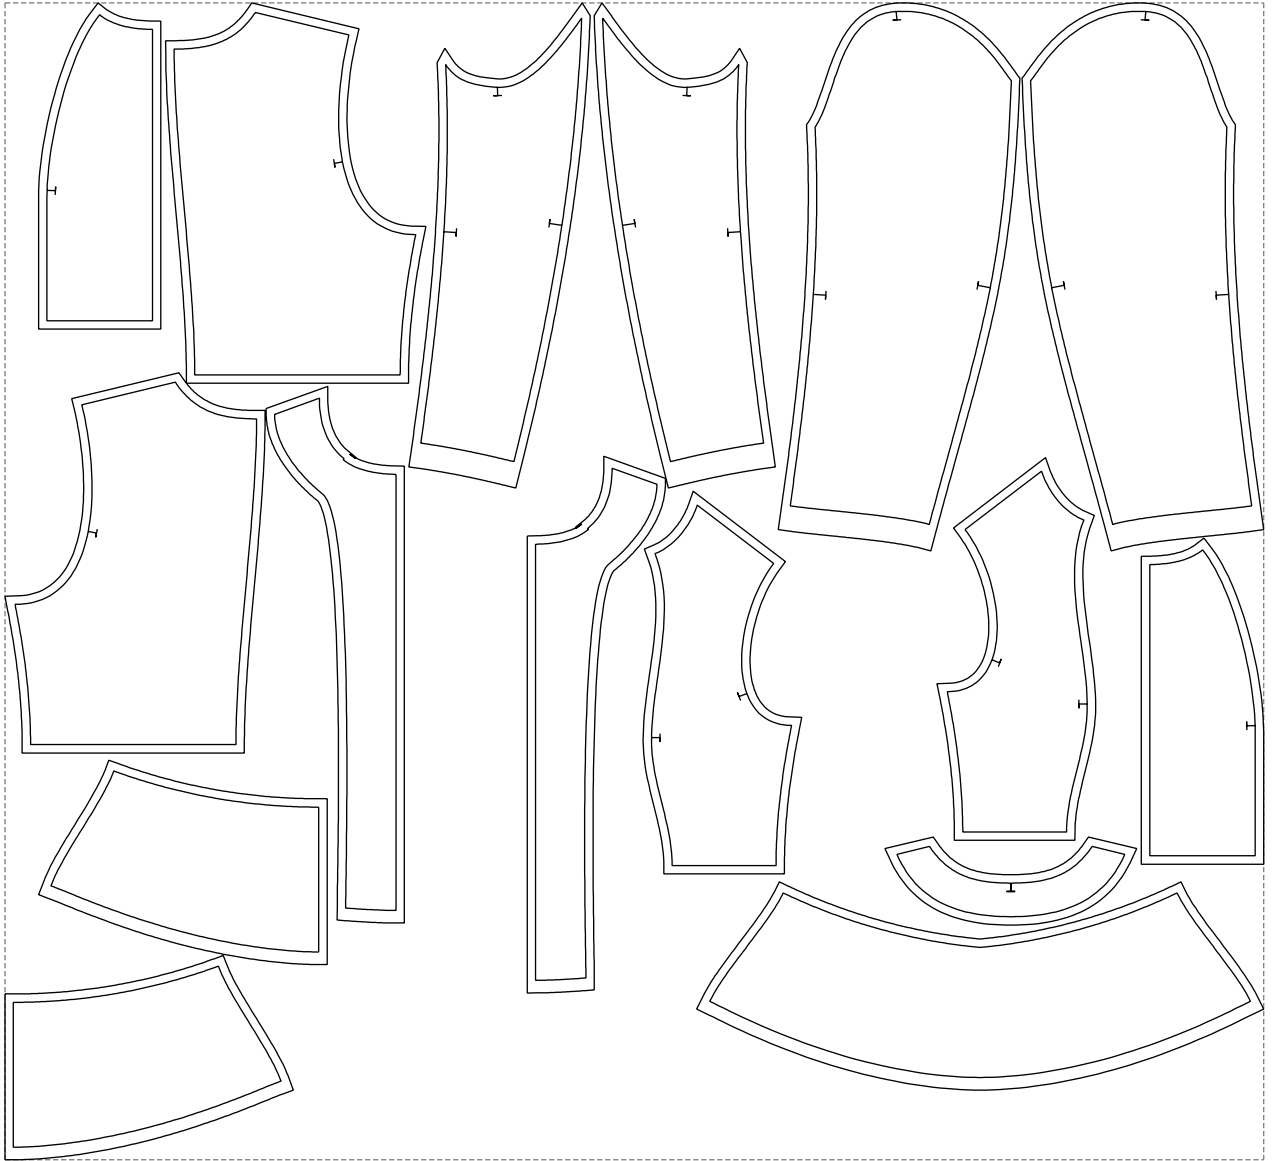

# Example

size:1499.00 x1378.01 mm

Maneken =1 ver.0

rz\_1=170

rz\_16=104

rz\_17=88.9

rz\_18=84.4

rz\_19=112