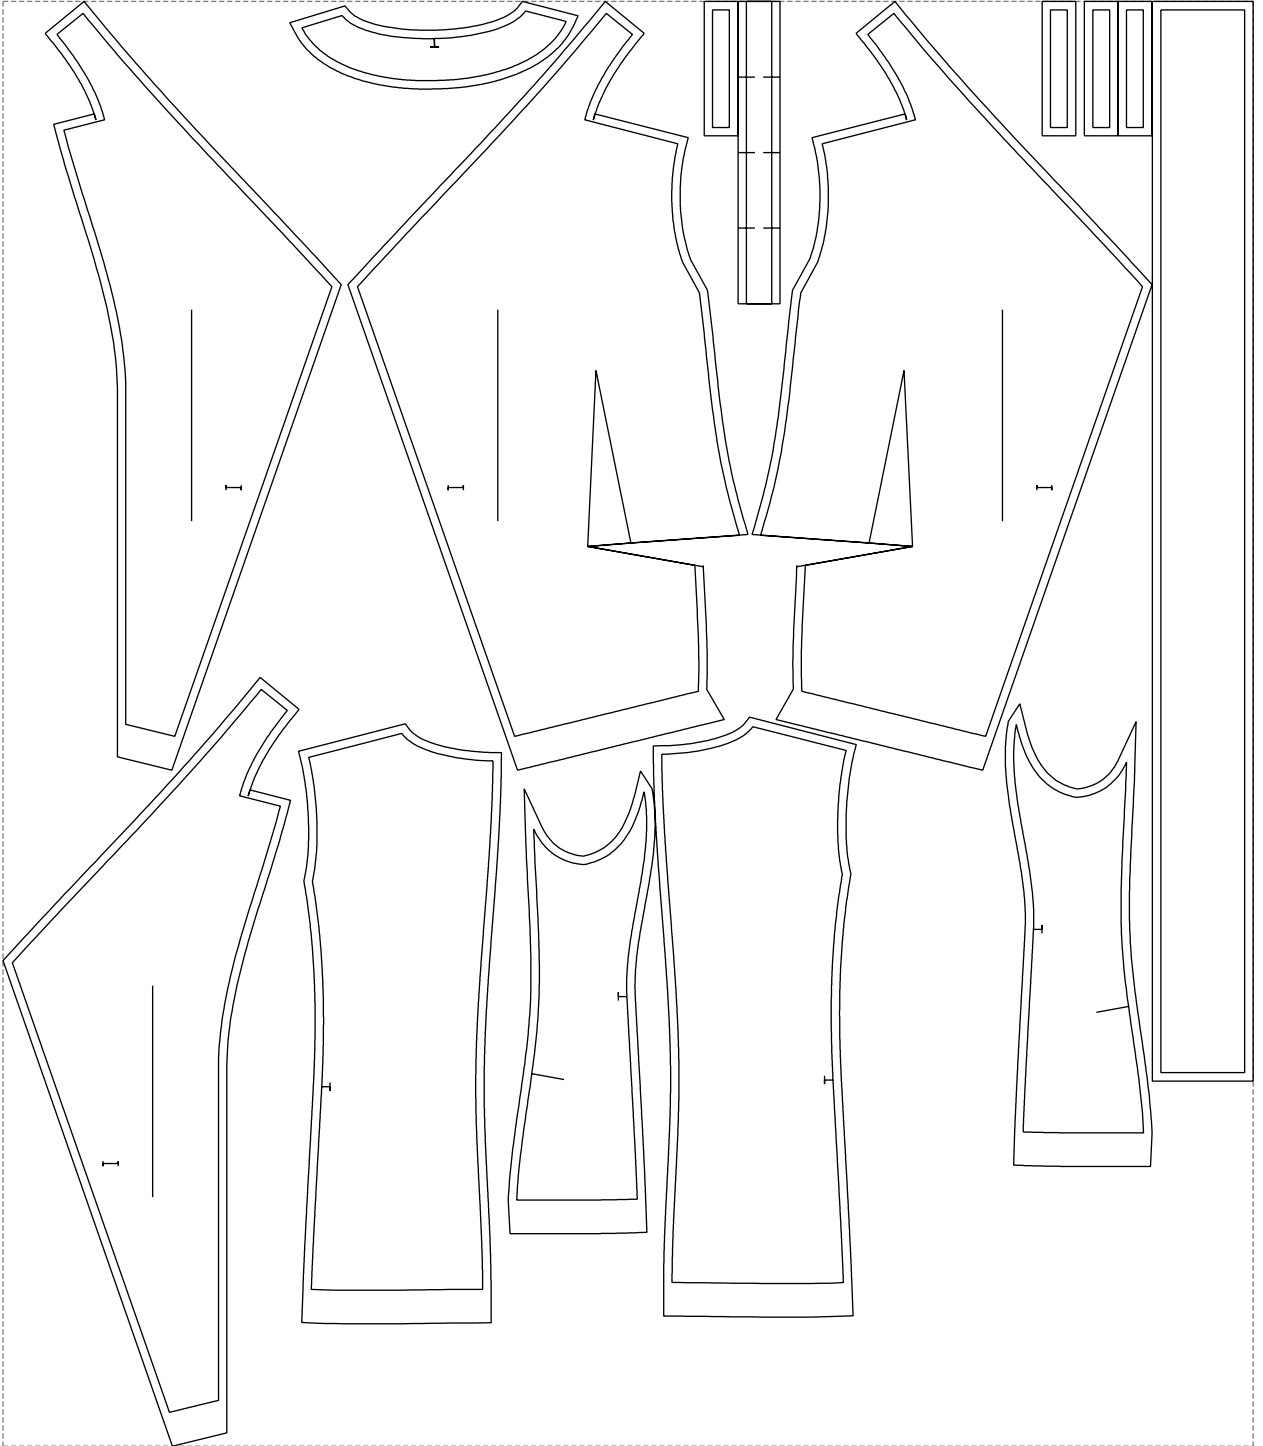

# Example

size:1488.95 x1721.04 mm

Maneken =1 ver.0

rz\_1=170

rz\_16=104

rz\_17=88.9

rz\_18=84.4

rz\_19=112