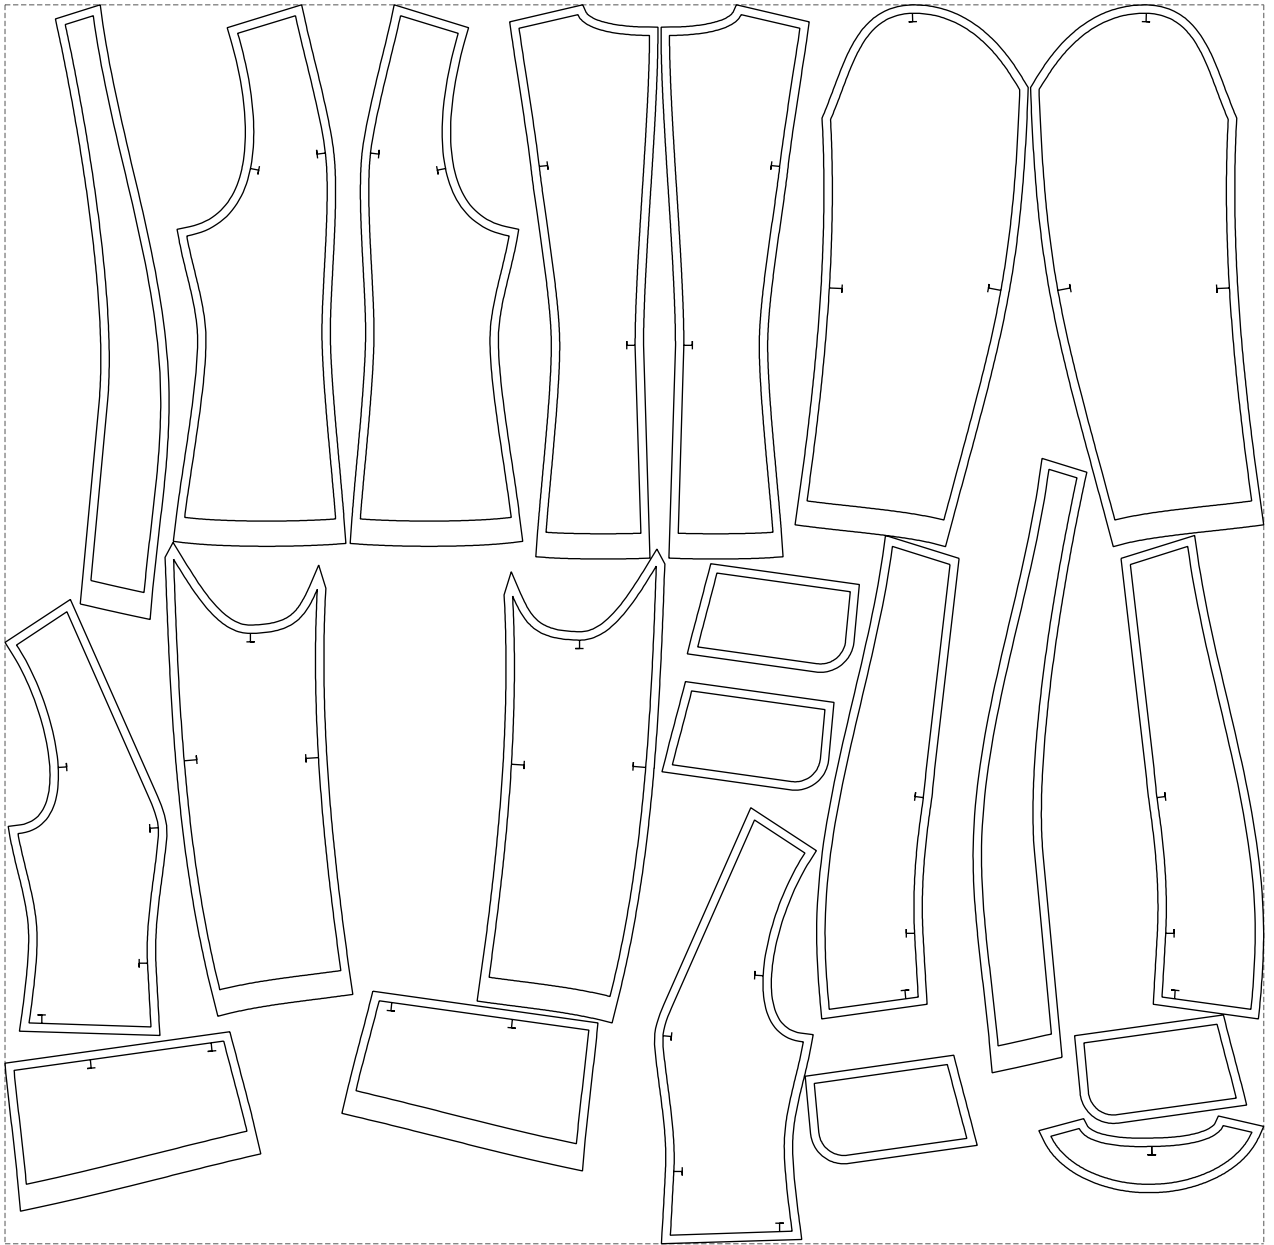

# Example

size:1499.00 x1475.73 mm

Maneken =1 ver.0

rz\_1=170

rz\_16=108

rz\_17=92.5

rz\_18=89.2

rz\_19=116