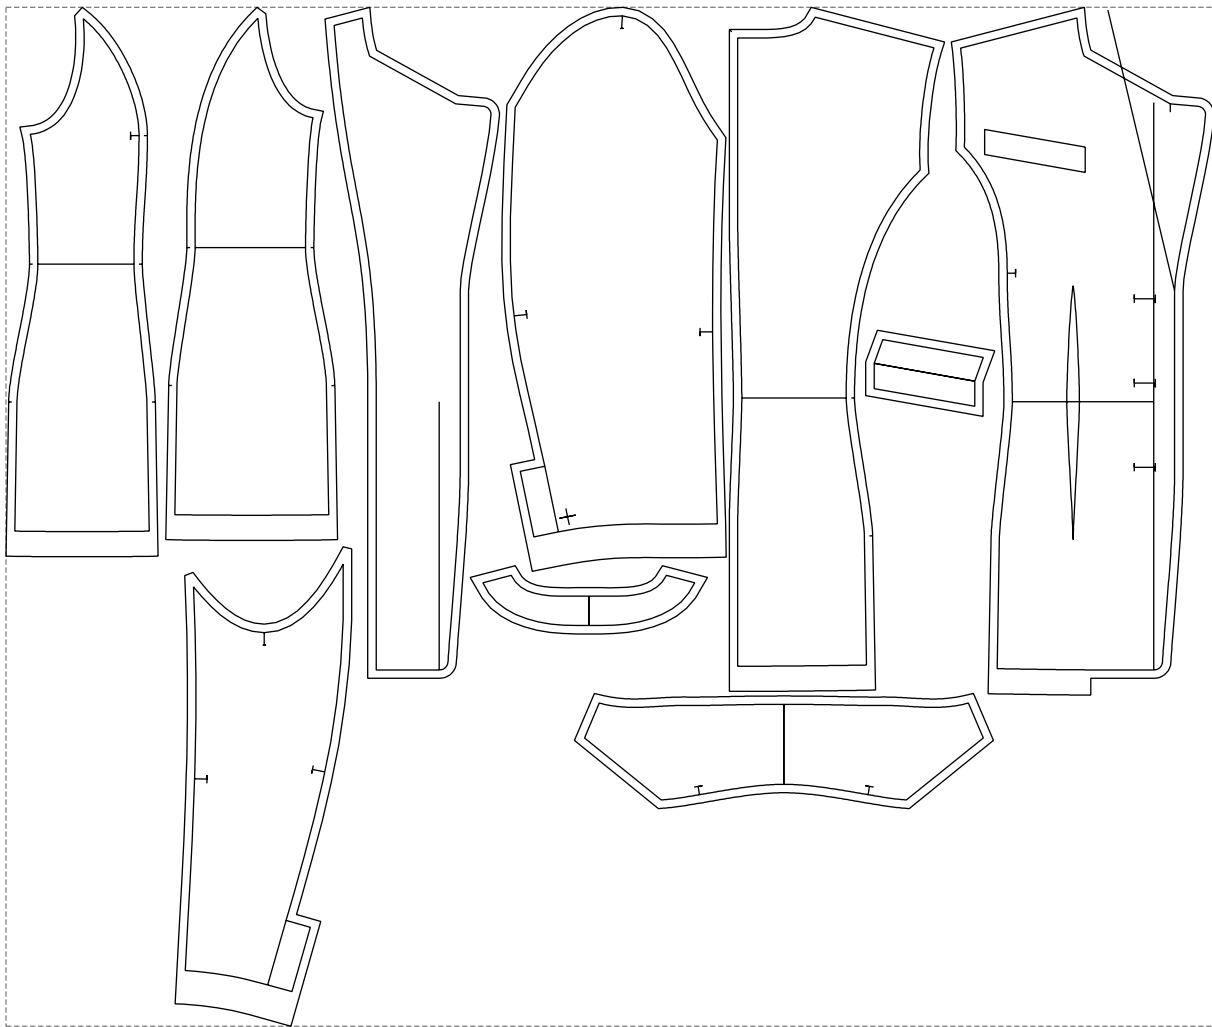

# Example

size:1438.64 x1213.70 mm

Maneken =1 ver.0

rz\_1=170

rz\_16=108

rz\_17=92.5

rz\_18=89.2

rz\_19=116