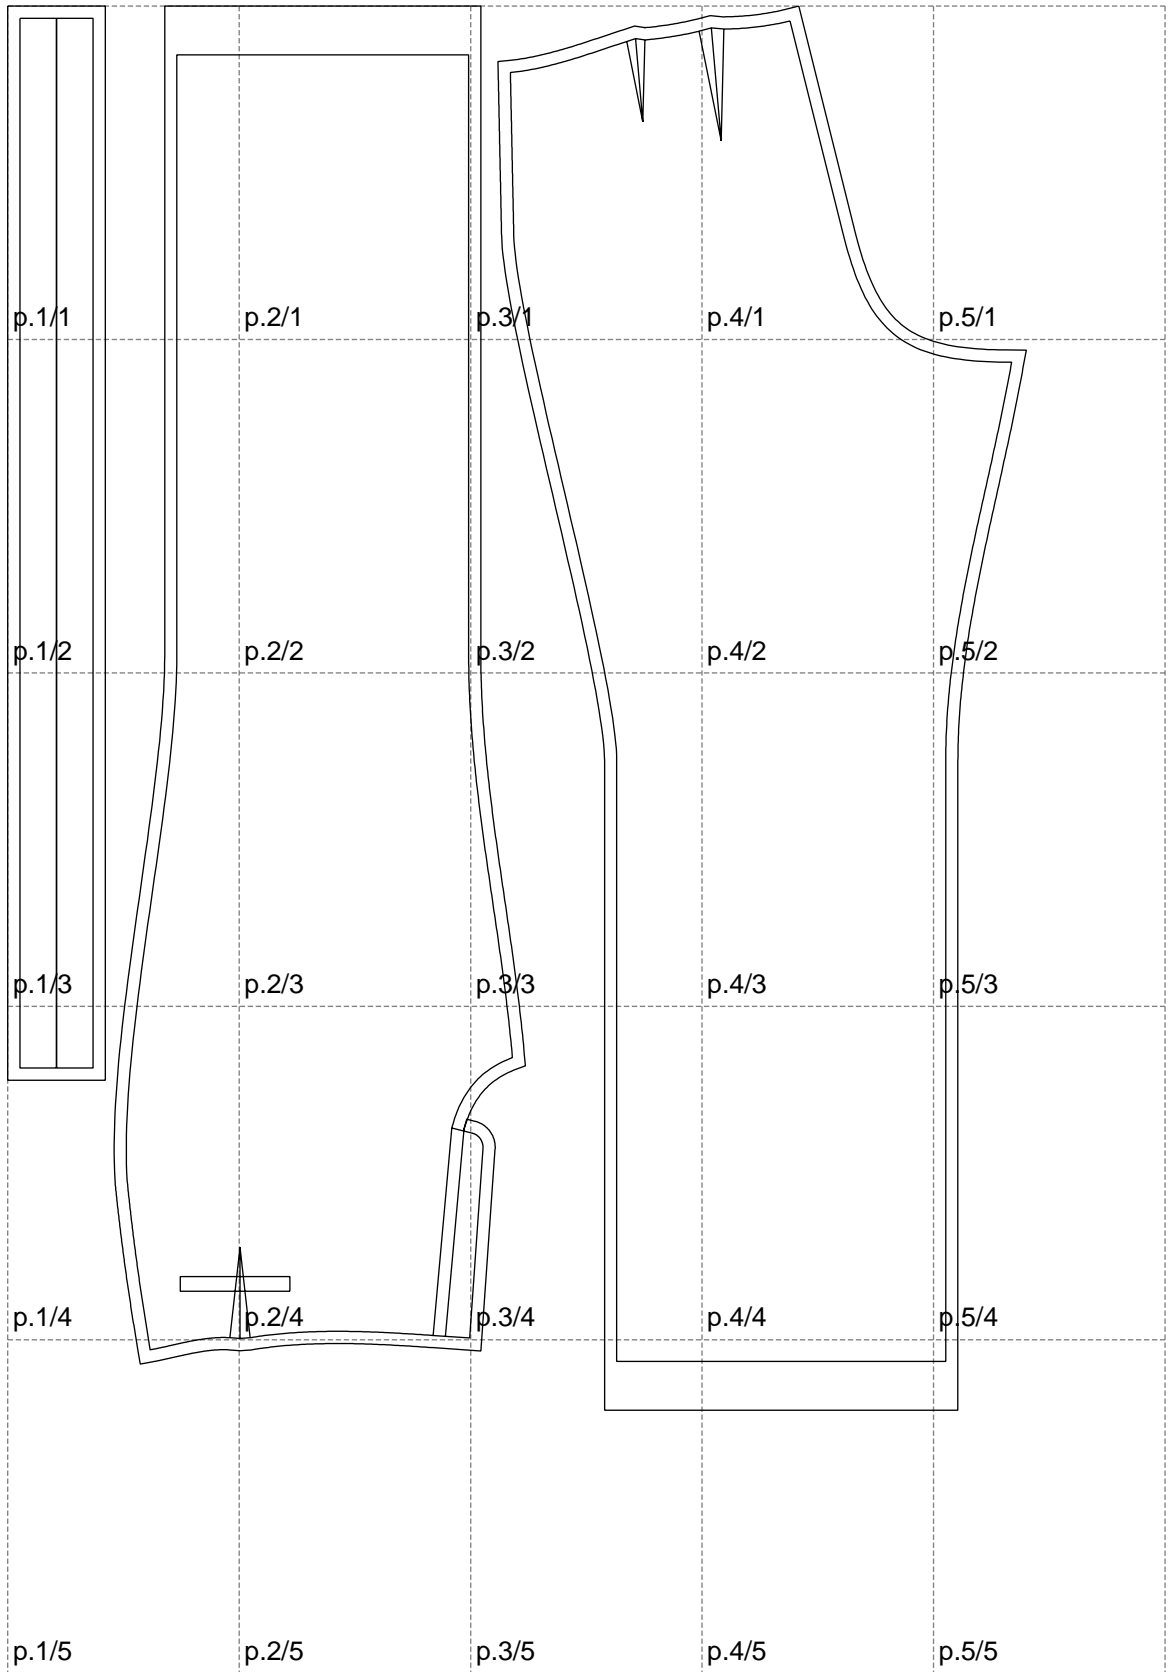

Not for print

Paper size: A4, size:835.15 x1151.24 mm

# Example

size:777.91 x1151.24 mm

Maneken =1 ver.0

rz\_1=170

rz\_16=96

rz\_17=82

rz\_18=76

rz\_19=104

rz\_20=101.8

---

. . . . .  
. . . . .  
. . . . .