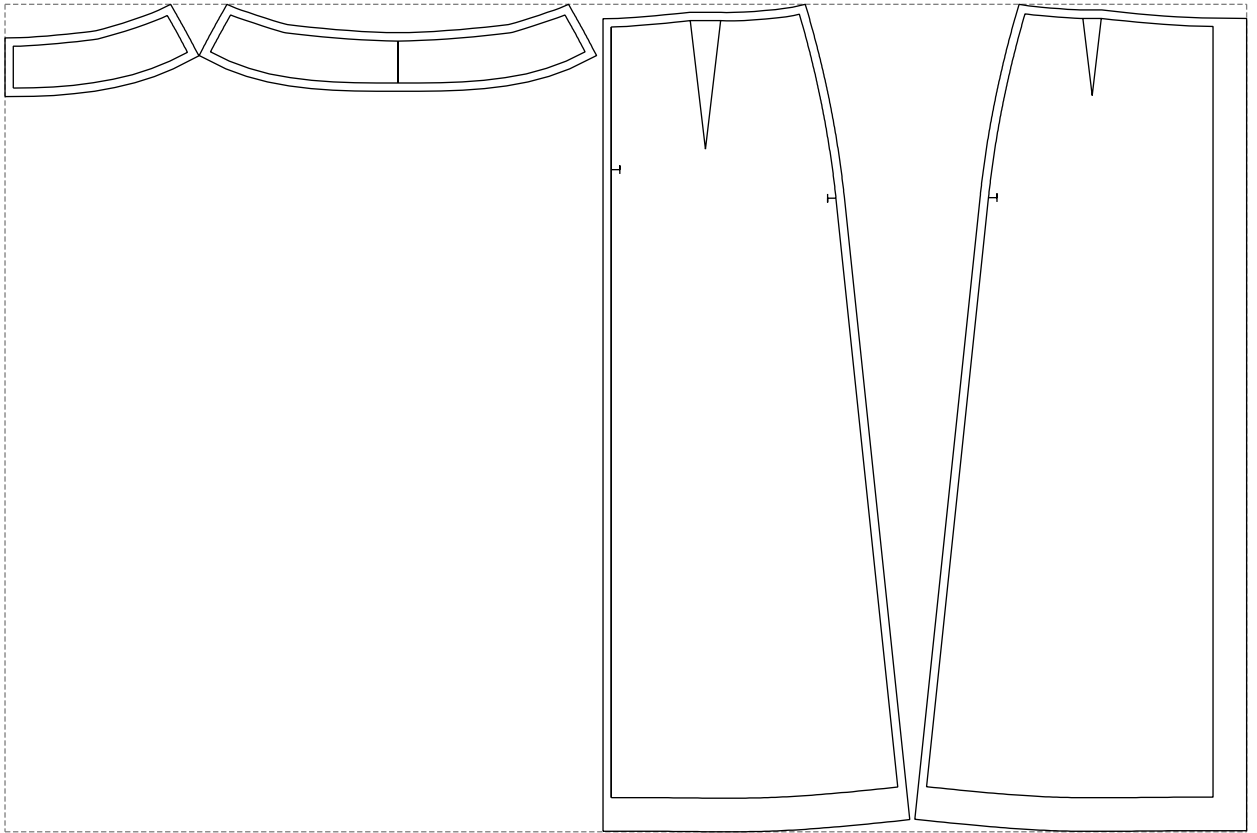

# Example

size:1478.87 x985.56 mm

Maneken =1 ver.0

rz\_1=170

rz\_16=96

rz\_17=82

rz\_18=76

rz\_19=104