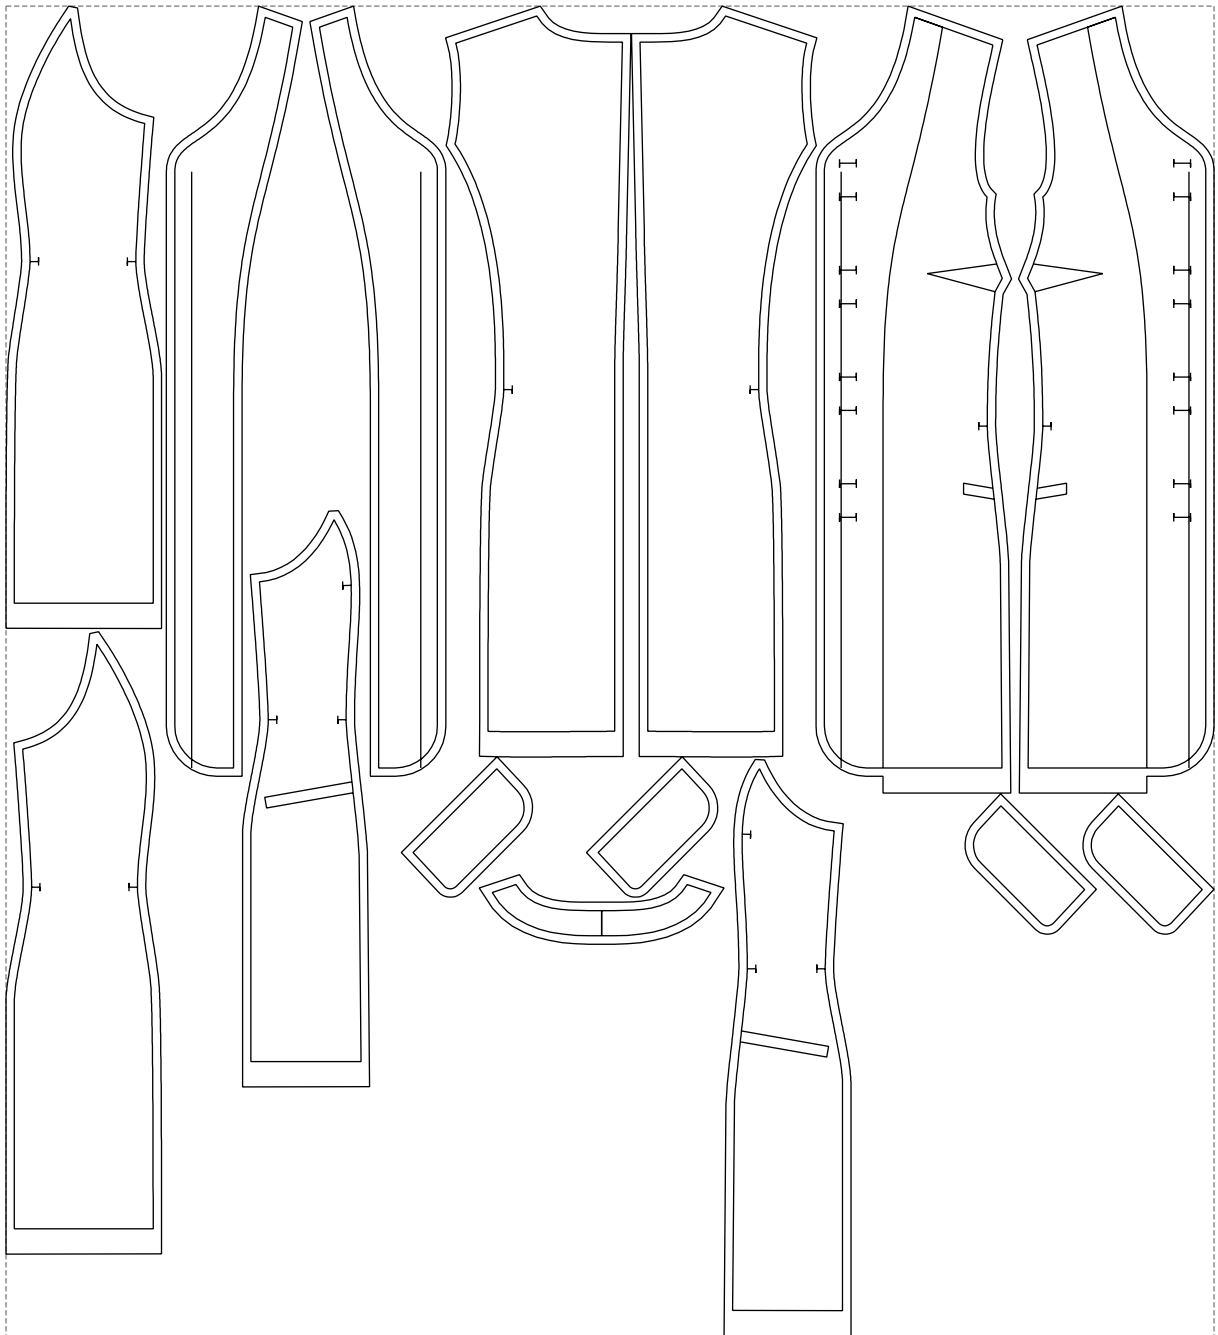

# Example

size:1438.83 x1583.99 mm

Maneken =1 ver.0

rz\_1=170

rz\_16=108

rz\_17=92.5

rz\_18=89.2

rz\_19=116