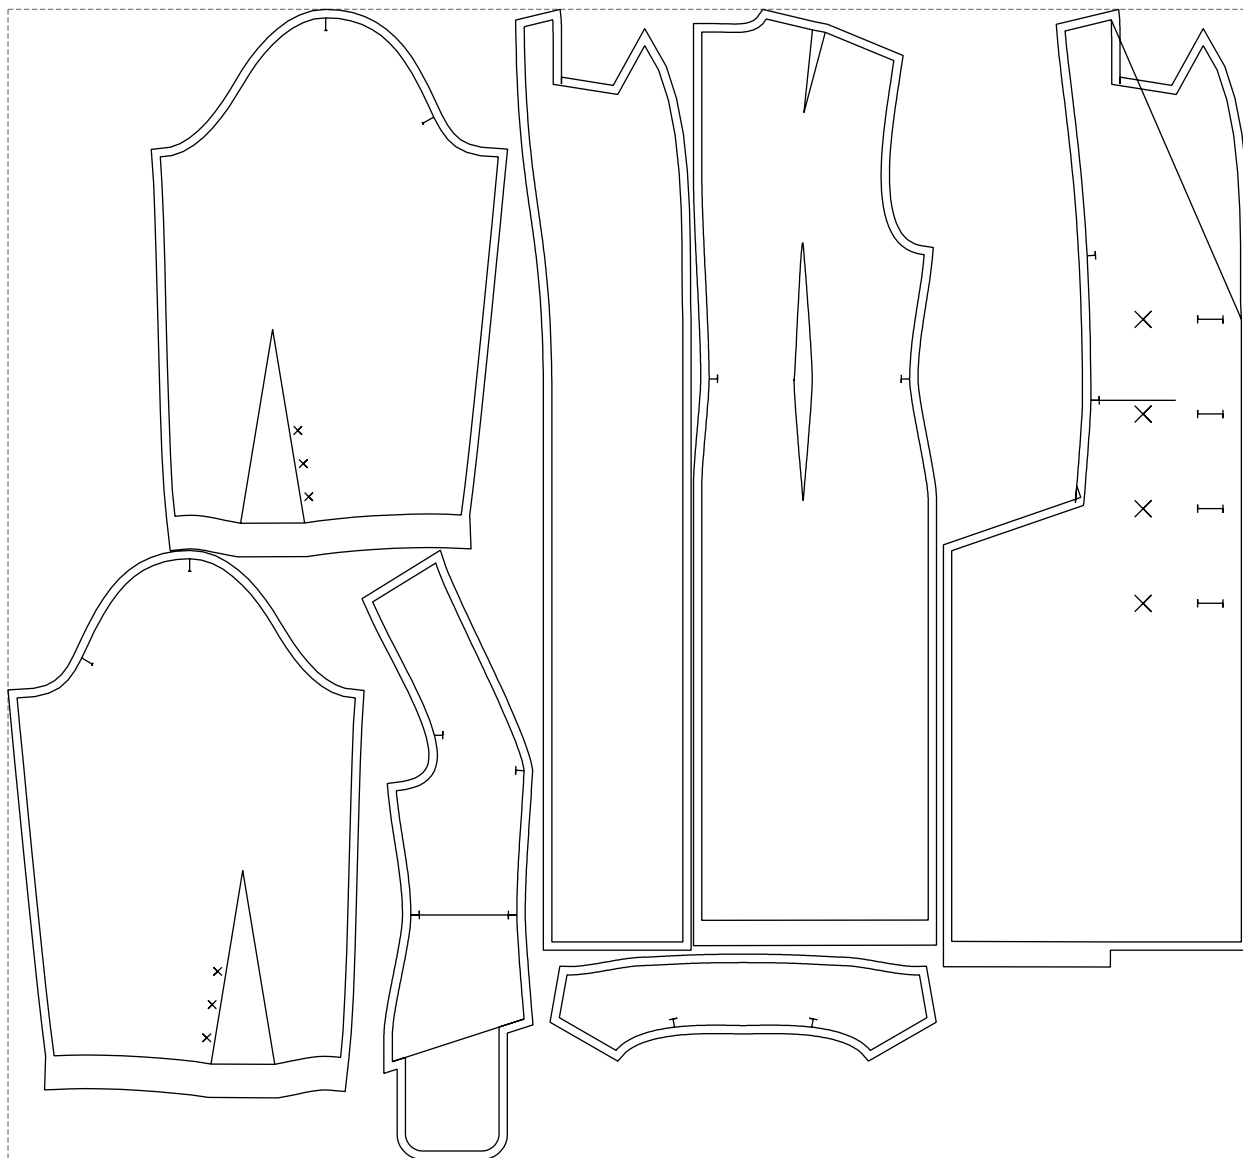

Not for print

Paper size: A4, size:1388.96 x2154.55 mm

Example

size:1478.91 x1369.72 mm

Maneken =1 ver.0

rz_1=170

rz_16=96

rz_17=82

rz_18=76

rz_19=104

rz_20=101.8

.
.
.