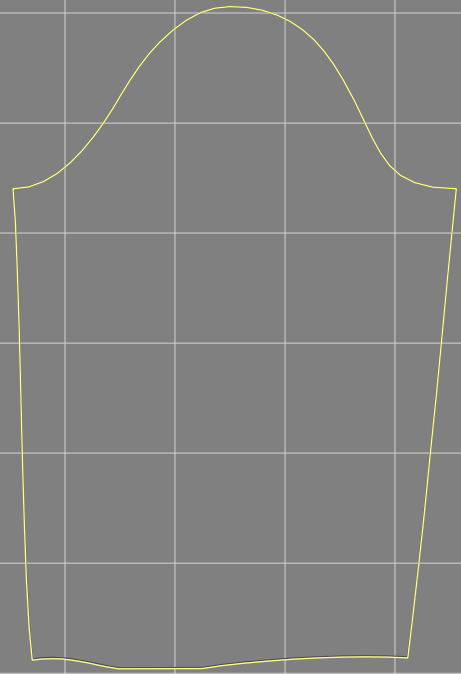

Not for print

Paper size: A4, size:1388.96 x2154.55 mm

Example

size:1478.91 x1369.72 mm

Maneken =1 ver.0

rz_1=170

rz_16=96

rz_17=82

rz_18=76

rz_19=104

rz_20=101.8

.
.
.