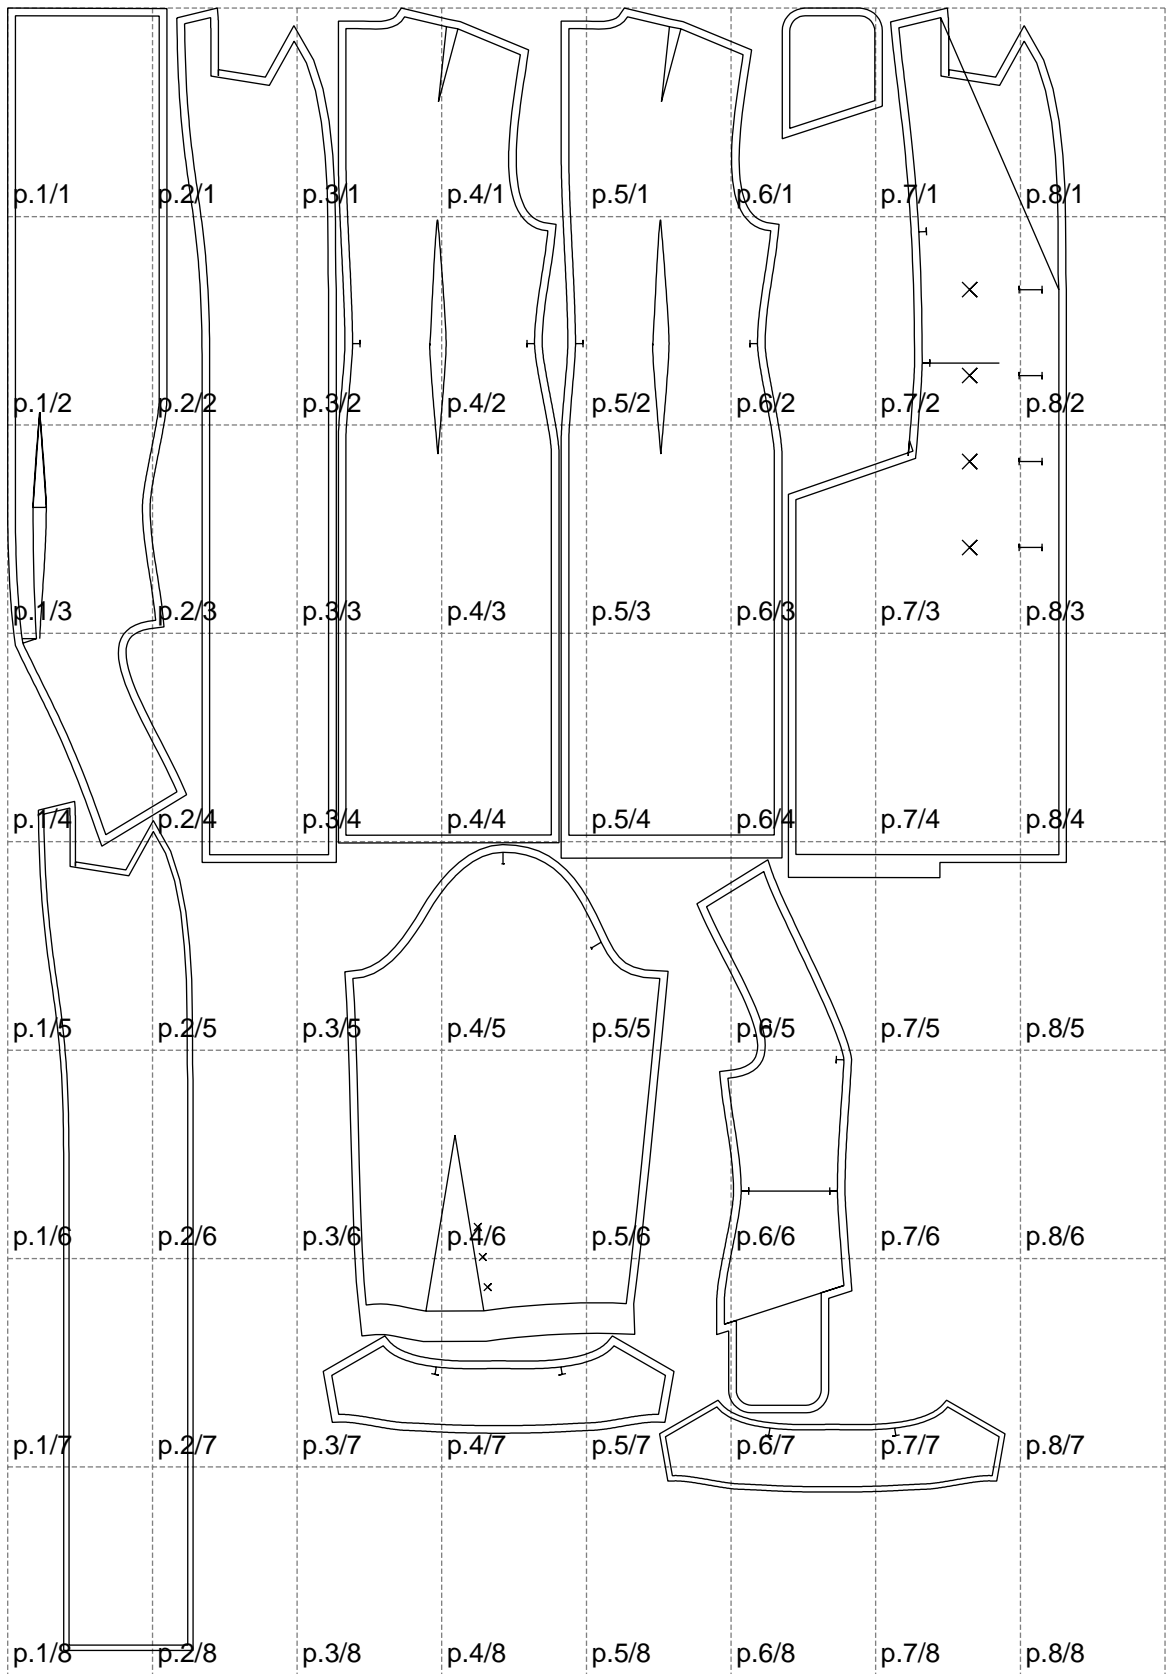

Not for print

Paper size: A4, size:1388.96 x2154.55 mm

Example

size:1478.91 x1369.72 mm

Maneken =1 ver.0

rz_1=170

rz_16=96

rz_17=82

rz_18=76

rz_19=104

rz_20=101.8

.
.
.