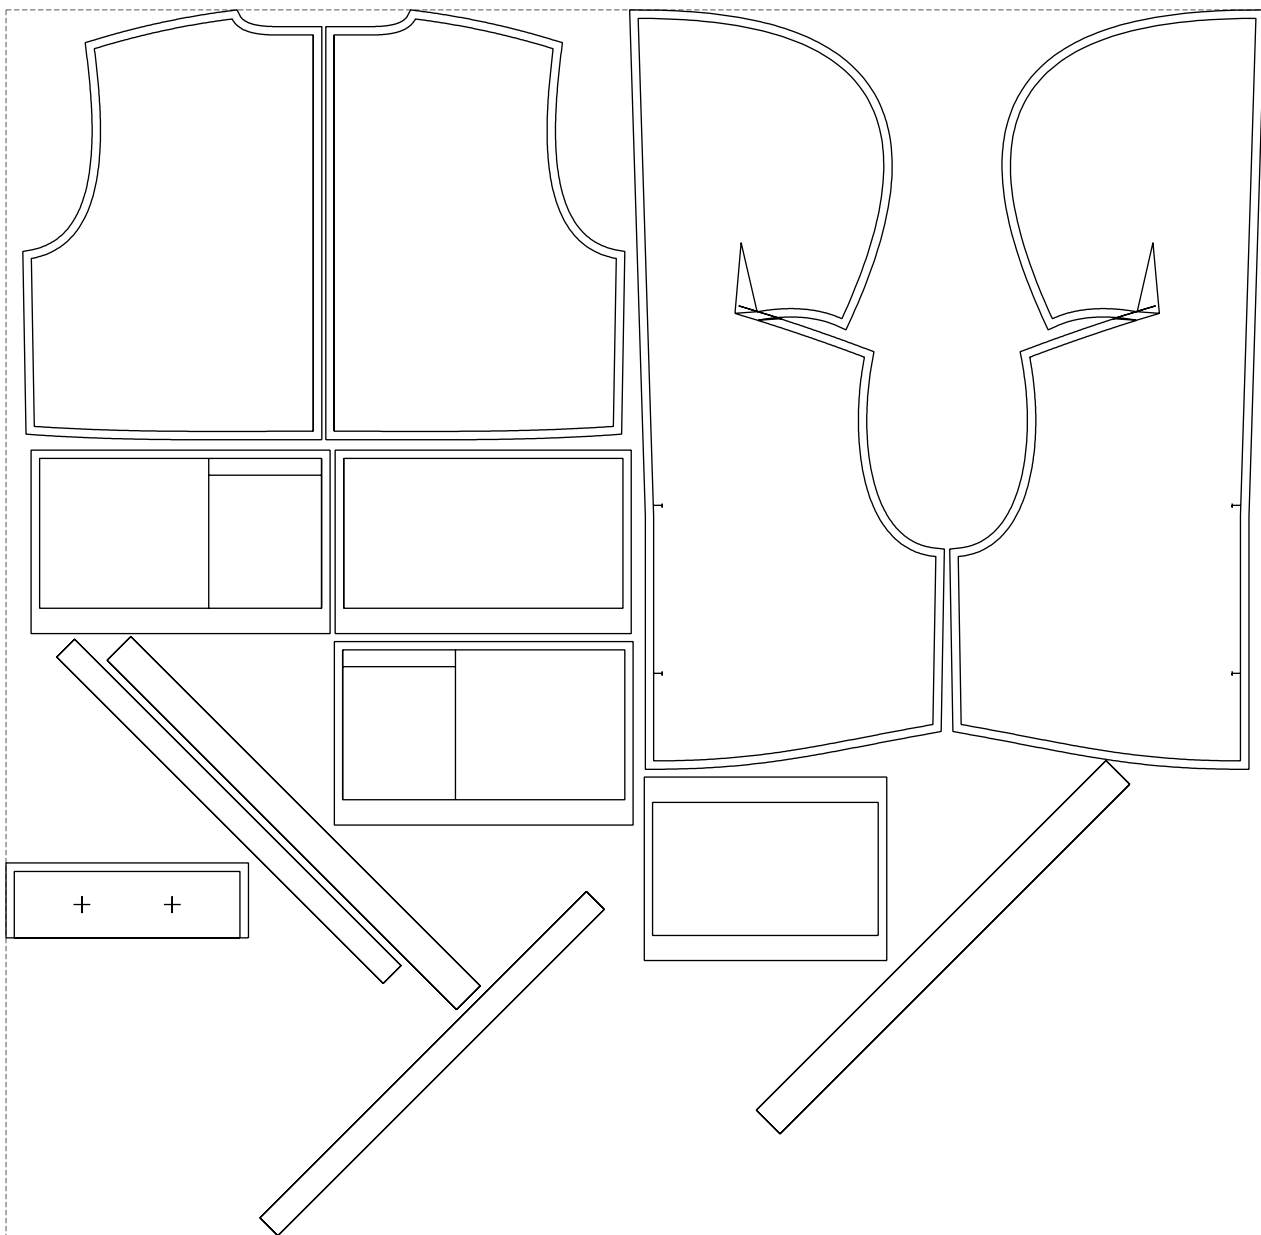

# Example

size:1499.00 x1460.21 mm

Maneken =1 ver.0

rz\_1=170

rz\_16=120

rz\_17=104

rz\_18=103.6

rz\_19=128

rz\_20=125.1

---

. . . . .  
. . . . .  
. . . . .