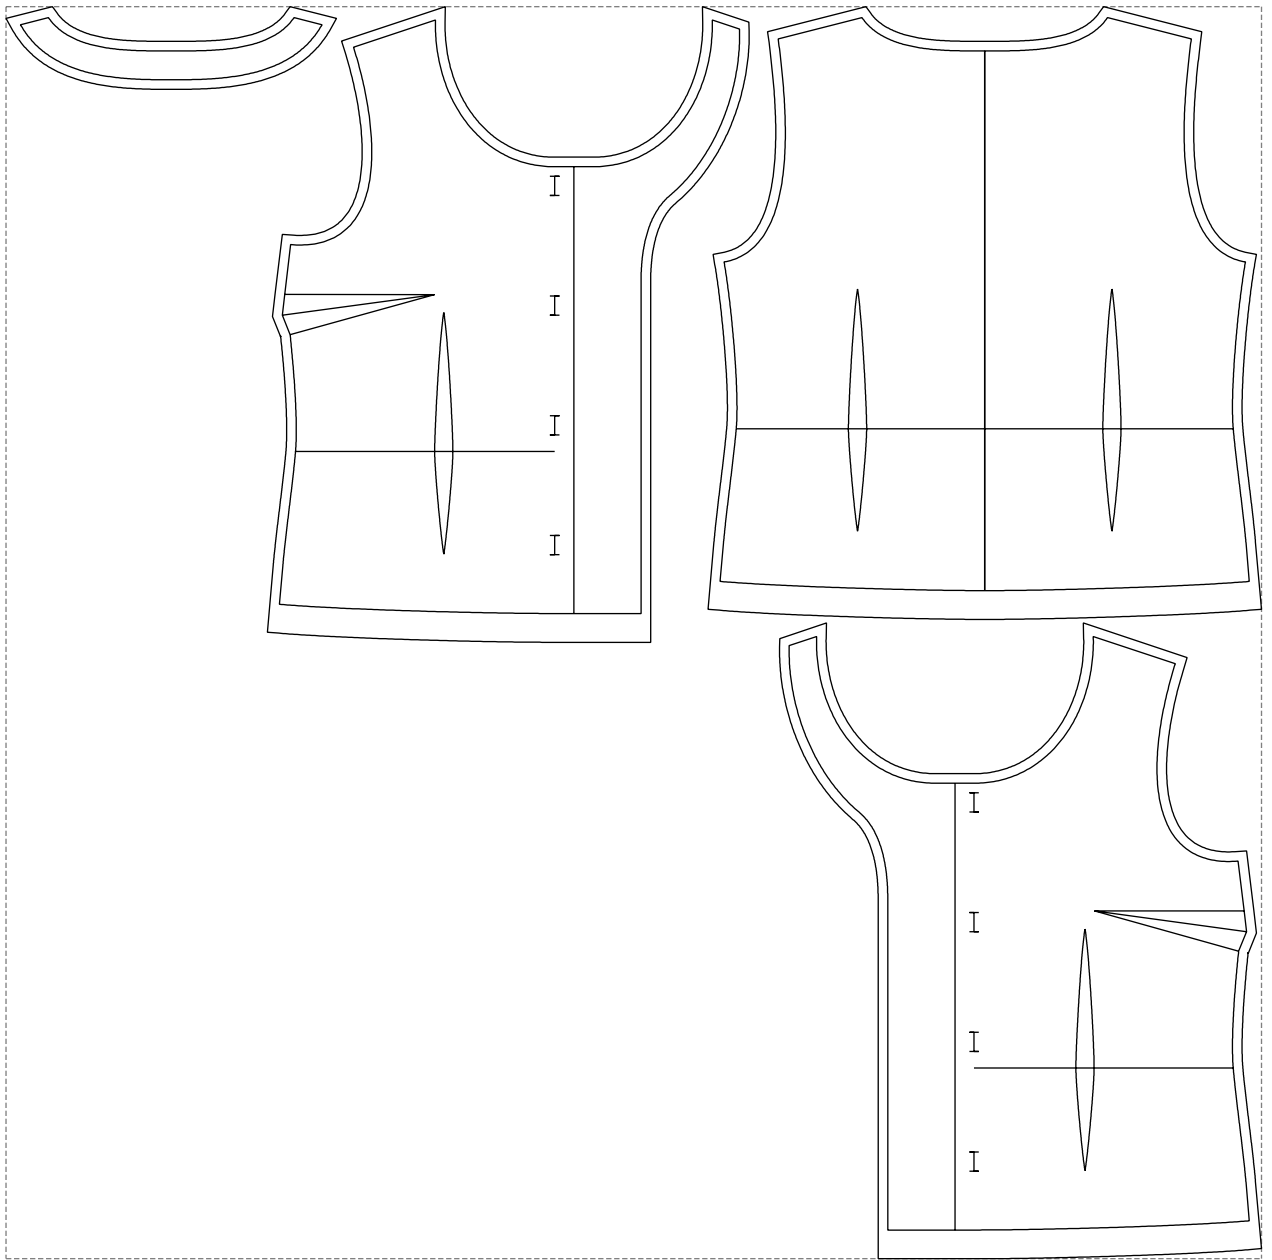

# Example

size:1308.27 x1305.17 mm

Maneken =1 ver.0

rz\_1=170

rz\_16=104

rz\_17=88.9

rz\_18=84.4

rz\_19=112