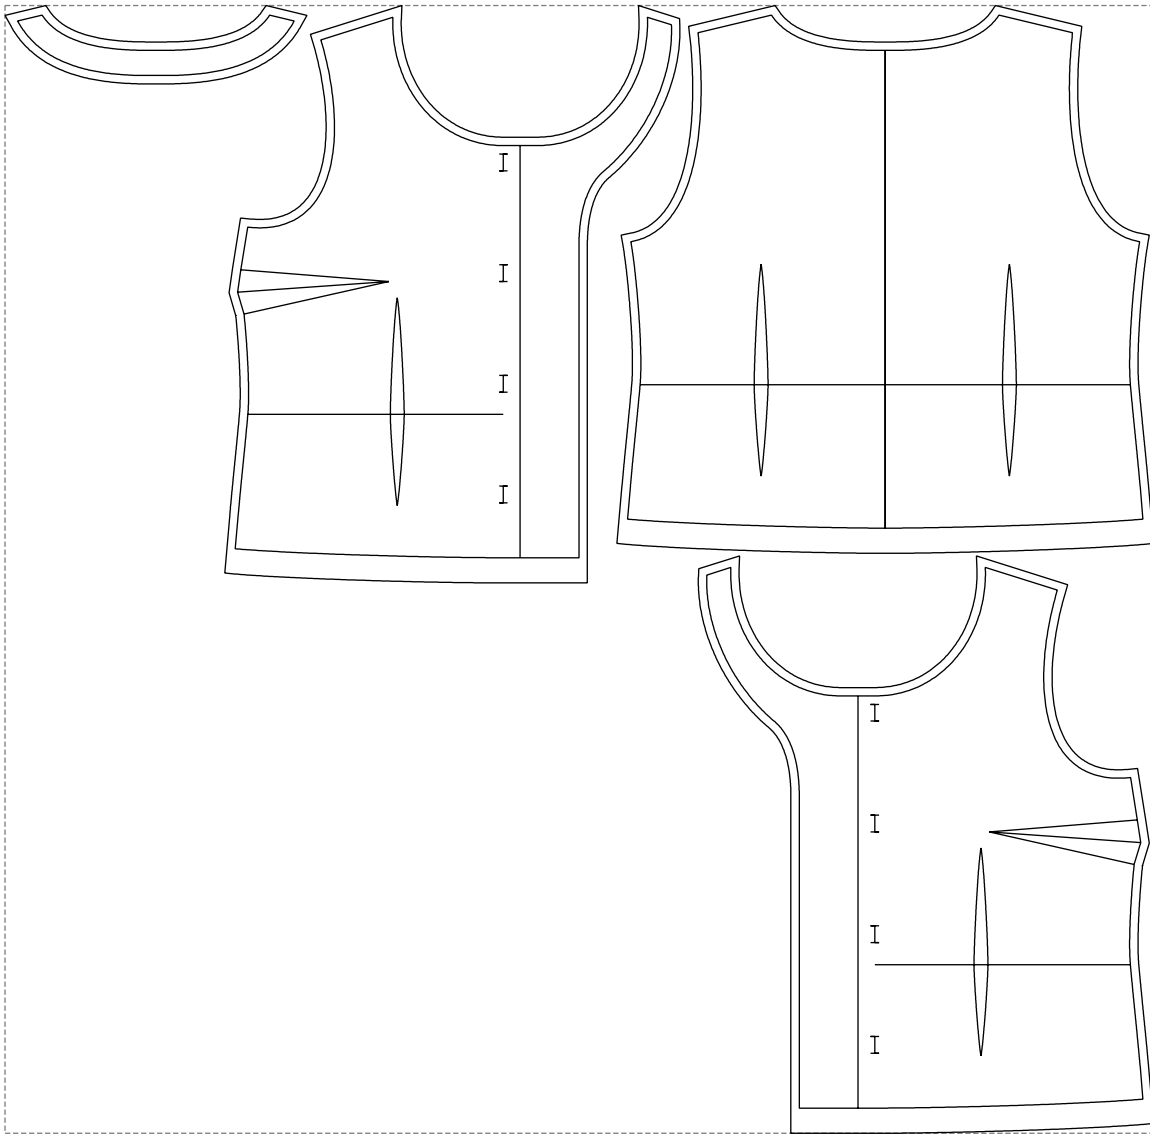

# Example

size:1367.93 x1343.34 mm

Maneken =1 ver.0

rz\_1=170

rz\_16=116

rz\_17=100

rz\_18=98.8

rz\_19=124

rz\_20=121

---

. . . . .  
. . . . .  
. . . . .