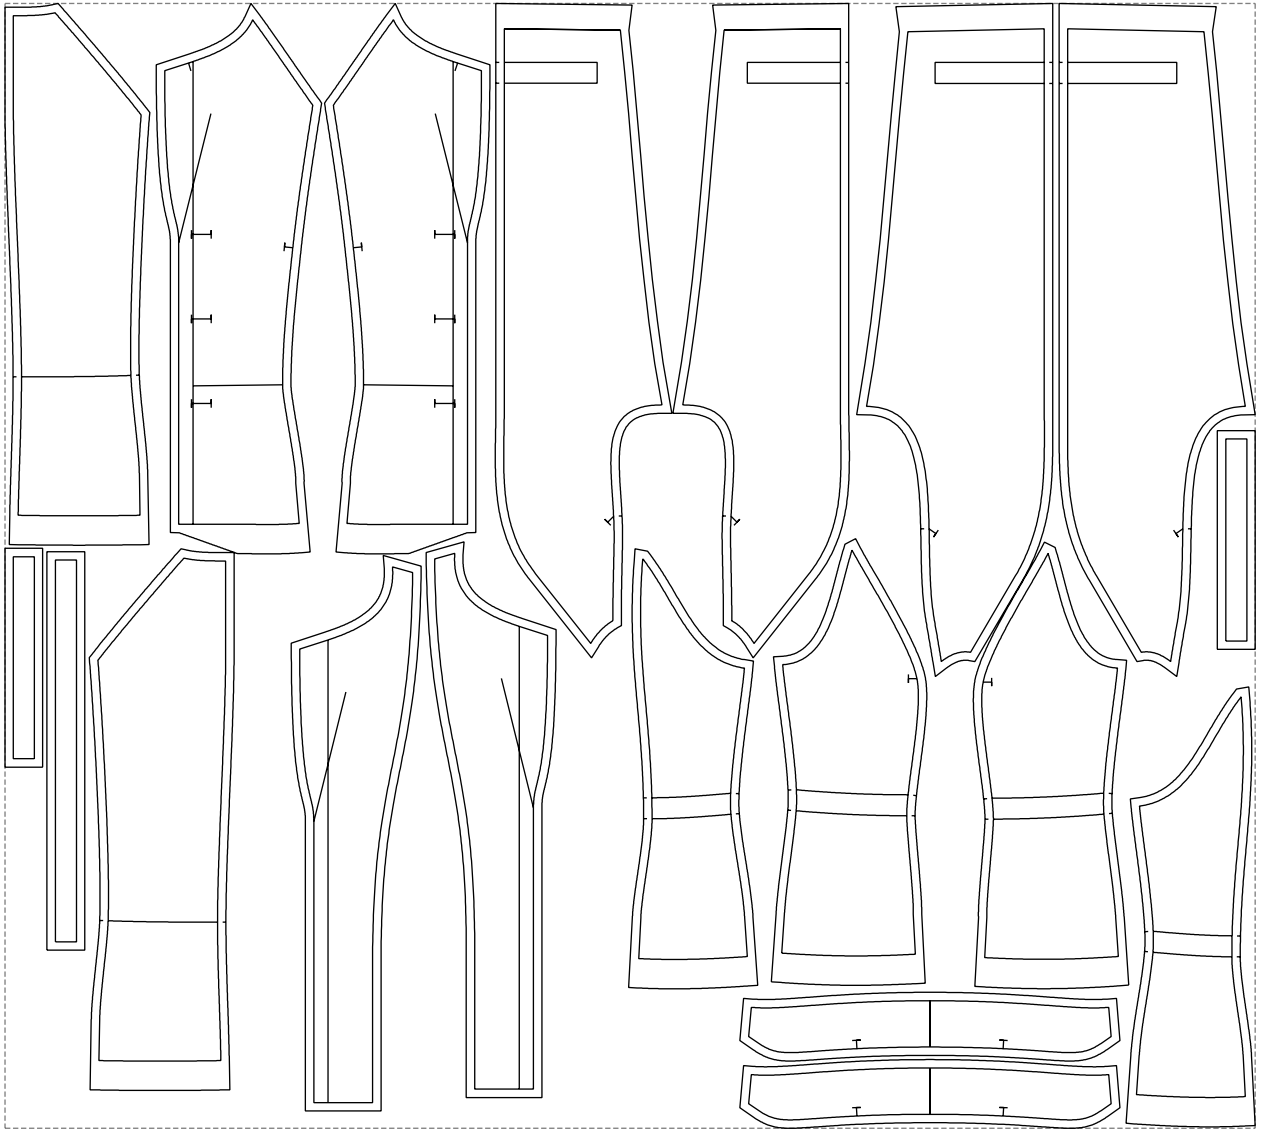

# Example

size:1488.97 x1339.91 mm

Maneken =1 ver.0

rz\_1=170

rz\_16=96

rz\_17=82

rz\_18=76

rz\_19=104