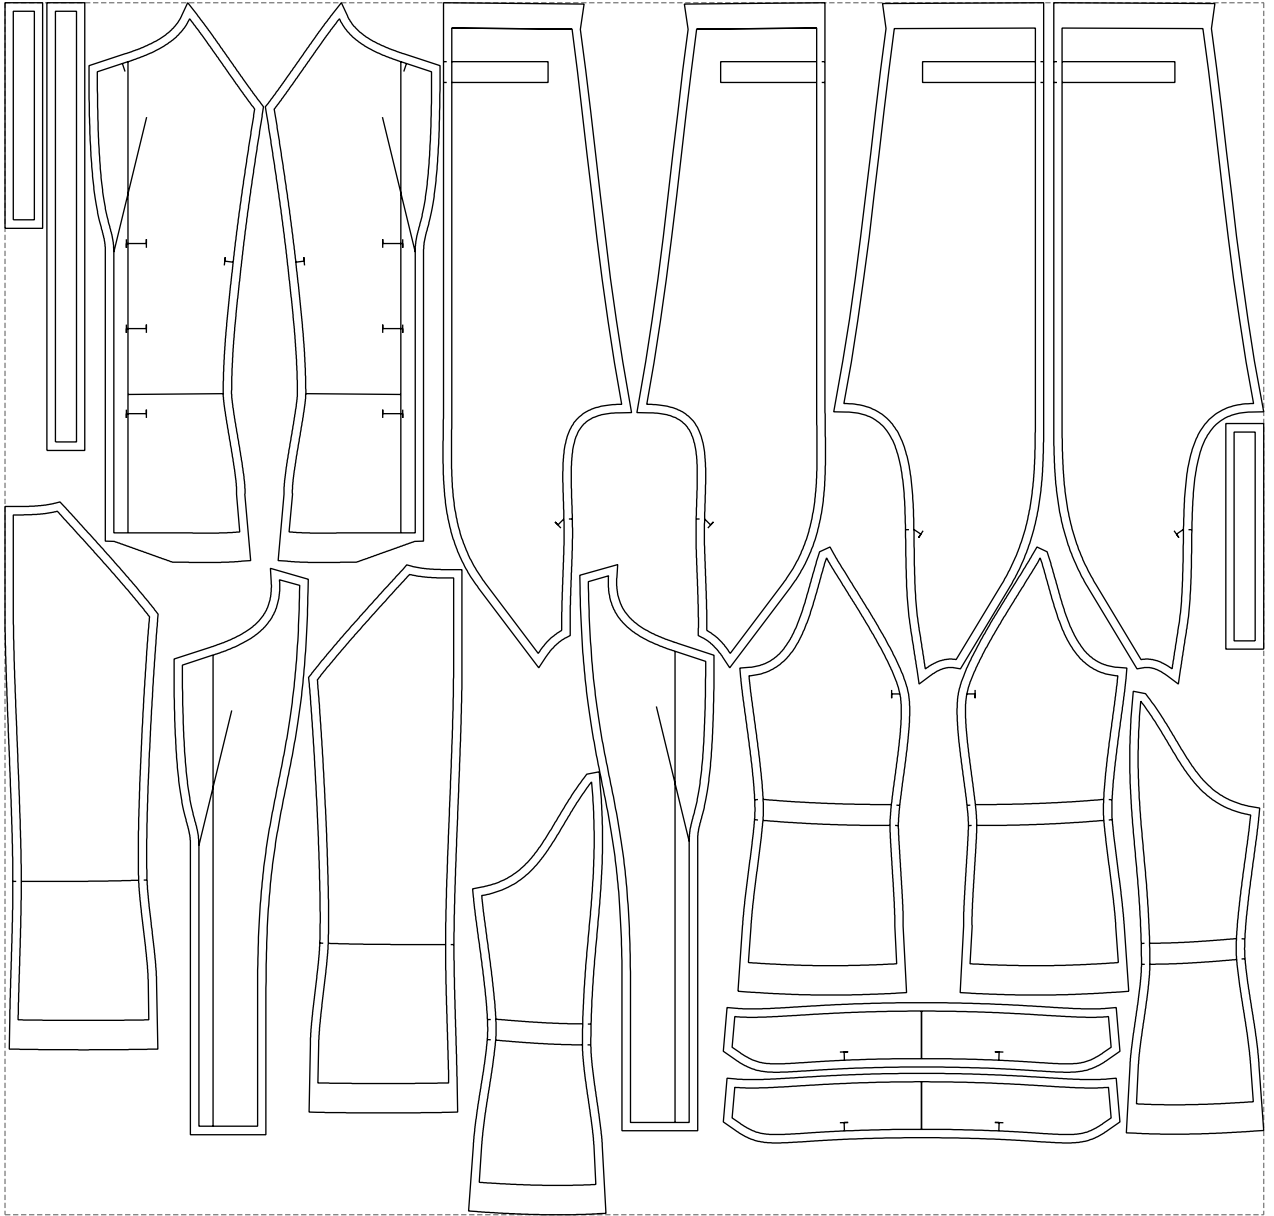

# Example

size:1499.00 x1443.77 mm

Maneken =1 ver.0

rz\_1=170

rz\_16=104

rz\_17=88.9

rz\_18=84.4

rz\_19=112