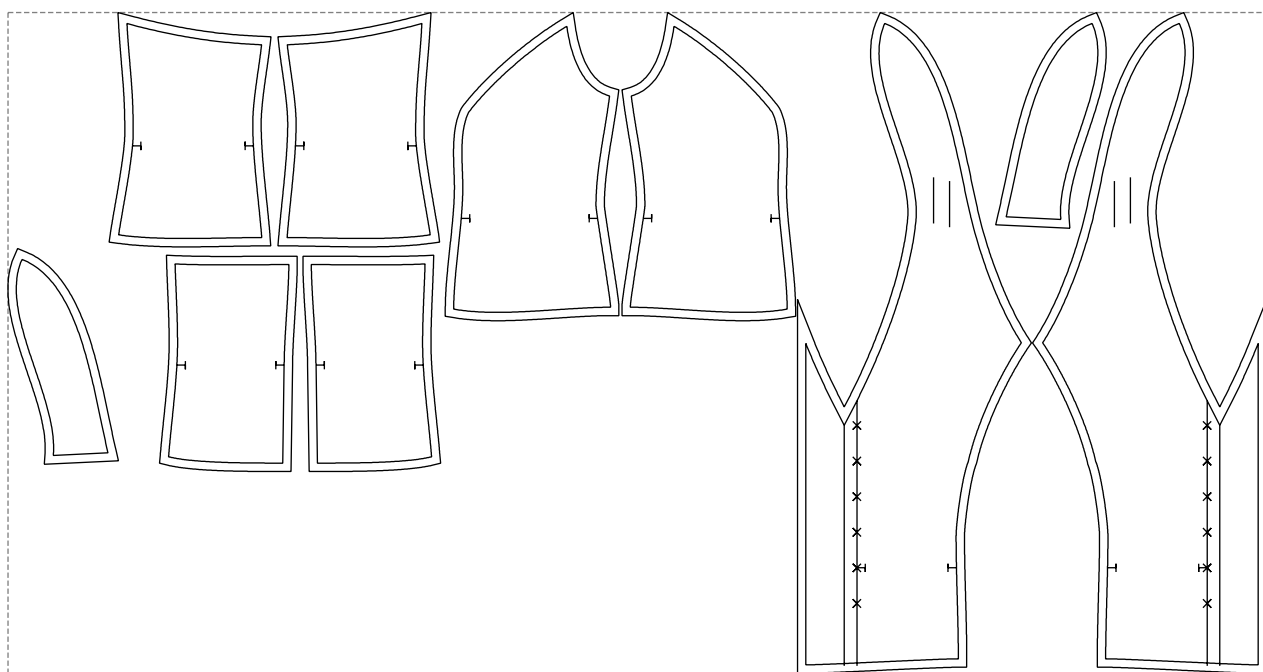

# Example

size:1499.00 x787.16 mm

Maneken =1 ver.0

rz\_1=170

rz\_16=120

rz\_17=104

rz\_18=103.6

rz\_19=128

rz\_20=125.1

---

. . . . .  
. . . . .  
. . . . .