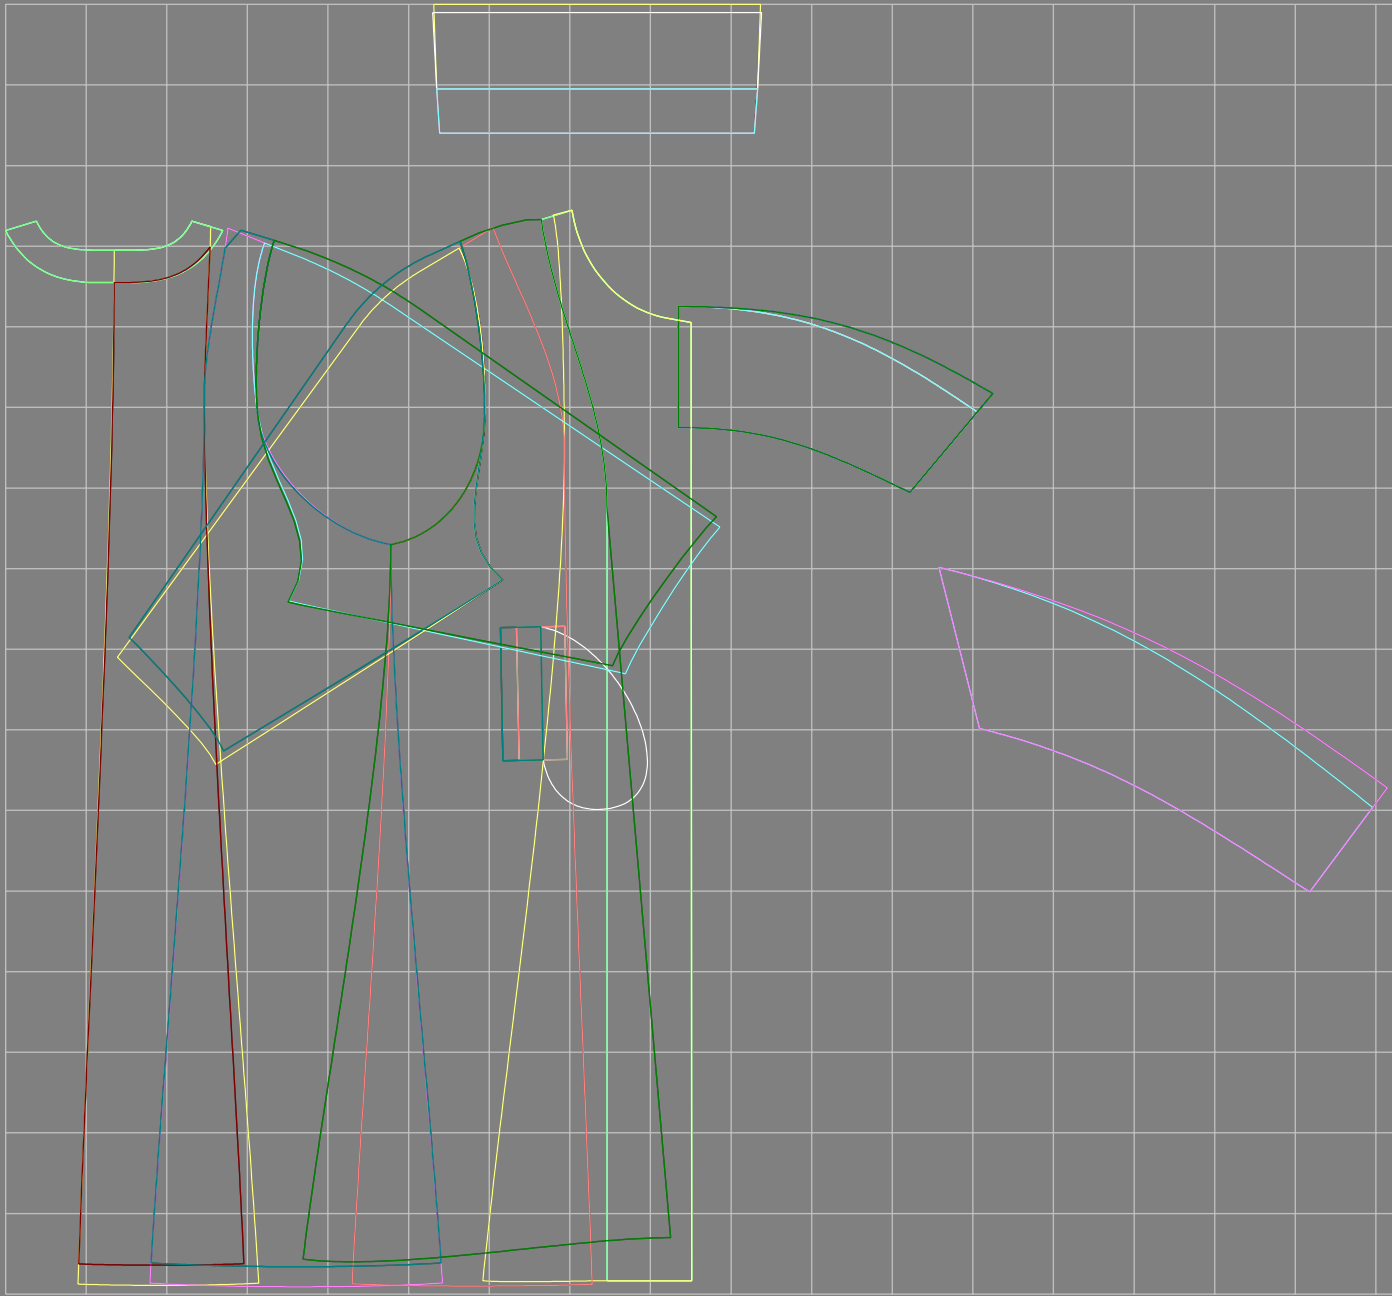

Example

size:1438.95 x4572.64 mm

Maneken =1 ver.0

rz_1=170

rz_16=104

rz_17=88.9

rz_18=84.4

rz_19=112

rz_20=109.3

.
.
.