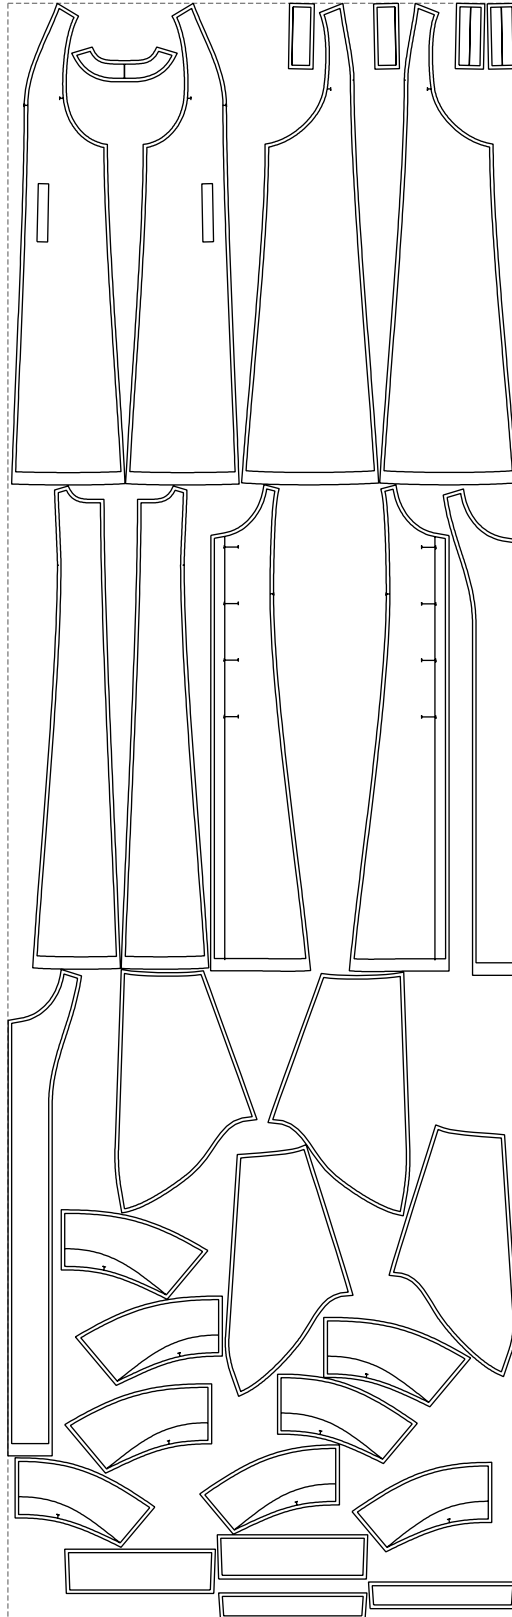

Example

size:1438.95 x4572.64 mm

Maneken =1 ver.0

rz_1=170

rz_16=104

rz_17=88.9

rz_18=84.4

rz_19=112

rz_20=109.3

.
.
.