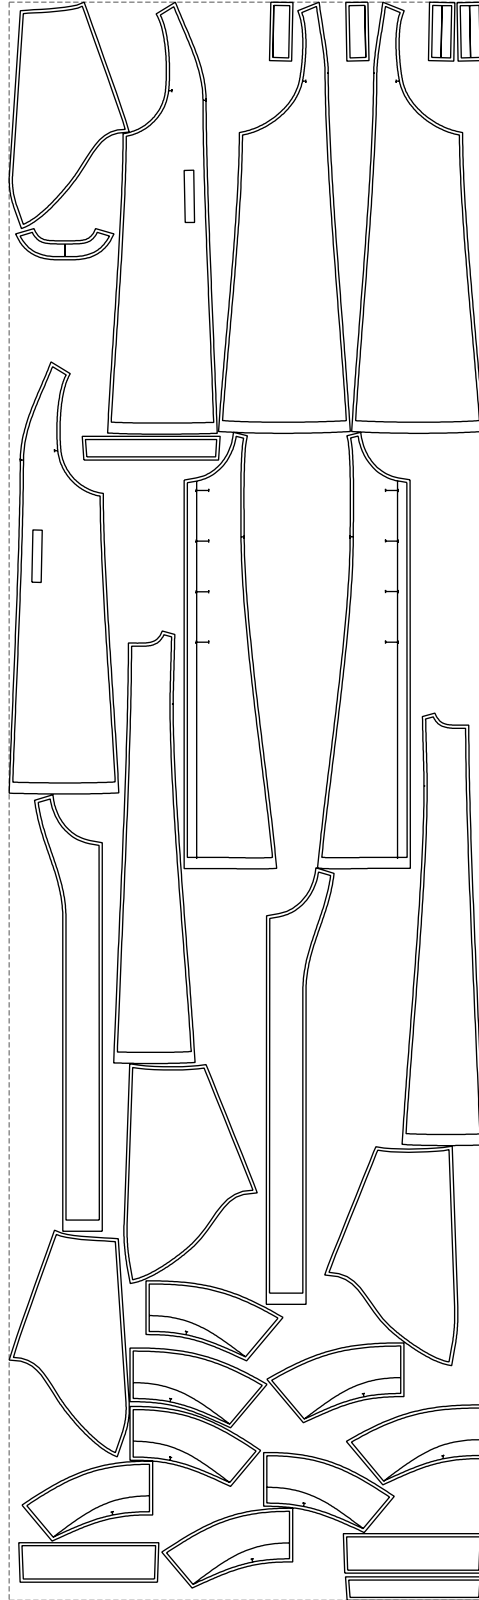

Example

size:1499.00 x5054.18 mm

Maneken =1 ver.0

rz_1=170

rz_16=116

rz_17=100

rz_18=98.8

rz_19=124