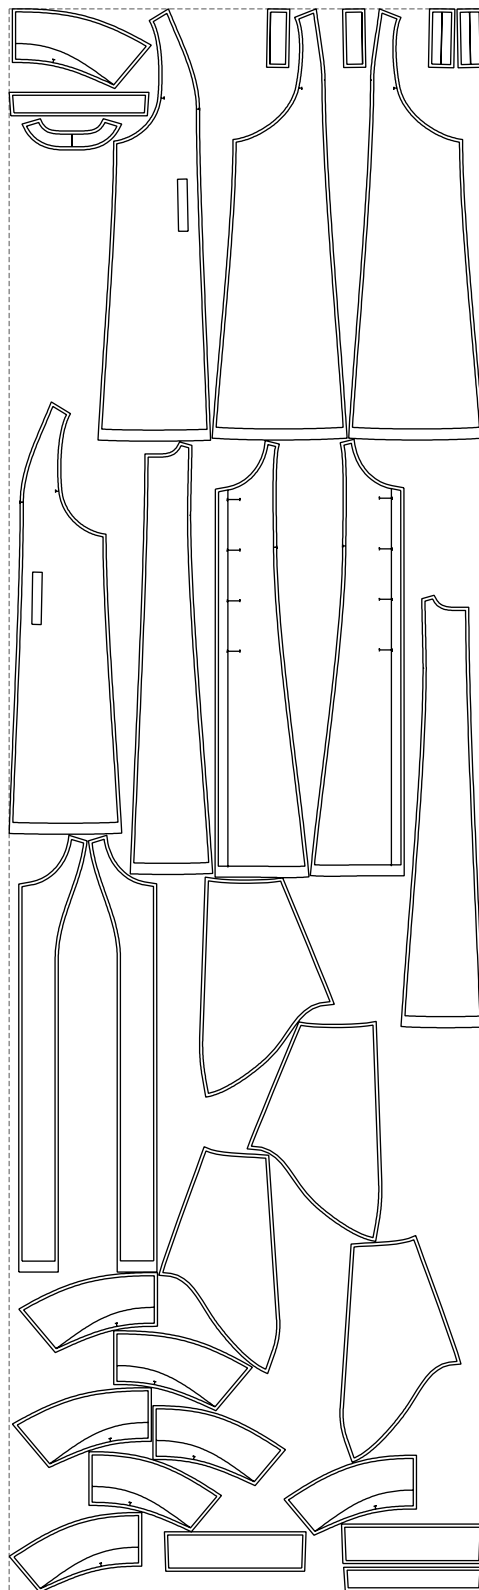

# Example

size:1499.00 x5008.03 mm

Maneken =1 ver.0

rz\_1=170

rz\_16=120

rz\_17=104

rz\_18=103.6

rz\_19=128

rz\_20=125.1

---

. . . . .  
. . . . .  
. . . . .