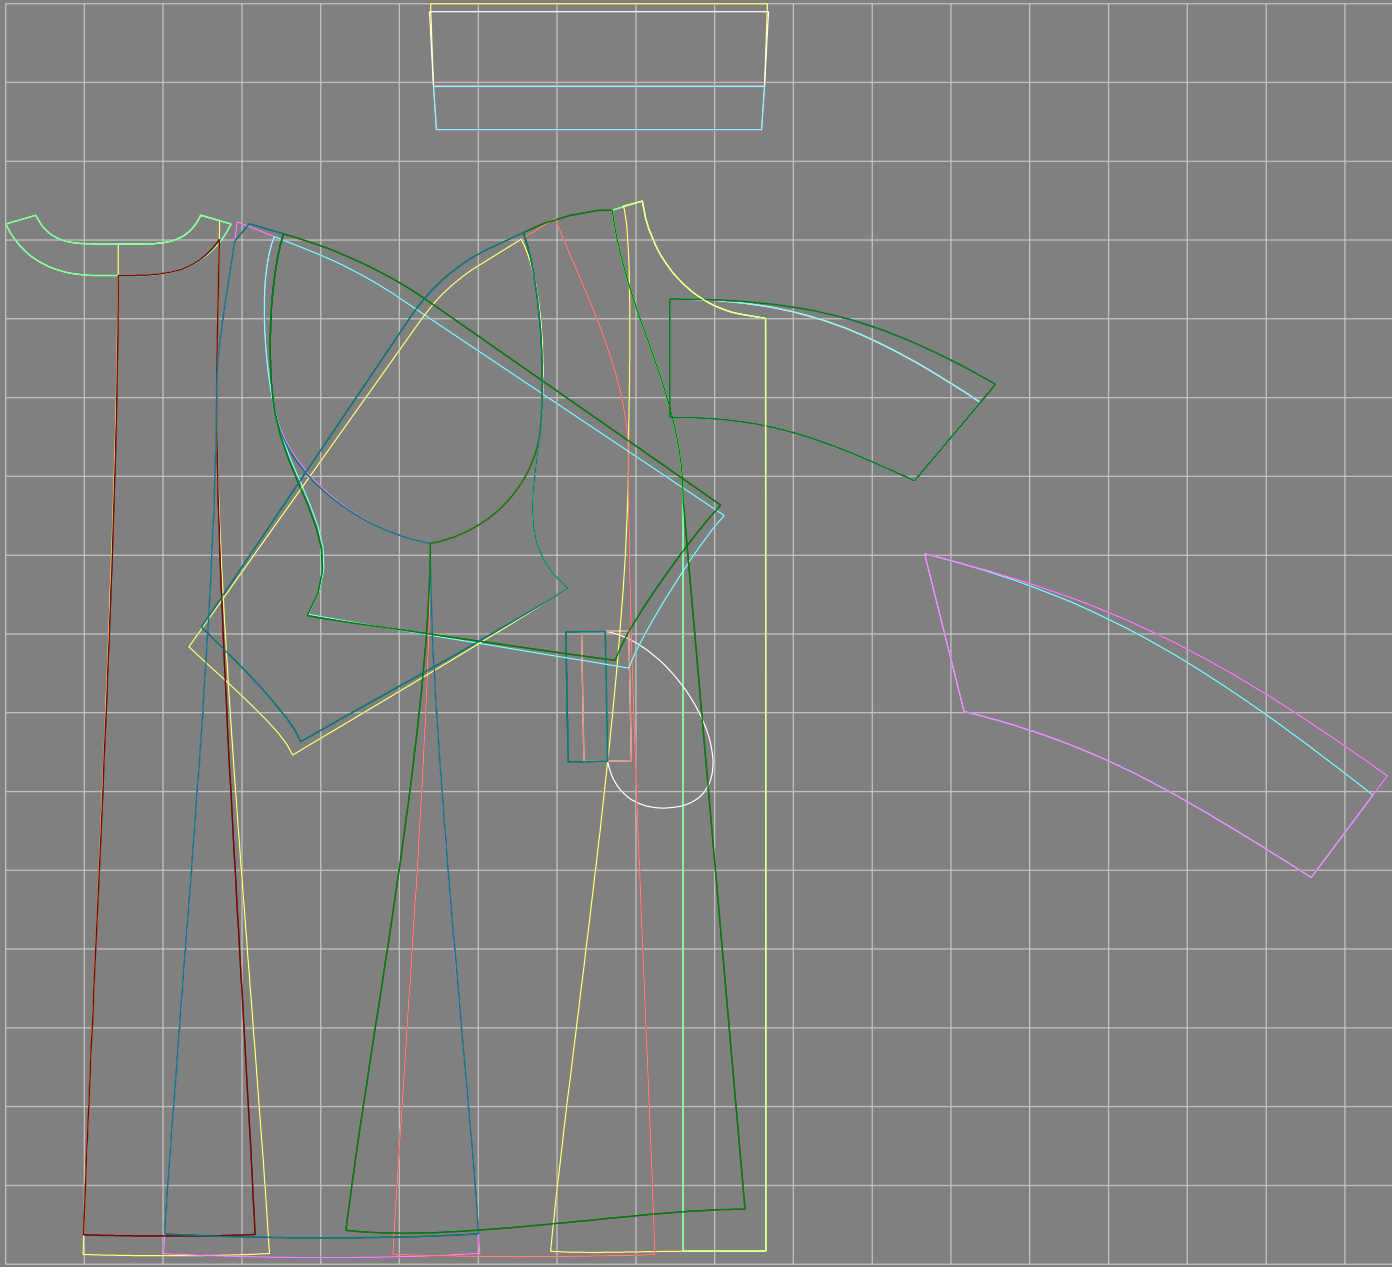

# Example

size:1499.00 x5008.03 mm

Maneken =1 ver.0

rz\_1=170

rz\_16=120

rz\_17=104

rz\_18=103.6

rz\_19=128

rz\_20=125.1

---

. . . . .  
. . . . .  
. . . . .