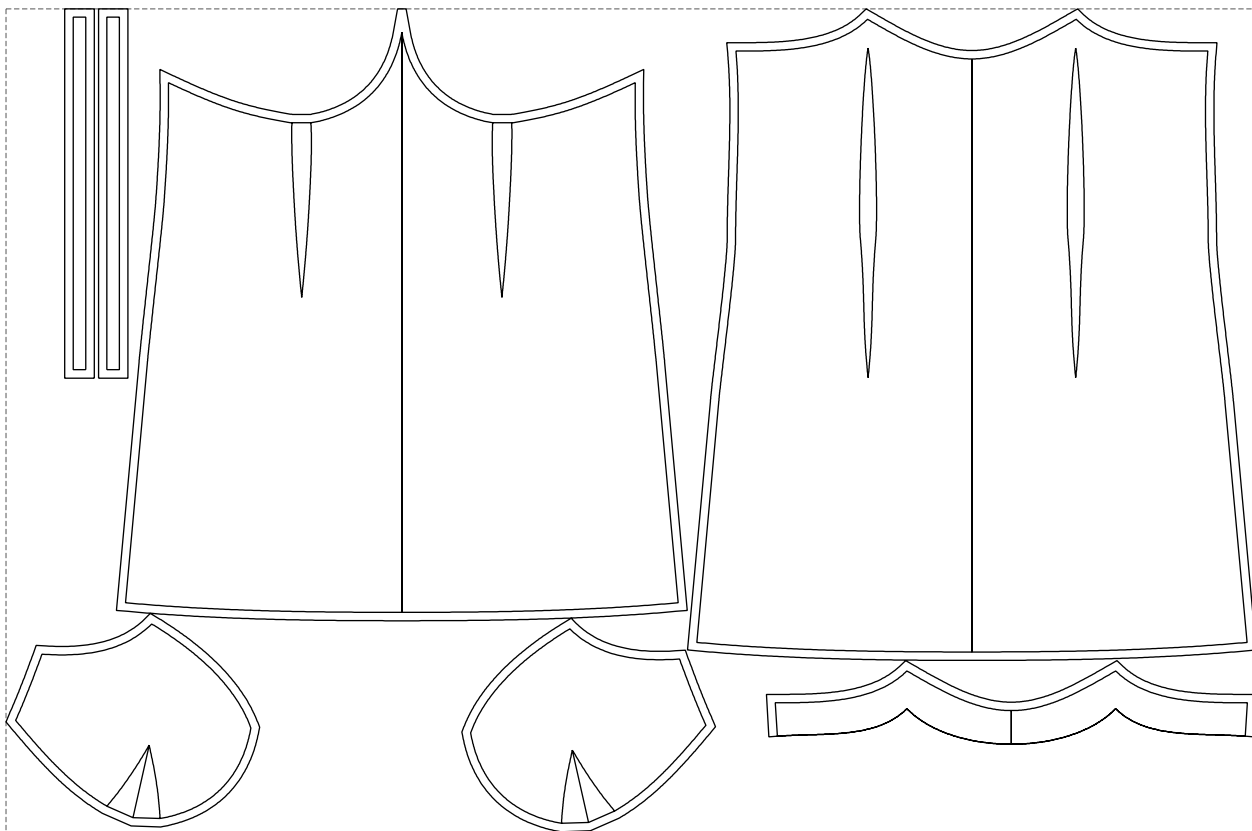

# Example

size:1488.94 x980.32 mm

Maneken =1 ver.0

rz\_1=170

rz\_16=108

rz\_17=92.5

rz\_18=89.2

rz\_19=116