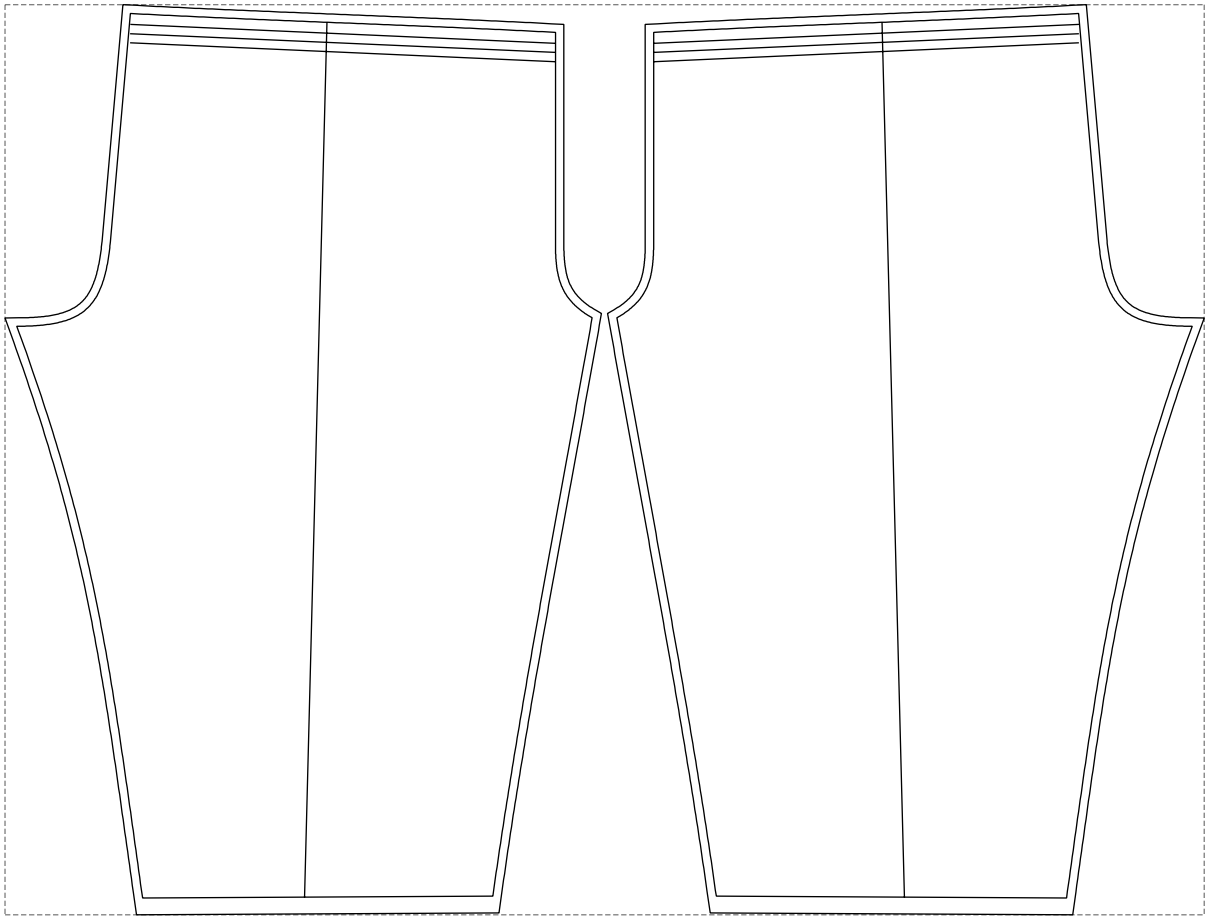

Not for print

Paper size: A4, size:710.43 x1084.10 mm

Example

size:1428.23 x1084.10 mm

Maneken =1 ver.0

rz_1=170

rz_16=92

rz_17=78.8

rz_18=71.8

rz_19=100

rz_20=98.1

.
.
.