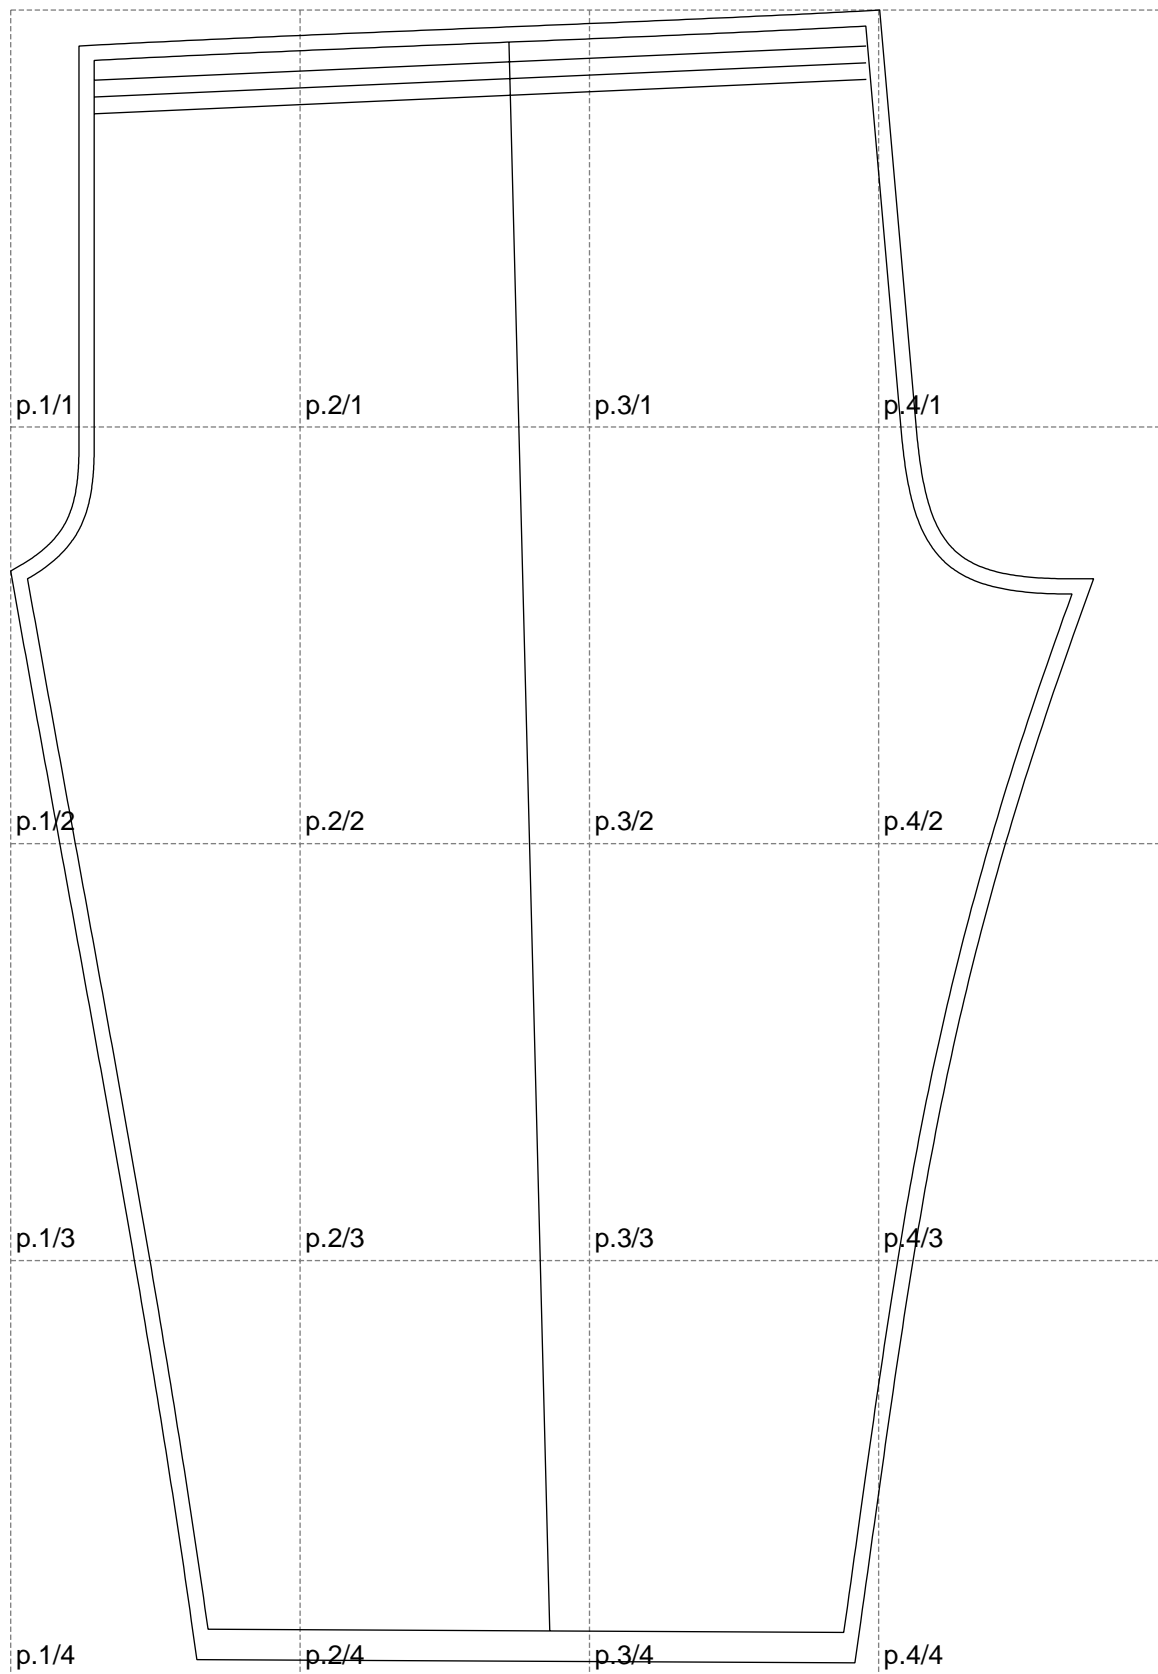

Not for print

Paper size: A4, size:710.43 x1084.10 mm

Example

size:1428.23 x1084.10 mm

Maneken =1 ver.0

rz_1=170

rz_16=92

rz_17=78.8

rz_18=71.8

rz_19=100

rz_20=98.1

.
.
.