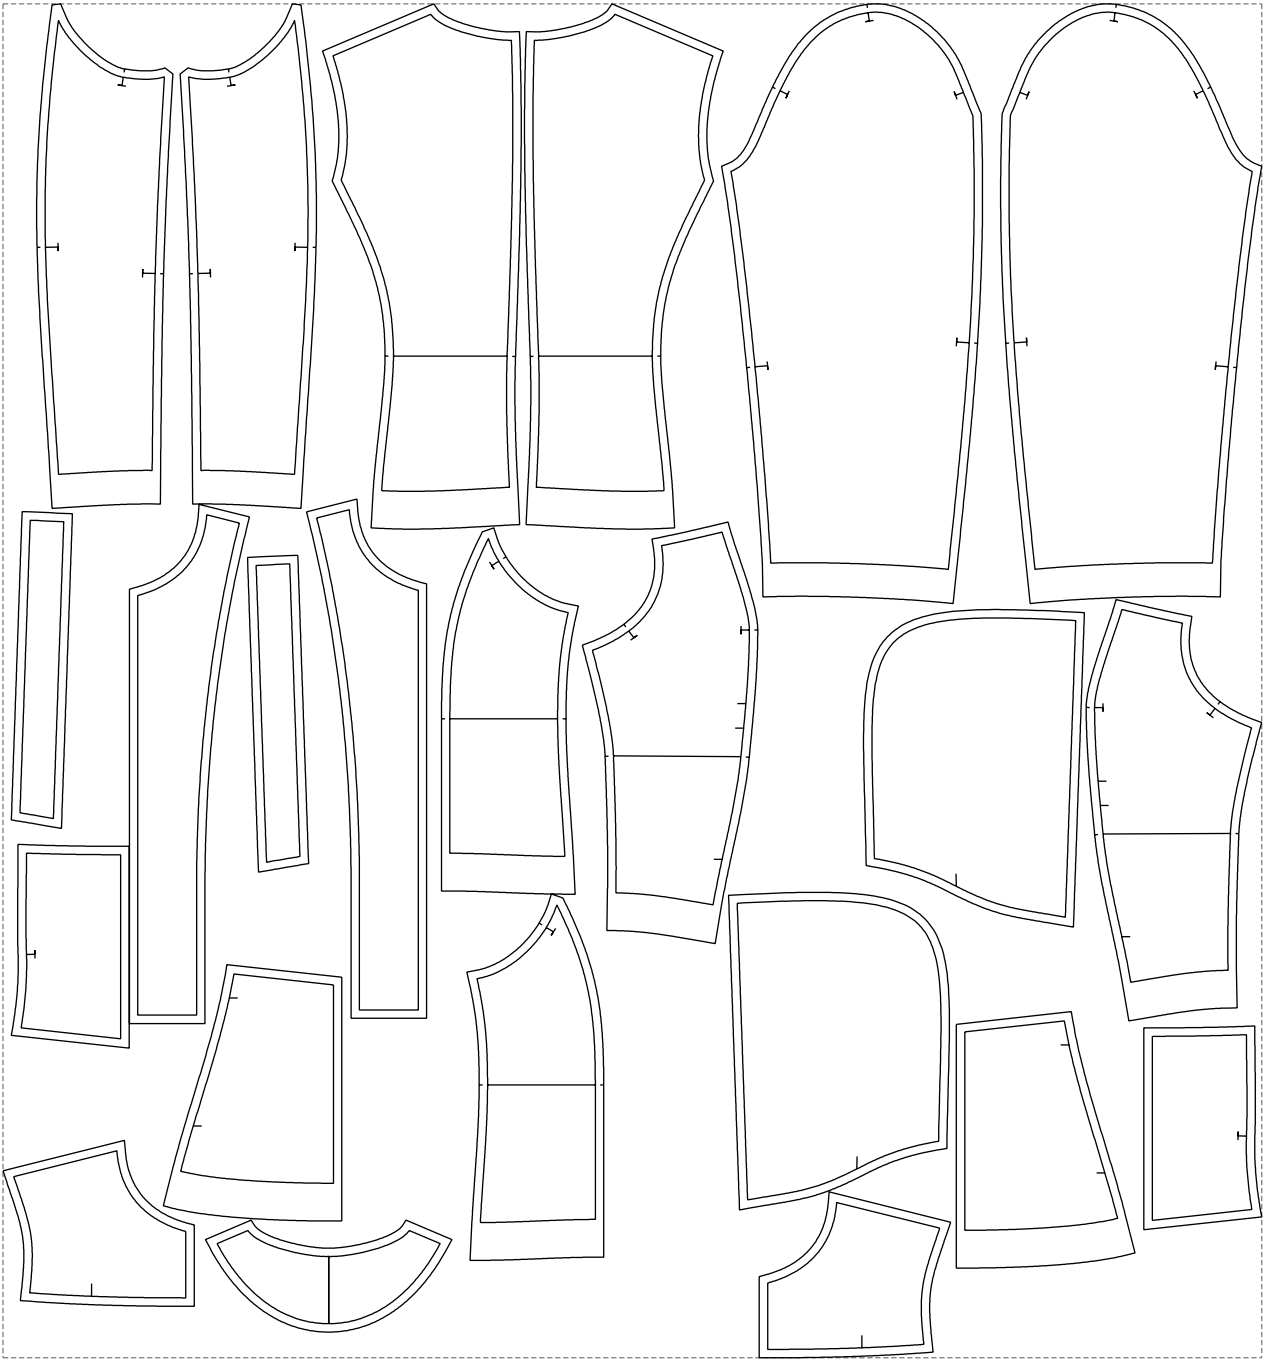

# Example

size:1499.00 x1612.86 mm

Maneken =1 ver.0

rz\_1=170

rz\_16=108

rz\_17=92.5

rz\_18=89.2

rz\_19=116