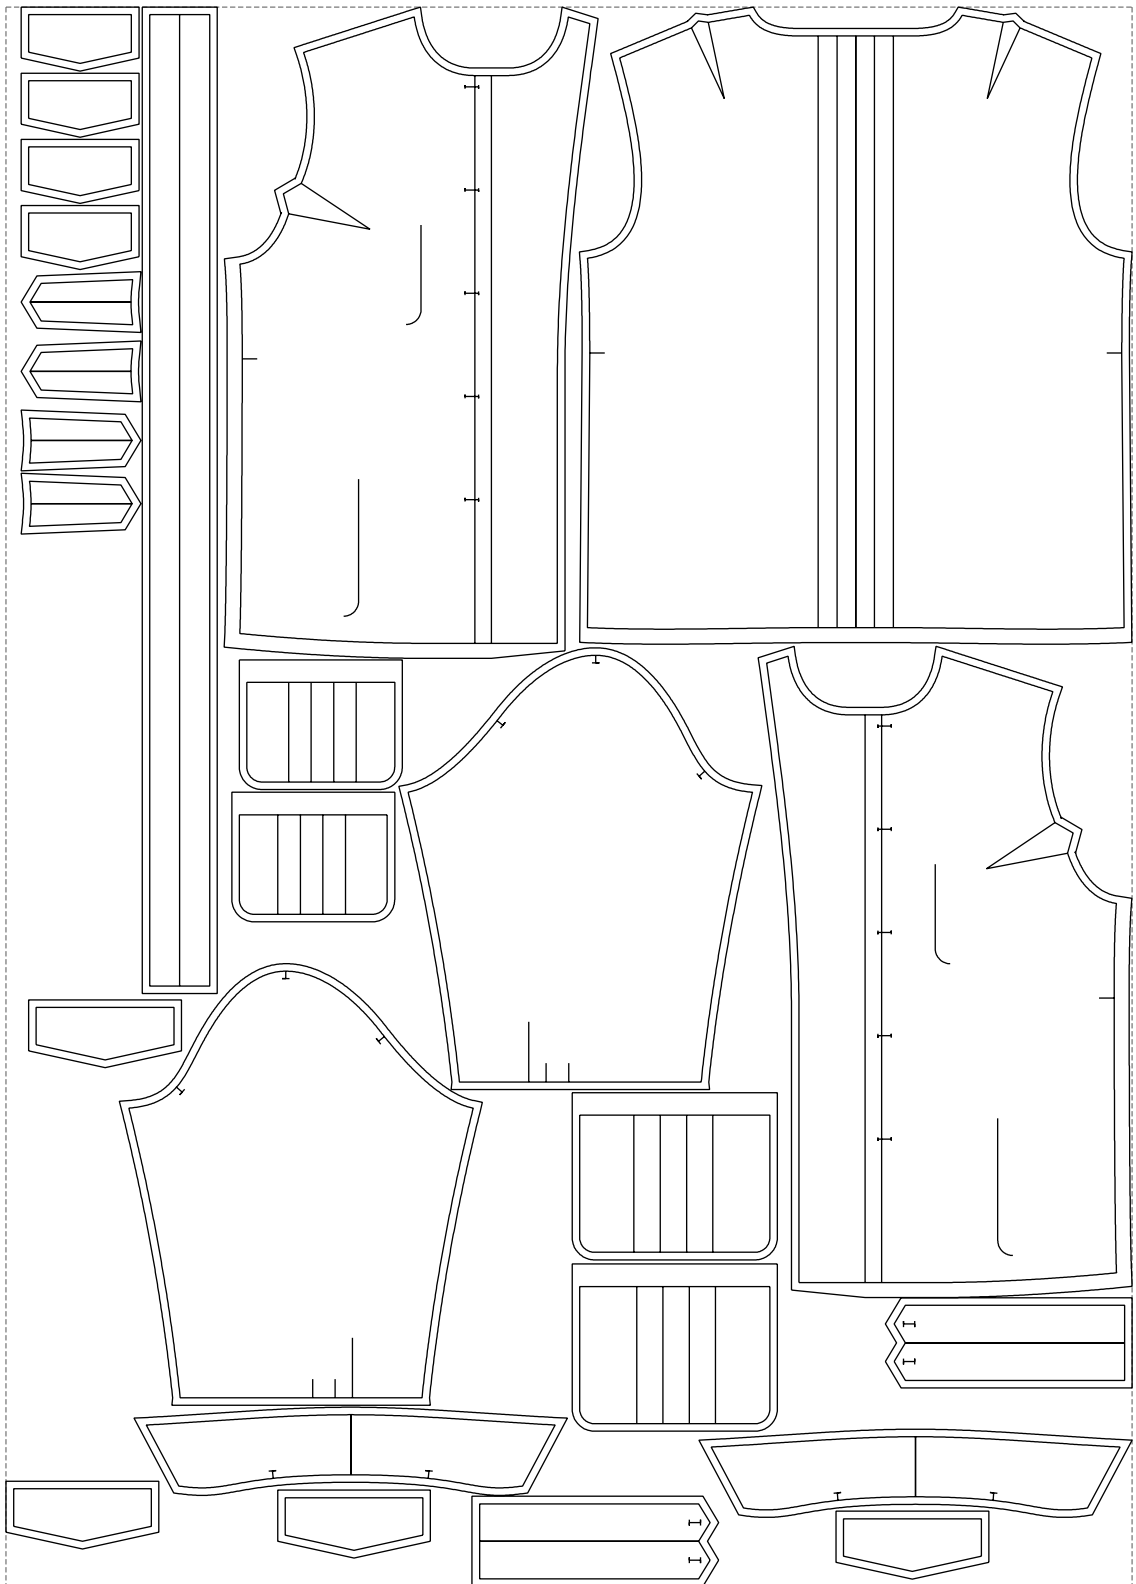

Example

size:1499.00 x2102.95 mm

Maneken =1 ver.0

rz_1=170

rz_16=108

rz_17=92.5

rz_18=89.2

rz_19=116