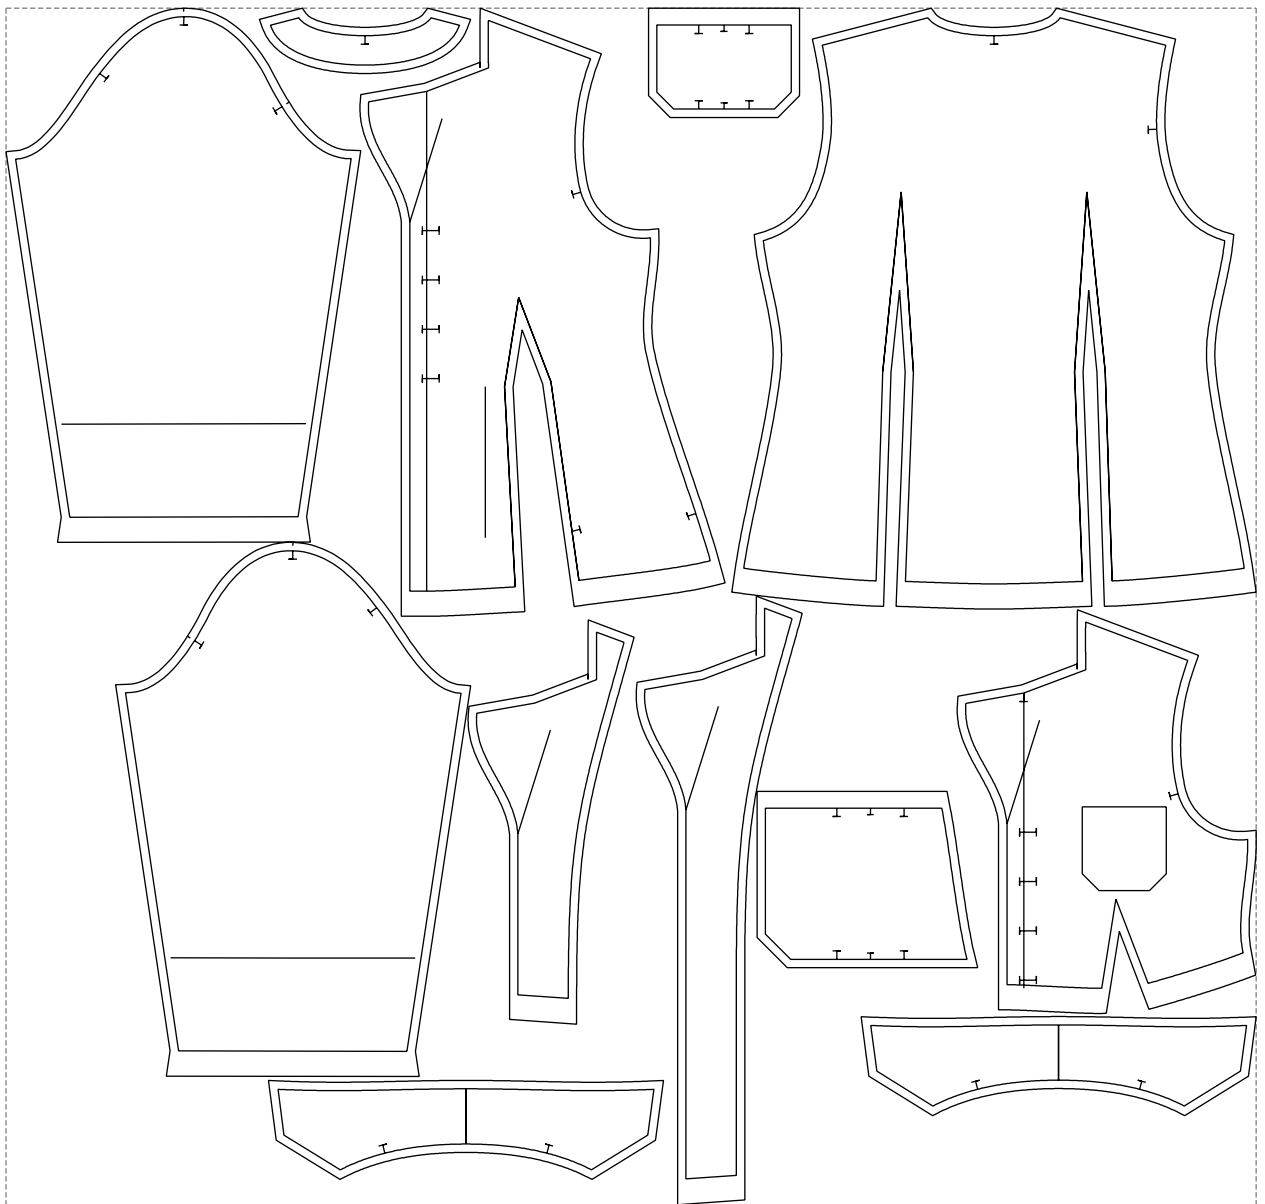

# Example

size:1488.94 x1425.25 mm

Maneken =1 ver.0

rz\_1=170

rz\_16=92

rz\_17=78.8

rz\_18=71.8

rz\_19=100