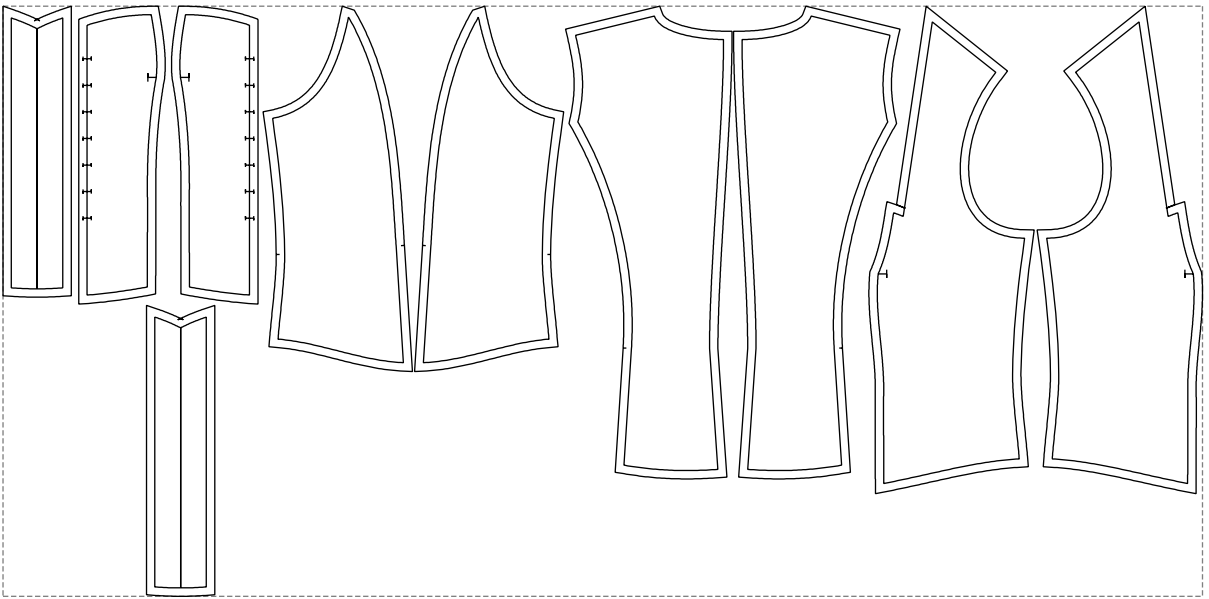

# Example

size:1428.62 x702.79 mm

Maneken =1 ver.0

rz\_1=170

rz\_16=104

rz\_17=88.9

rz\_18=84.4

rz\_19=112