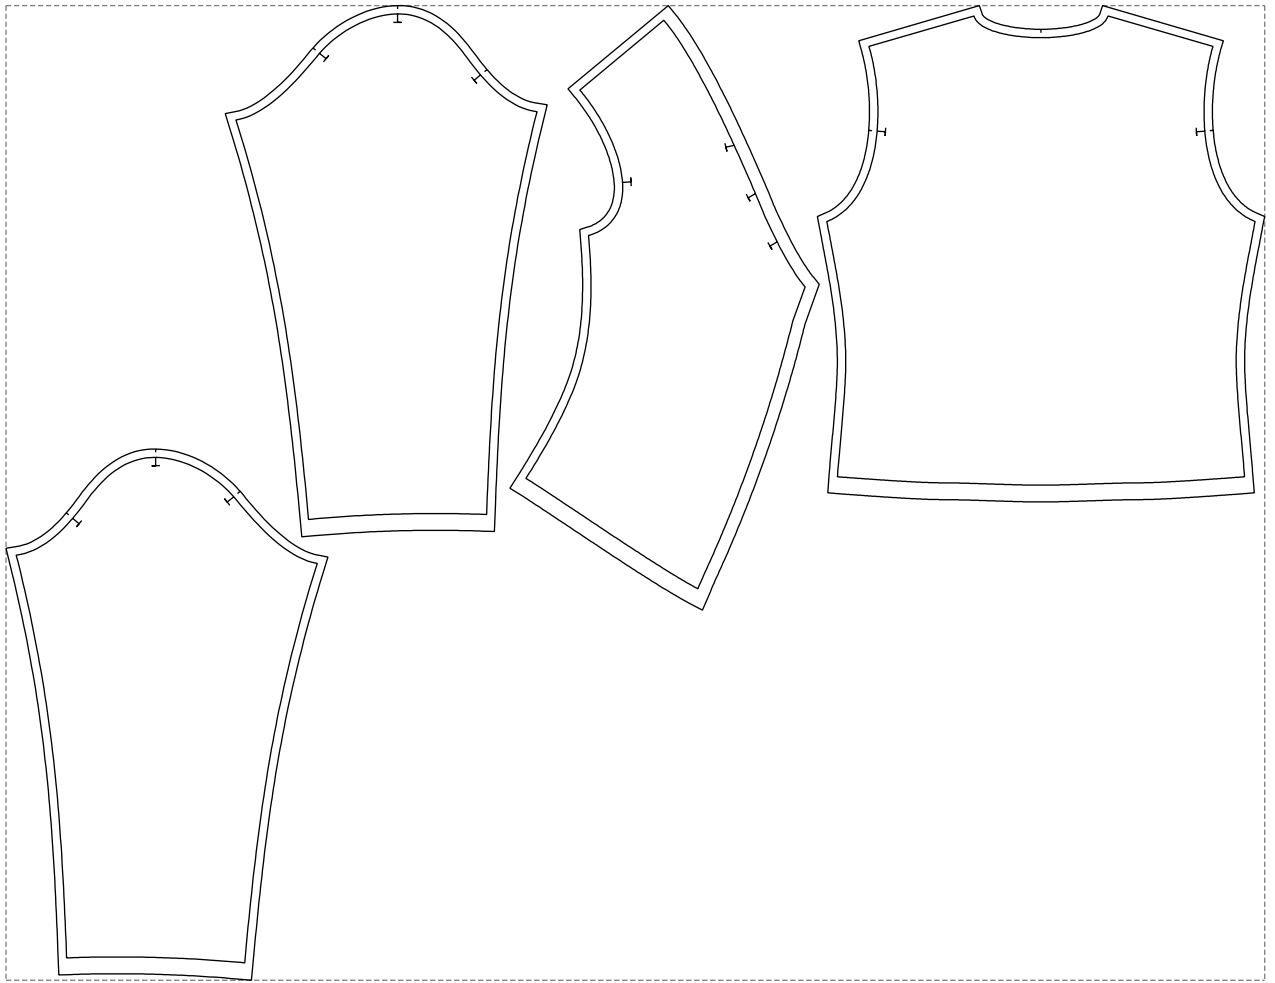

# Example

size:1499.00 x1161.04 mm

Maneken =1 ver.0

rz\_1=170

rz\_16=96

rz\_17=82

rz\_18=76

rz\_19=104