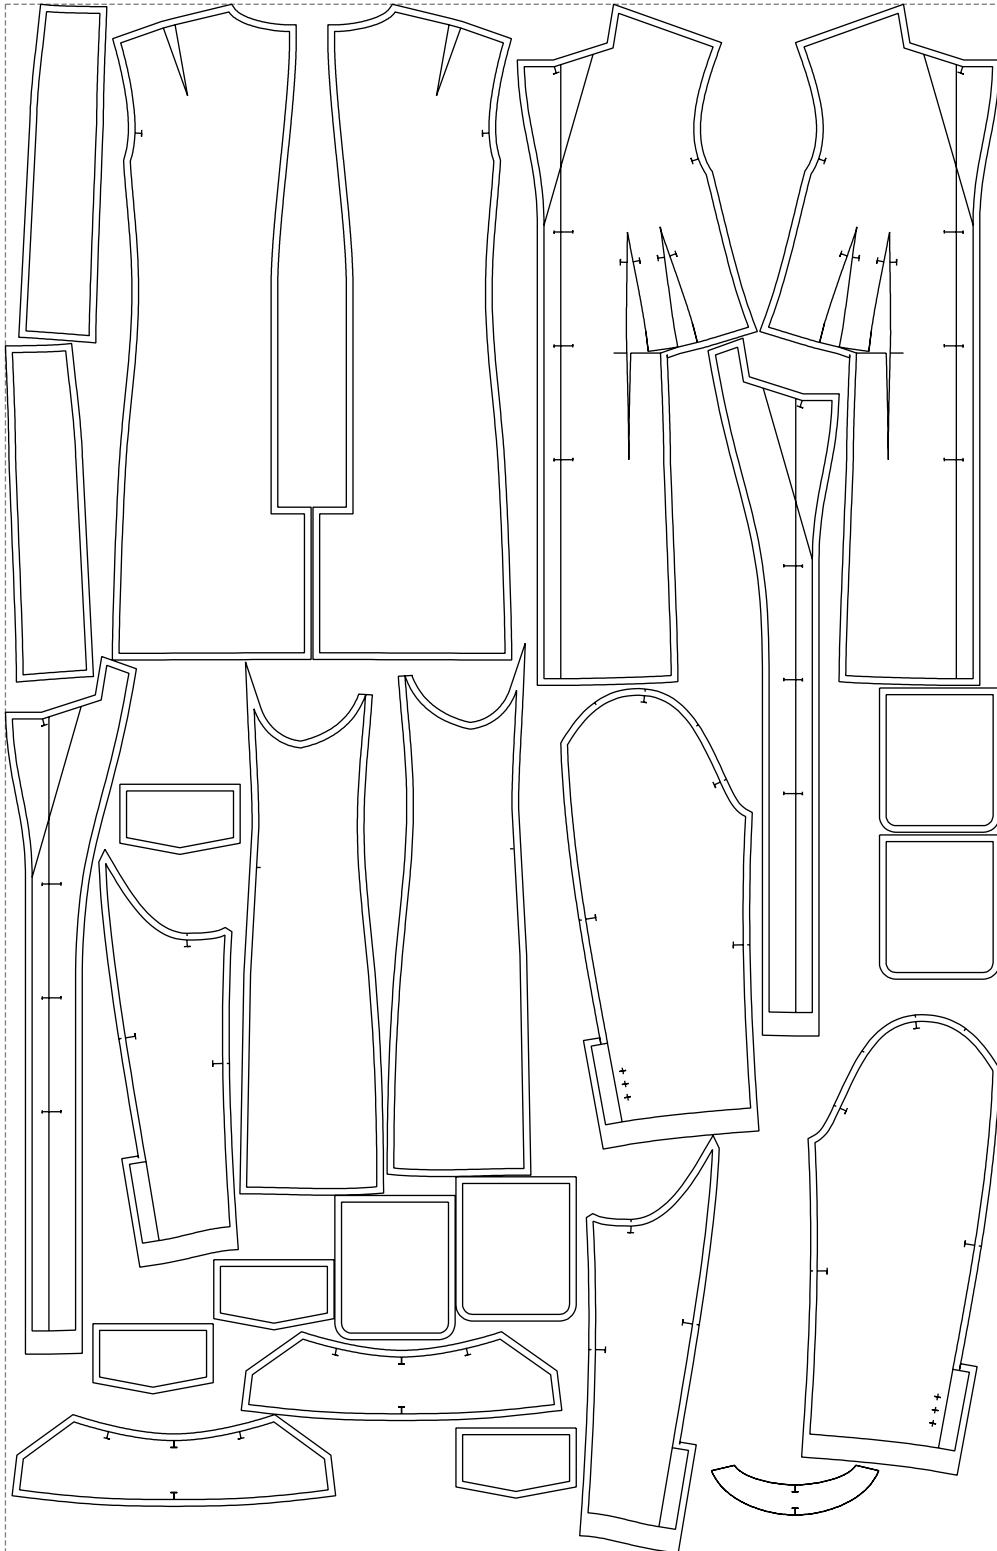

# Example

size:1488.98 x2320.32 mm

Maneken =1 ver.0

rz\_1=170

rz\_16=116

rz\_17=100

rz\_18=98.8

rz\_19=124

rz\_20=121

---

. . . . .  
. . . . .  
. . . . .