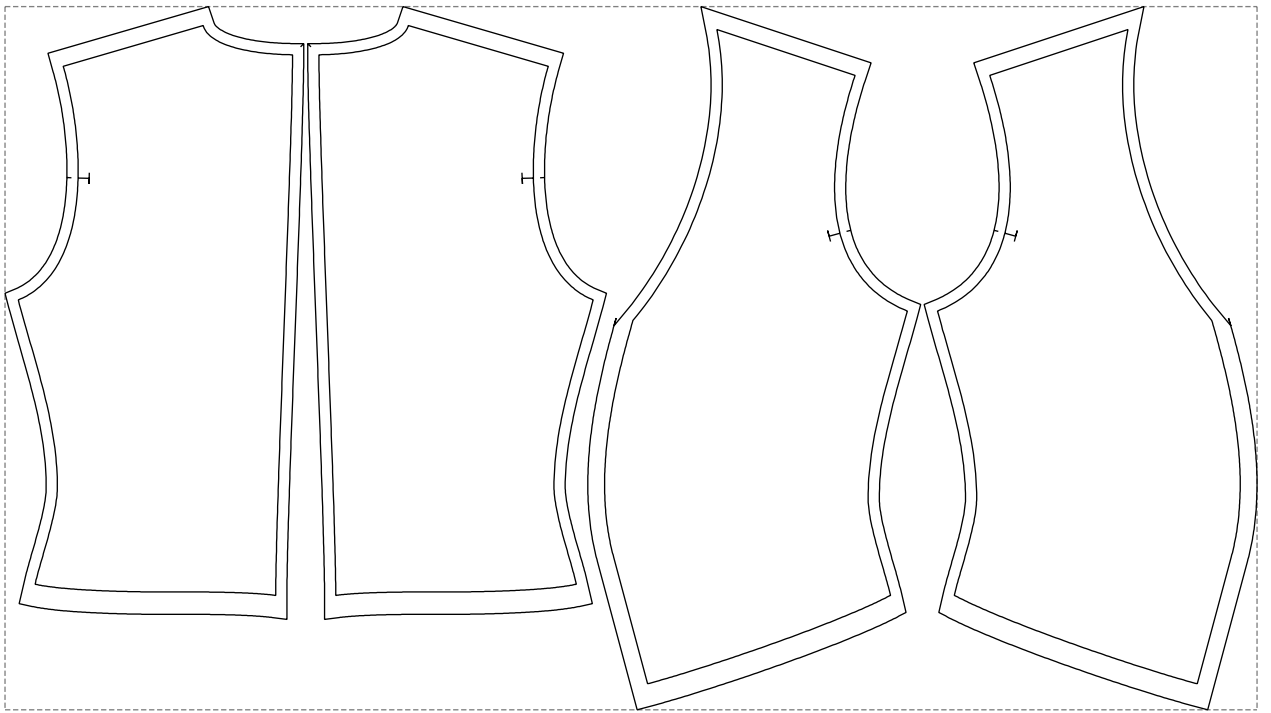

# Example

size:1118.36 x628.22 mm

Maneken =1 ver.0

rz\_1=170

rz\_16=96

rz\_17=82

rz\_18=76

rz\_19=104