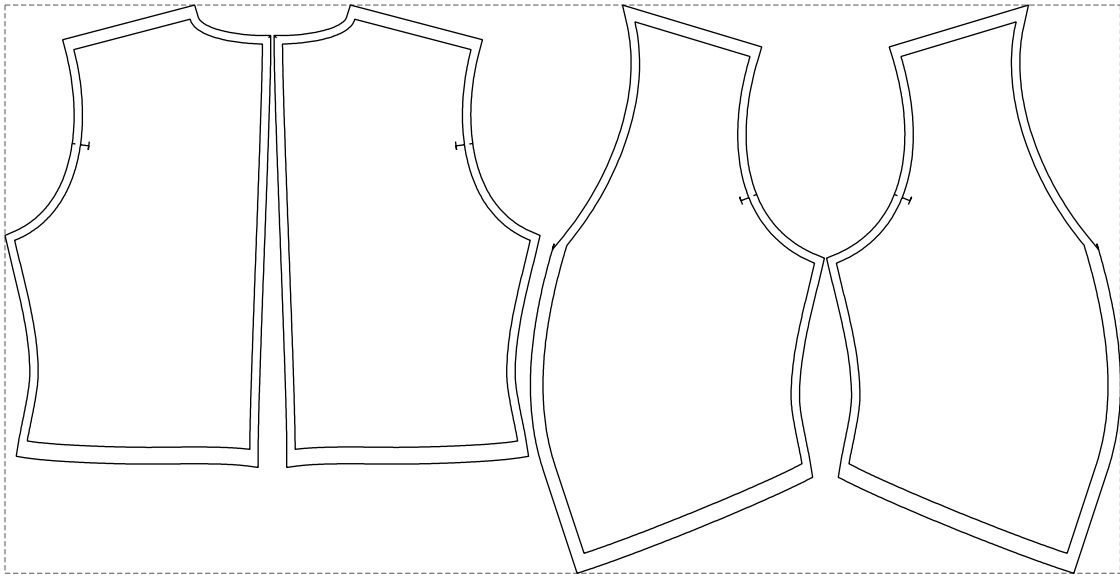

# Example

size:1328.66 x676.84 mm

Maneken =1 ver.0

rz\_1=170

rz\_16=116

rz\_17=100

rz\_18=98.8

rz\_19=124