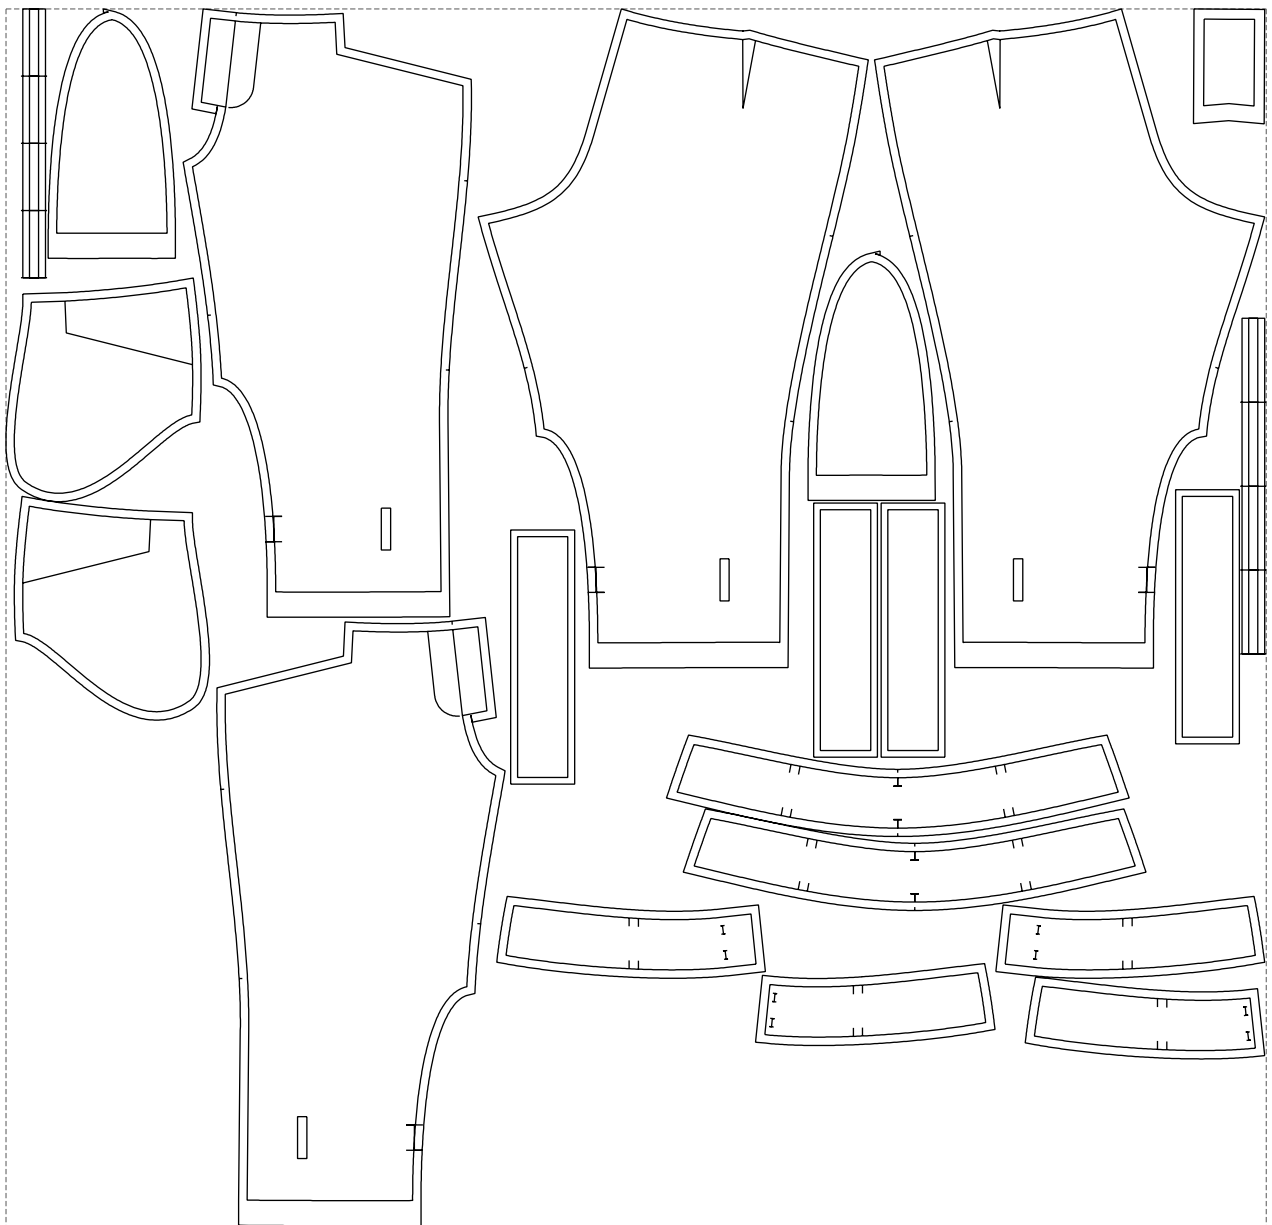

# Example

size:1501.00 x1449.37 mm

Maneken =1 ver.0

rz\_1=170

rz\_16=108

rz\_17=92.5

rz\_18=89.2

rz\_19=116