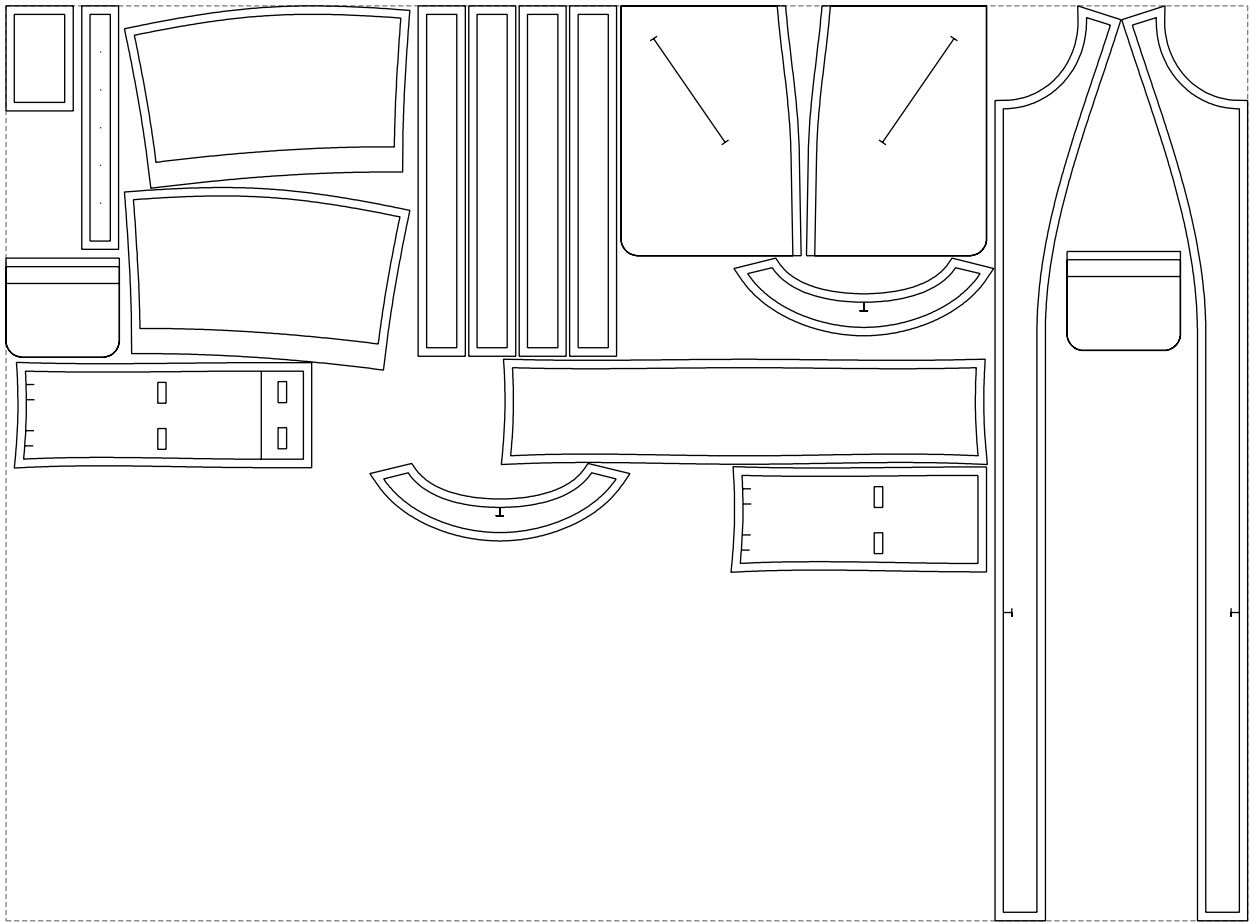

# Example

size:1478.94 x1089.81 mm

Maneken =1 ver.0

rz\_1=170

rz\_16=112

rz\_17=96.2

rz\_18=94

rz\_19=120

rz\_20=117

---

. . . . .  
. . . . .  
. . . . .