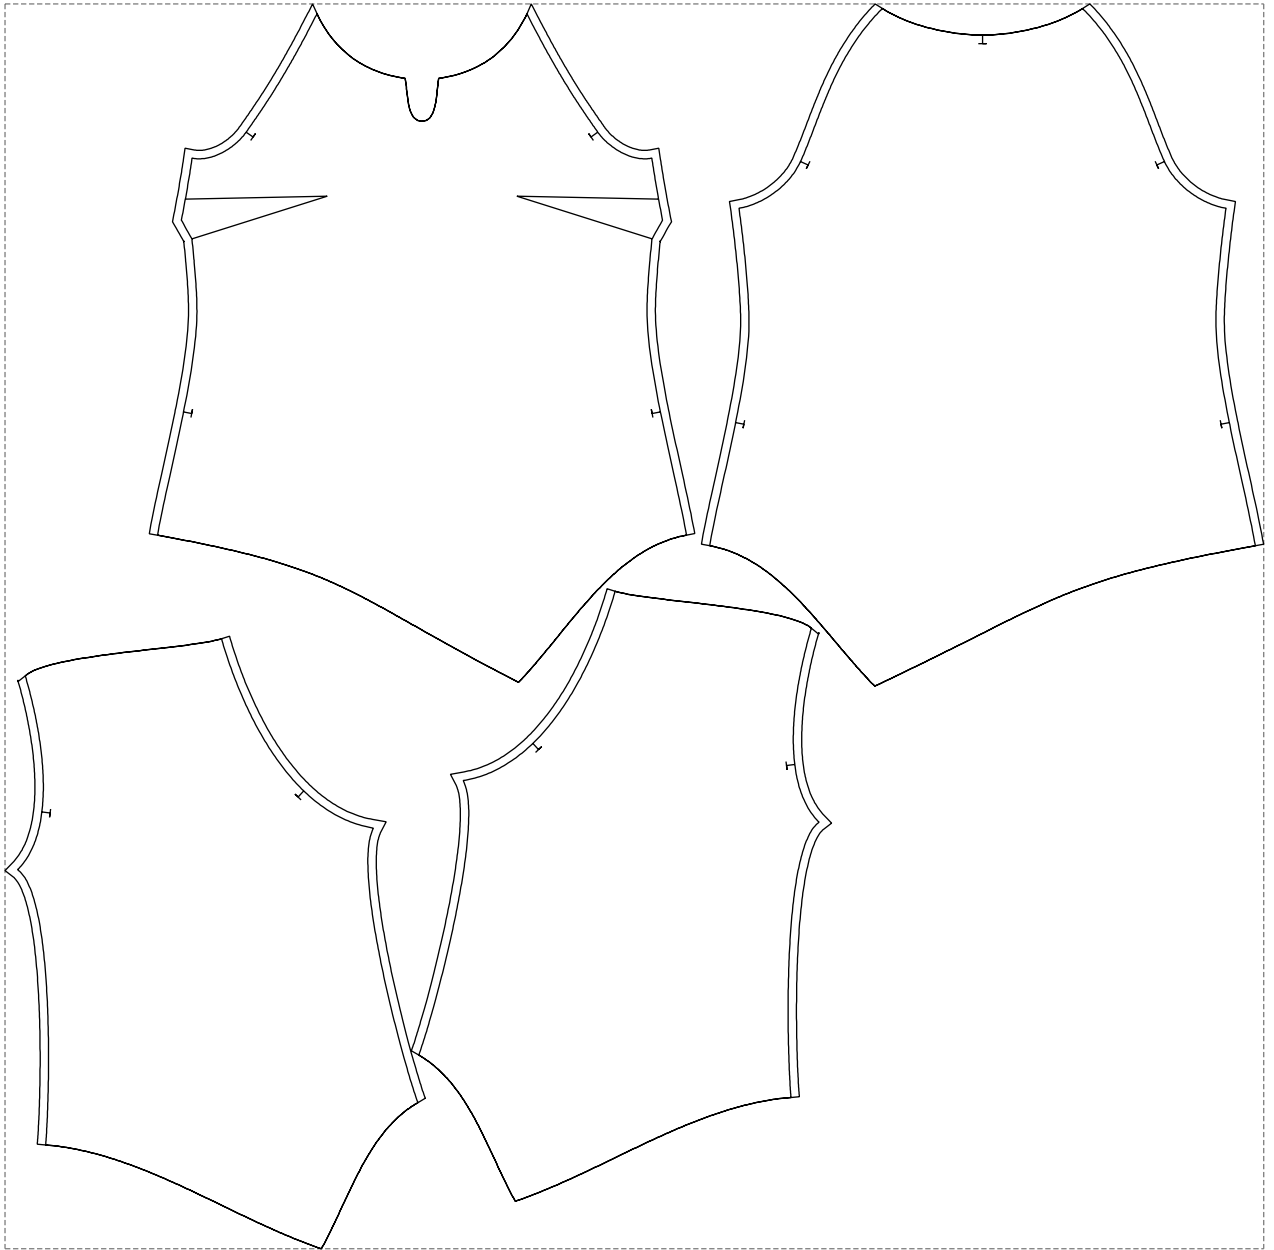

# Example

size:1499.00 x1482.90 mm

Maneken =1 ver.0

rz\_1=170

rz\_16=108

rz\_17=92.5

rz\_18=89.2

rz\_19=116