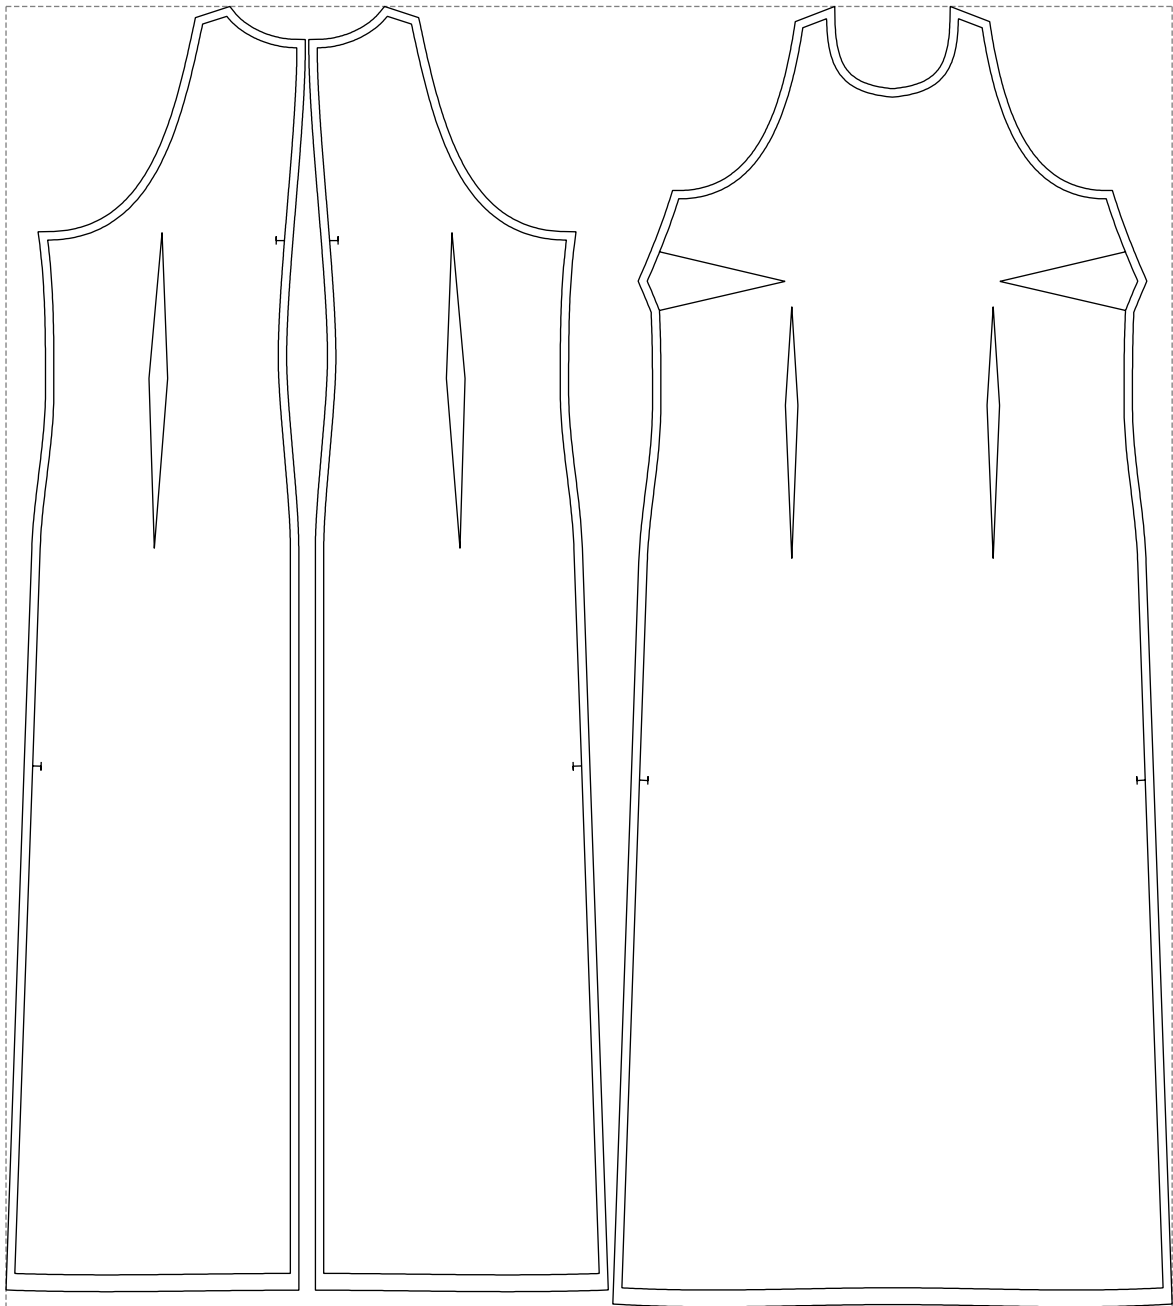

Example

size:1388.76 x1548.88 mm

Maneken =1 ver.0

rz_1=170

rz_16=108

rz_17=92.5

rz_18=89.2

rz_19=116