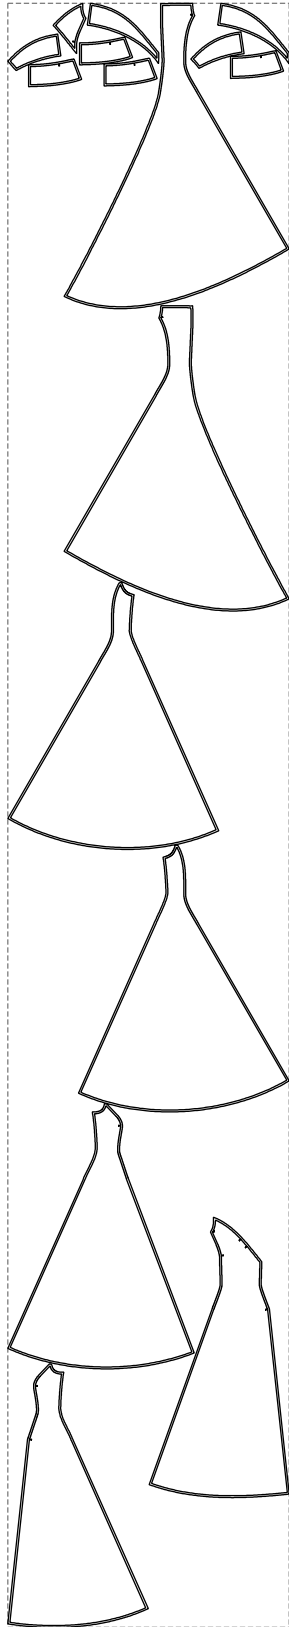

# Example

size:1499.00 x8650.04 mm

Maneken =1 ver.0

rz\_1=170

rz\_16=92

rz\_17=78.8

rz\_18=71.8

rz\_19=100

rz\_20=98.1

---

. . . . .  
. . . . .  
. . . . .