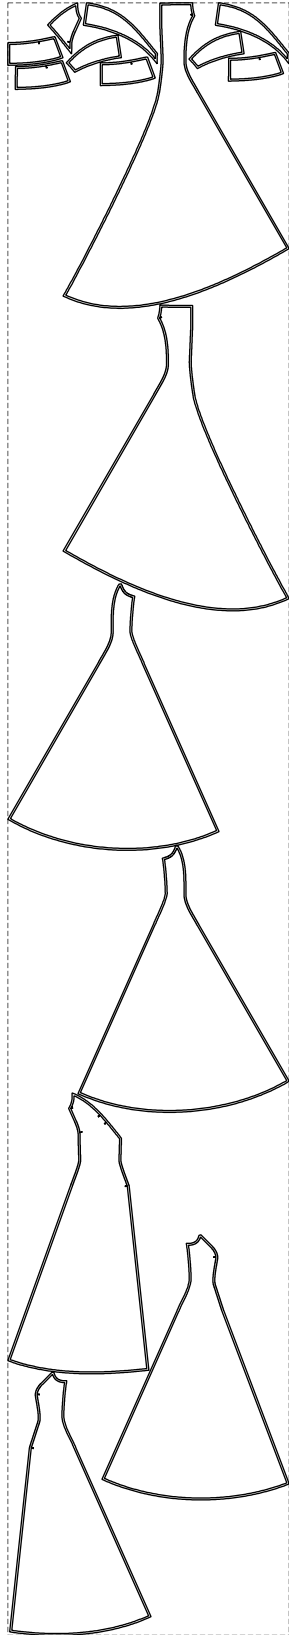

# Example

size:1499.00 x8695.50 mm

Maneken =1 ver.0

rz\_1=170

rz\_16=96

rz\_17=82

rz\_18=76

rz\_19=104

rz\_20=101.8

---

. . . . .  
. . . . .  
. . . . .