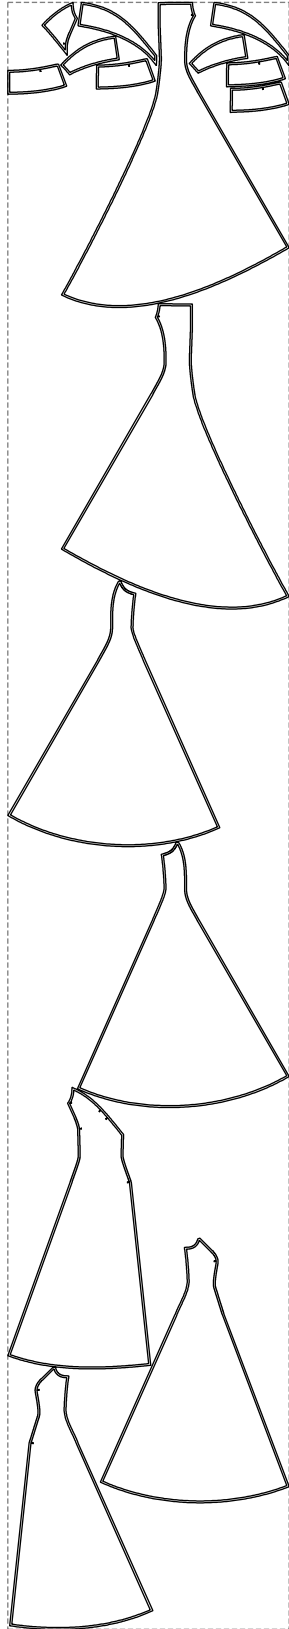

# Example

size:1499.00 x8666.02 mm

Maneken =1 ver.0

rz\_1=170

rz\_16=104

rz\_17=88.9

rz\_18=84.4

rz\_19=112

rz\_20=109.3

---

. . . . .  
. . . . .  
. . . . .