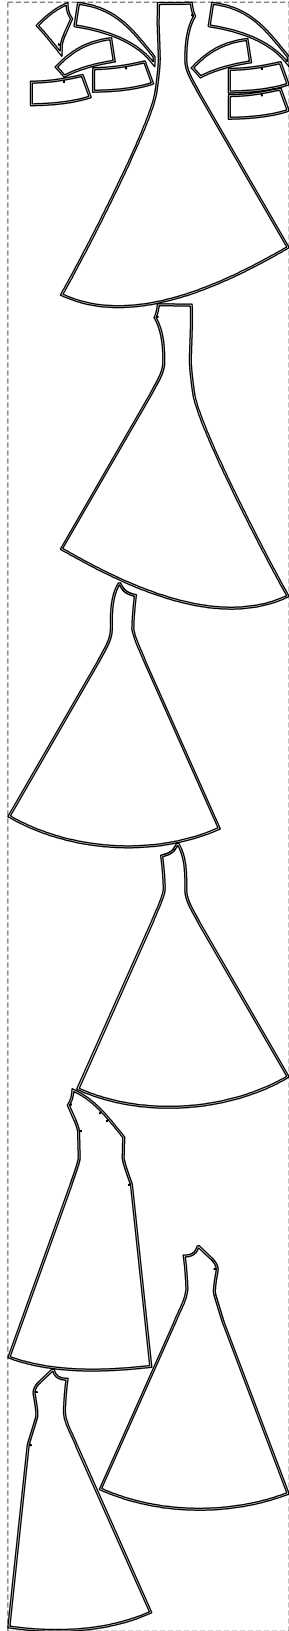

# Example

size:1499.00 x8676.27 mm

Maneken =1 ver.0

rz\_1=170

rz\_16=108

rz\_17=92.5

rz\_18=89.2

rz\_19=116

rz\_20=113

---

. . . . .  
. . . . .  
. . . . .