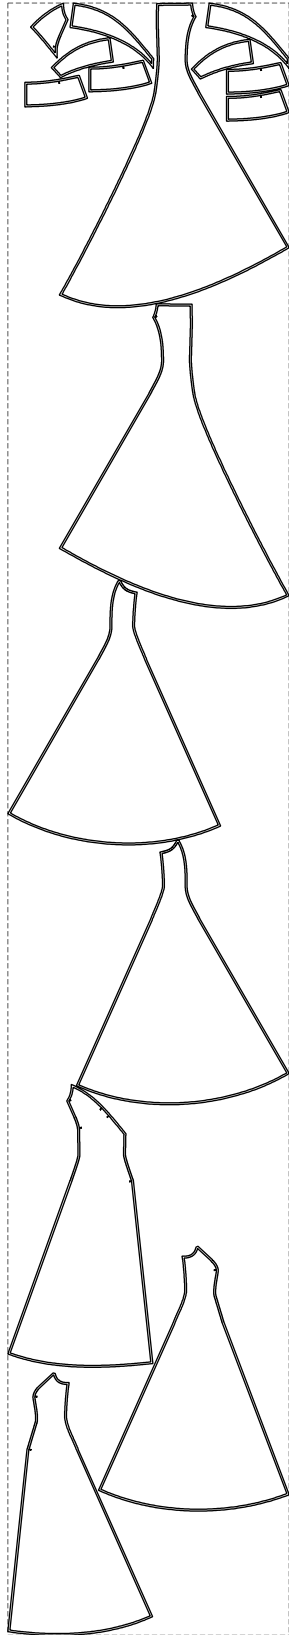

Example

size:1499.00 x8693.25 mm

Maneken =1 ver.0

rz_1=170

rz_16=112

rz_17=96.2

rz_18=94

rz_19=120

rz_20=117

.
.
.