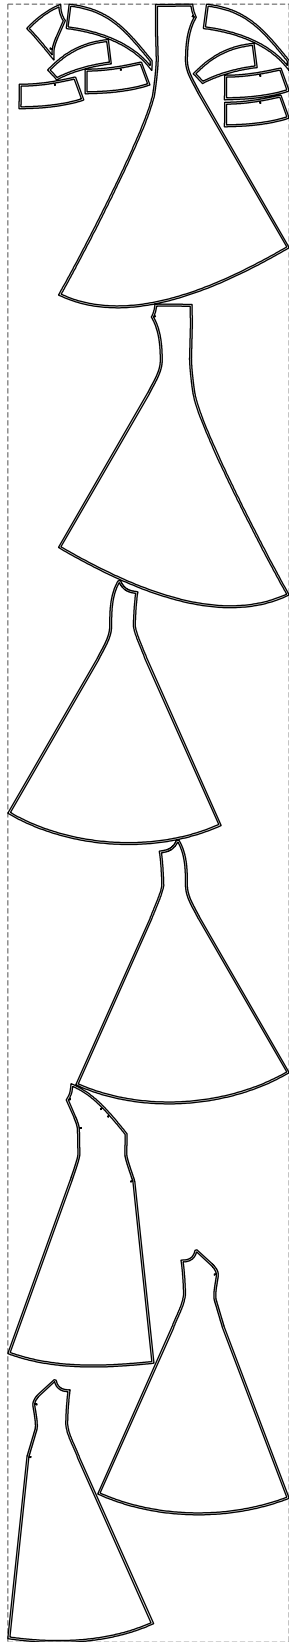

Example

size:1499.00 x8725.13 mm

Maneken =1 ver.0

rz_1=170

rz_16=116

rz_17=100

rz_18=98.8

rz_19=124

rz_20=121

.
.
.